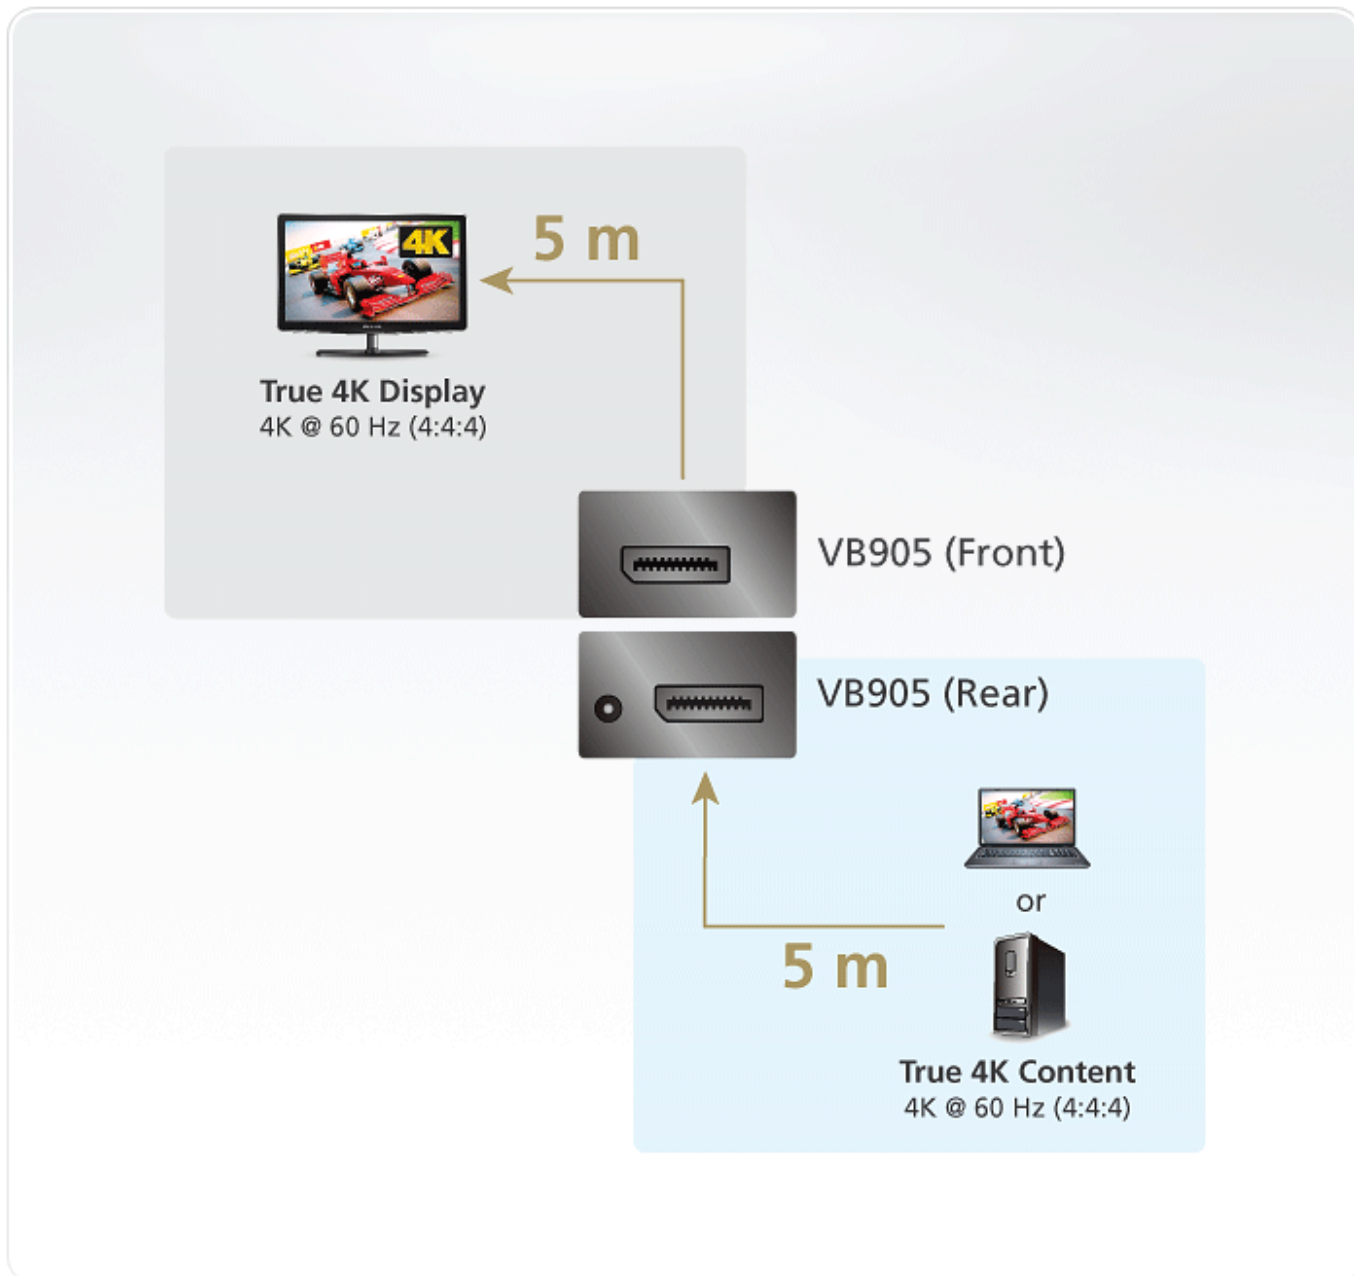

Dane aktualne na dzień: 16-05-2026 06:05

Link do produktu: <https://www.atenpro.pl/wzmacniacz-4k-displayport-vb905-p-765.html>

Wzmacniacz 4K DisplayPort VB905

Cena brutto	184,57 zł
Cena netto	150,07 zł
Cena poprzednia	1 211,91 zł
Dostępność	Oczekujemy
Numer katalogowy	ATE_VB905-AT-G
Kod producenta	VB905-AT-G
Kod EAN	4719264646461
Producent	Aten

Opis produktu

Urządzenie ATEN VB905 przesyła pełny sygnał 4K od źródła do ekranu na odległość do 5 m. Transmisję można rozszerzyć nawet do 20 metrów poprzez połącznie kaskadowe do 3 poziomów, przy gwarancji najlepszego koloru i jakości obrazu.

Specyfikacja techniczna

Wejście wideo
Maks. odległość

Up to 4Kx2K@60Hz (4:4:4) / 5m
1080p@60Hz / 5m

Interfejsy
Wyjście wi
Interfejsy

Schemat połączeń

Zawartość opakowania

1x Wzmacniacz VB905 4K DisplayPort 1x Zasilacz 1x Instrukcja