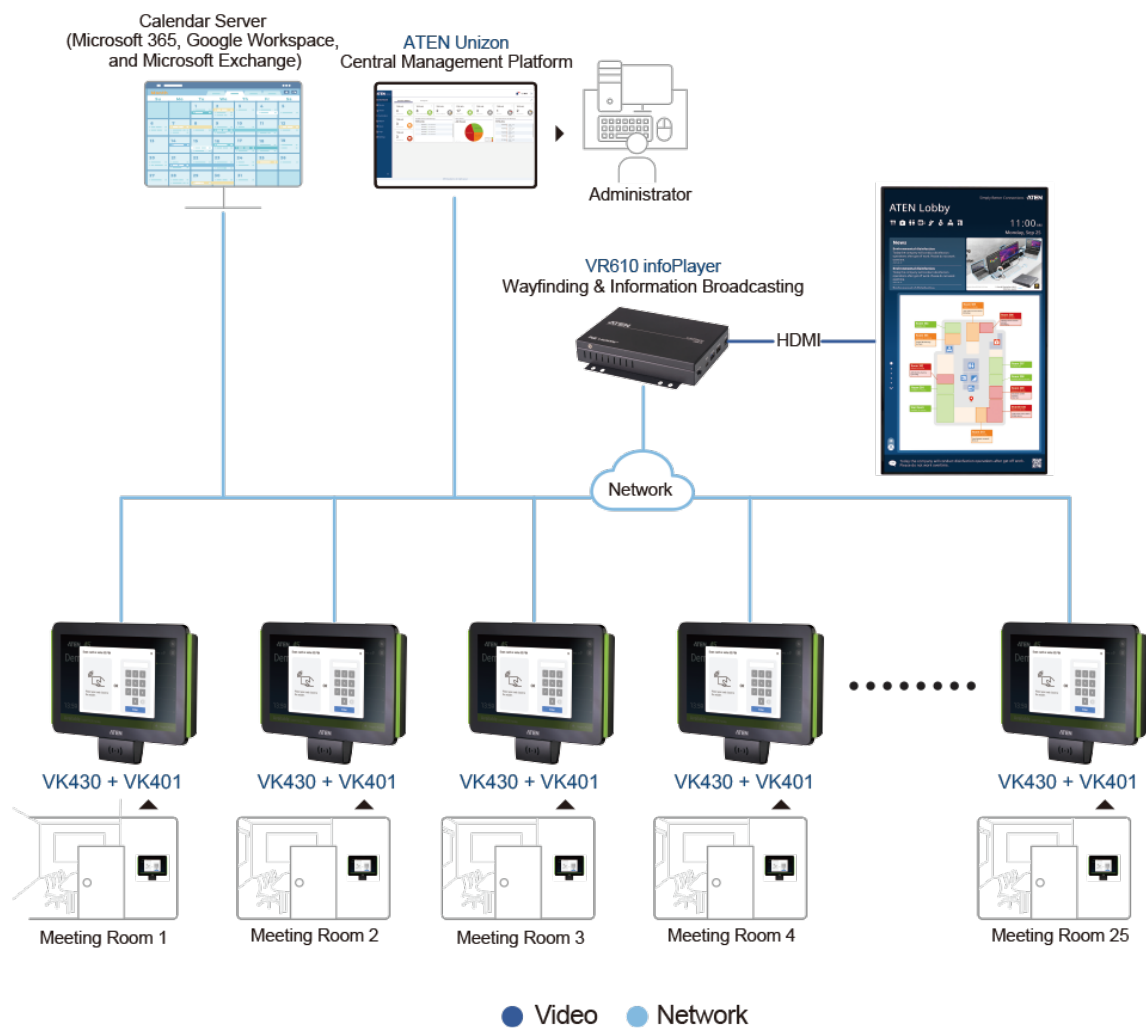

Diagram

Zawartość opakowania

- 1x VR610 infoPlayer
- 1x Kabel PIR
- 1x Instrukcja obsługi

Produkty kompatybilne

System rezerwacji sal (RBS): RBS Configurator, VK430