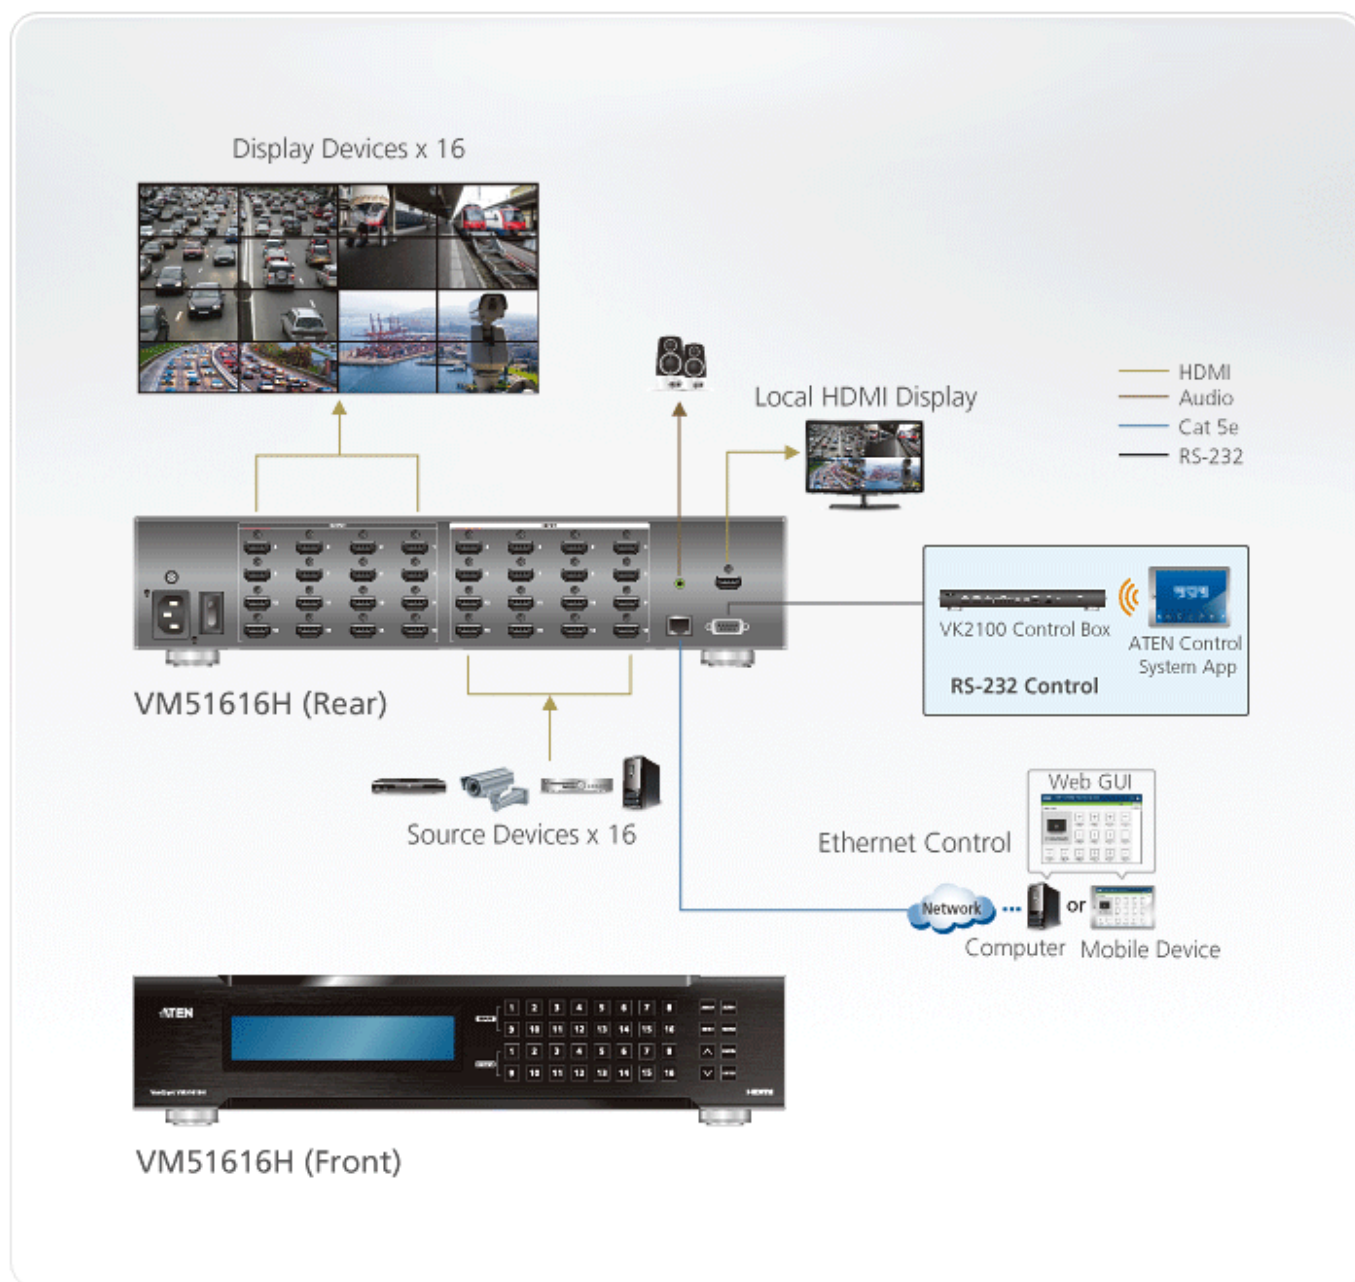

Link do produktu: <https://www.atenpro.pl/przelacznik-macierzowy-hdmi-16-x-16-ze-skalerem-vm51616h-p-919.html>

Przełącznik macierzowy HDMI 16 x 16 ze skalerem VM51616H

Cena brutto	57 382,08 zł
Cena netto	46 652,10 zł
Dostępność	Oczekujemy
Numer katalogowy	ATE_VM51616H-AT-G
Kod producenta	VM51616H-AT-G
Kod EAN	4719264646072
Producent	Aten

Opis produktu

VM51616H jest przełącznikiem macierzowym HDMI 16 x 16, który oferuje prosty i niedrogi sposób na przekierowanie dowolnego z 16 źródeł wideo i audio HDMI na 16 wyświetlaczy HDMI, z szybkim widokiem wszystkich połączeń portowych za pośrednictwem wyświetlacza LCD na przednim panelu lub lokalnego wyjścia HDMI w celu podglądu wielu źródeł.

Specyfikacja techniczna

Wejście wideo
Interfejsy

16 x HDMI Type A Female (Black)

Impedancj

Schemat połączeń

Zawartość opakowania

1x VM51616H Przełącznik macierzowy HDMI 16 x 16 ze skalerem 1x kabel zasilający 1x zestaw do montażu w szafie Rack 1x instrukcja użytkownika

Produkty kompatybilne

2X-EA12,2L-7D02H-1,2L-7D03H,2L-7D05H,2L-7D10H,2L-7D15H,2L-7D20H,2L-7D02H,VE1812,VE811T,VE811R,VE811,VE7832,VE7833,VE7834,VE7835,2L-7DA3H,2L-7DA6H,2L-7D01H,ATEN Unizon,ATEN Video Matrix Control App,2L-7D05H-1