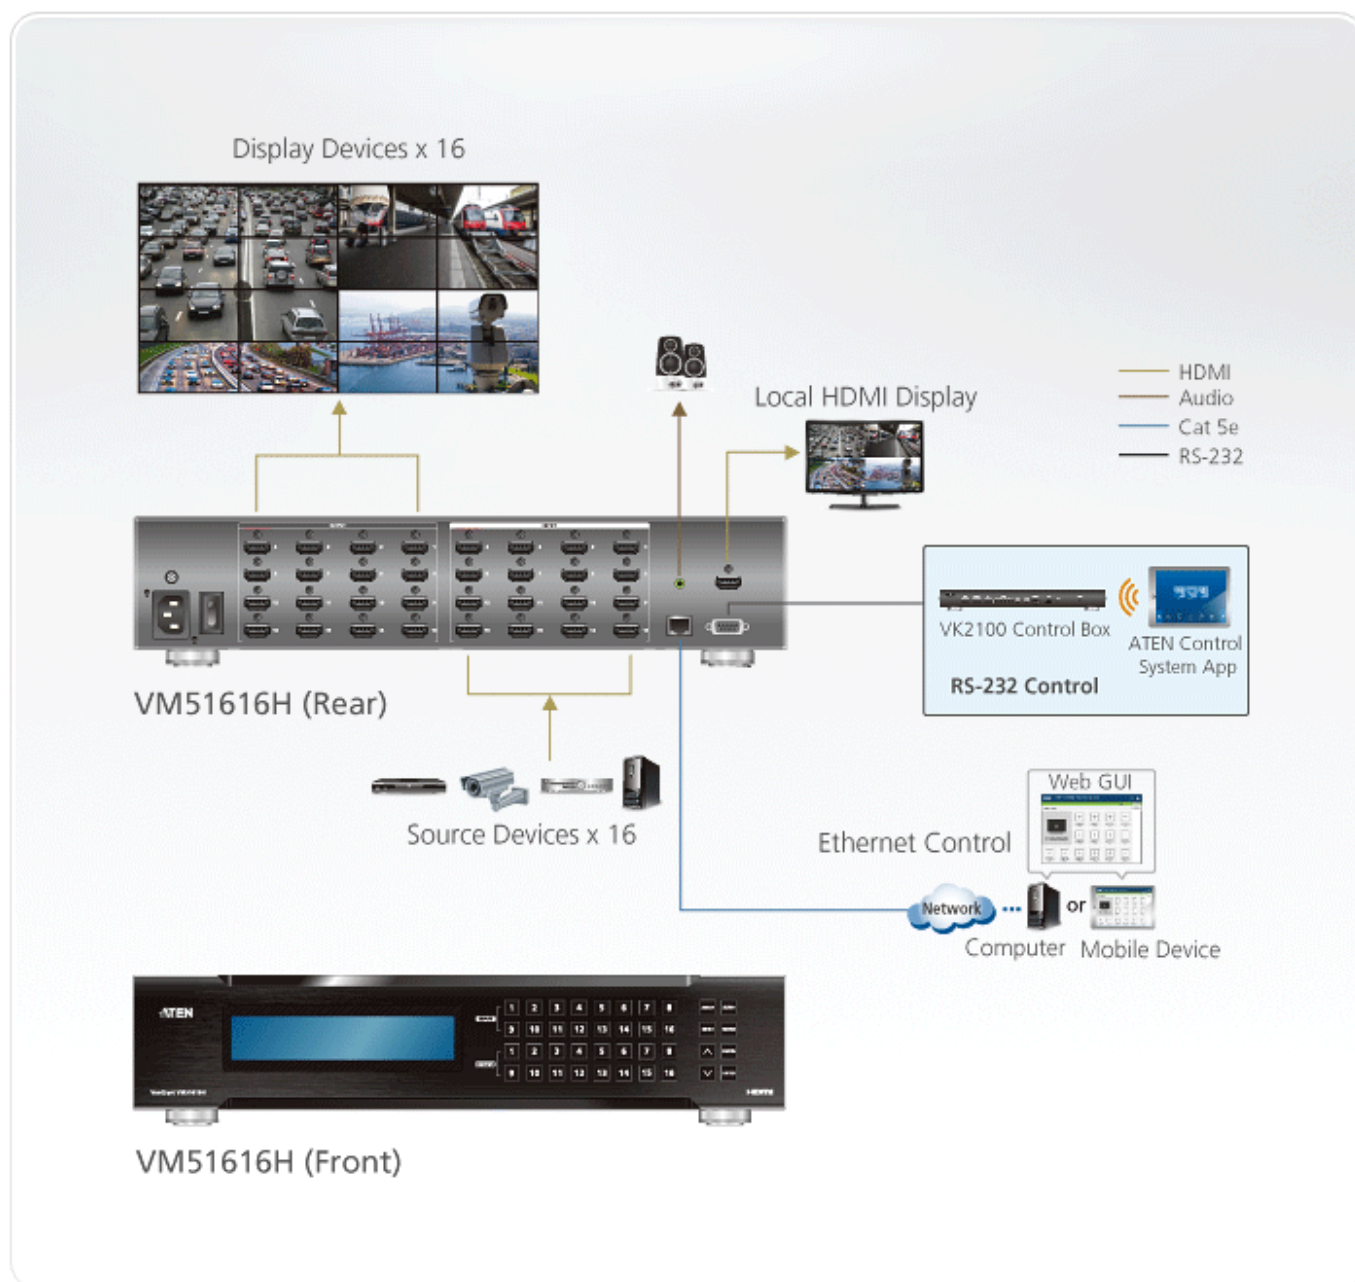

Link do produktu: <https://www.atenpro.pl/przelacznik-macierzowy-hdmi-16-x-16-ze-skalerem-vm51616h-p-919.html>

Przełącznik macierzowy HDMI 16 x 16 ze skalerem VM51616H

Cena brutto	57 296,84 zł
Cena netto	46 582,80 zł
Dostępność	Oczekujemy
Numer katalogowy	ATE_VM51616H-AT-G
Kod producenta	VM51616H-AT-G
Kod EAN	4719264646072
Producent	Aten

Opis produktu

VM51616H jest przełącznikiem macierzowym HDMI 16 x 16, który oferuje prosty i niedrogi sposób na przekierowanie dowolnego z 16 źródeł wideo i audio HDMI na 16 wyświetlaczy HDMI, z szybkim widokiem wszystkich połączeń portowych za pośrednictwem wyświetlacza LCD na przednim panelu lub lokalnego wyjścia HDMI w celu podglądu wielu źródeł.

Specyfikacja techniczna

Wejście wideo
Interfejsy

16 x HDMI Type A Female (Black)

Impedancj

Schemat połączeń

Zawartość opakowania

1x VM51616H Przełącznik macierzowy HDMI 16 x 16 ze skalerem 1x kabel zasilający 1x zestaw do montażu w szafie Rack 1x instrukcja użytkownika

Produkty kompatybilne

2X-EA12,2L-7D02H-1,2L-7D03H,2L-7D05H,2L-7D10H,2L-7D15H,2L-7D20H,2L-7D02H,VE1812,VE811T,VE811R,VE811,VE7832,VE7833,VE7834,VE7835,2L-7DA3H,2L-7DA6H,2L-7D01H,ATEN Unizon,ATEN Video Matrix Control App,2L-7D05H-1