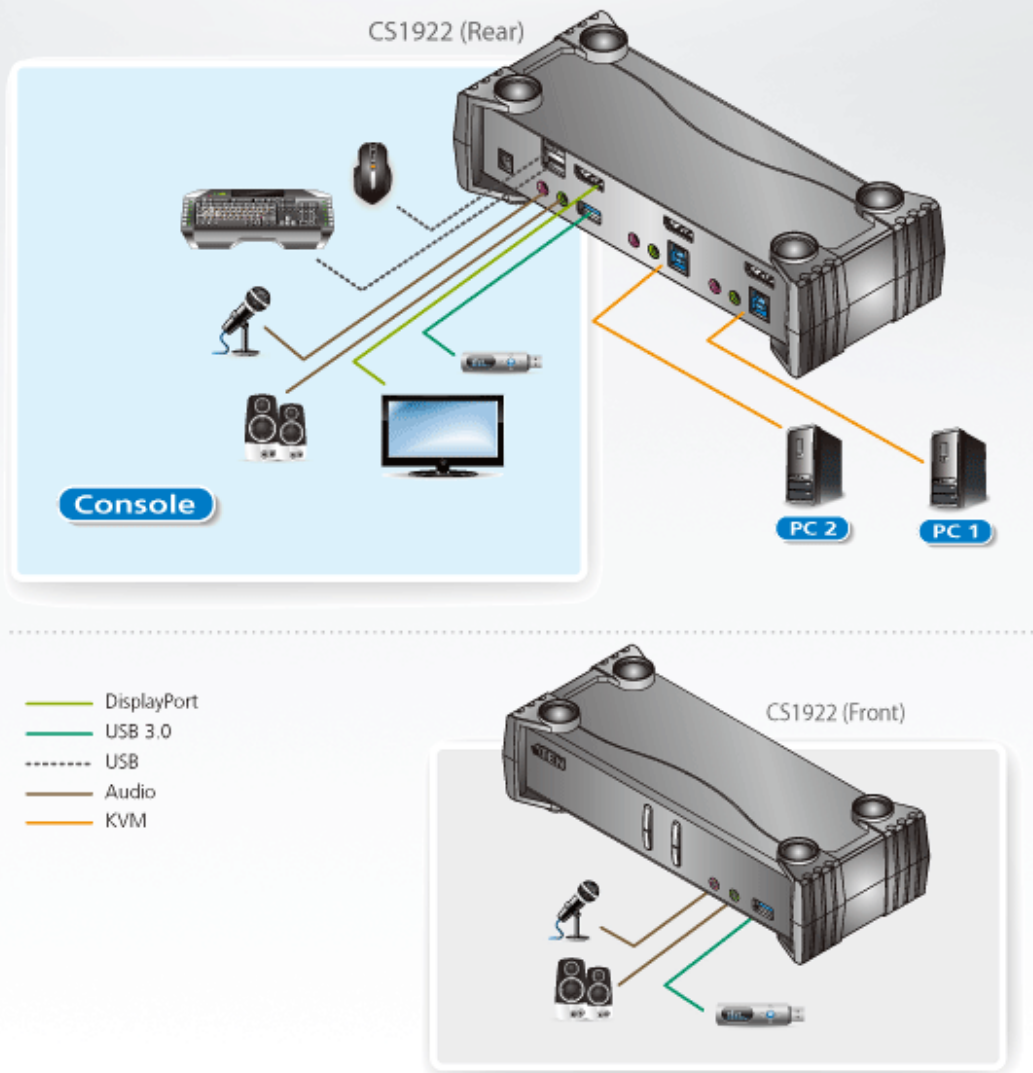

### Opis produktu

2-portowy przełącznik ATEN CS1922 USB 3.0 4K DisplayPort KVMP™ oferuje najnowsze innowacje w technologii przełączania KVM w przypadku wzrostu zapotrzebowania na obraz wideo wyższej jakości i większe prędkości transmisji nowoczesnych komputerów. Urządzenie ATEN CS1922 oferuje doskonałą wydajność w rozdzielczości 4K, nowoczesny koncentrator USB 3.1 Gen 1 o przepustowości SuperSpeed 5 Gb/s i bardziej przyjazną dla użytkownika obsługę.

### Specyfikacja techniczna

Wybór portu  
Złącza  
Porty konsoli

Przycisk skrótu, przycisk naciskowy, mysz

2 x USB typ A żeńskie (czarne)  
1 x DisplayPort żeńskie (czarne)  
2 x żeńskie stereo typu mini jack (zielone; 1 x przód, 1 x tył)  
2 x żeńskie stereo typu mini jack (różowe; 1 x przód, 1 x tył)

Porty KVM

## Zawartość opakowania

1x 2-portowy przełącznik USB 3.0 4K DisplayPort KVMP?? 2x Kabel DisplayPort (1.5m/5ft) 2x Kabel USB (USB 3.0-A to USB 3.0-B; 1.8m/6ft) 4x Kabel audio (1.8m/6ft) 1x Zasilacz sieciowy 1x Instrukcja obsługi