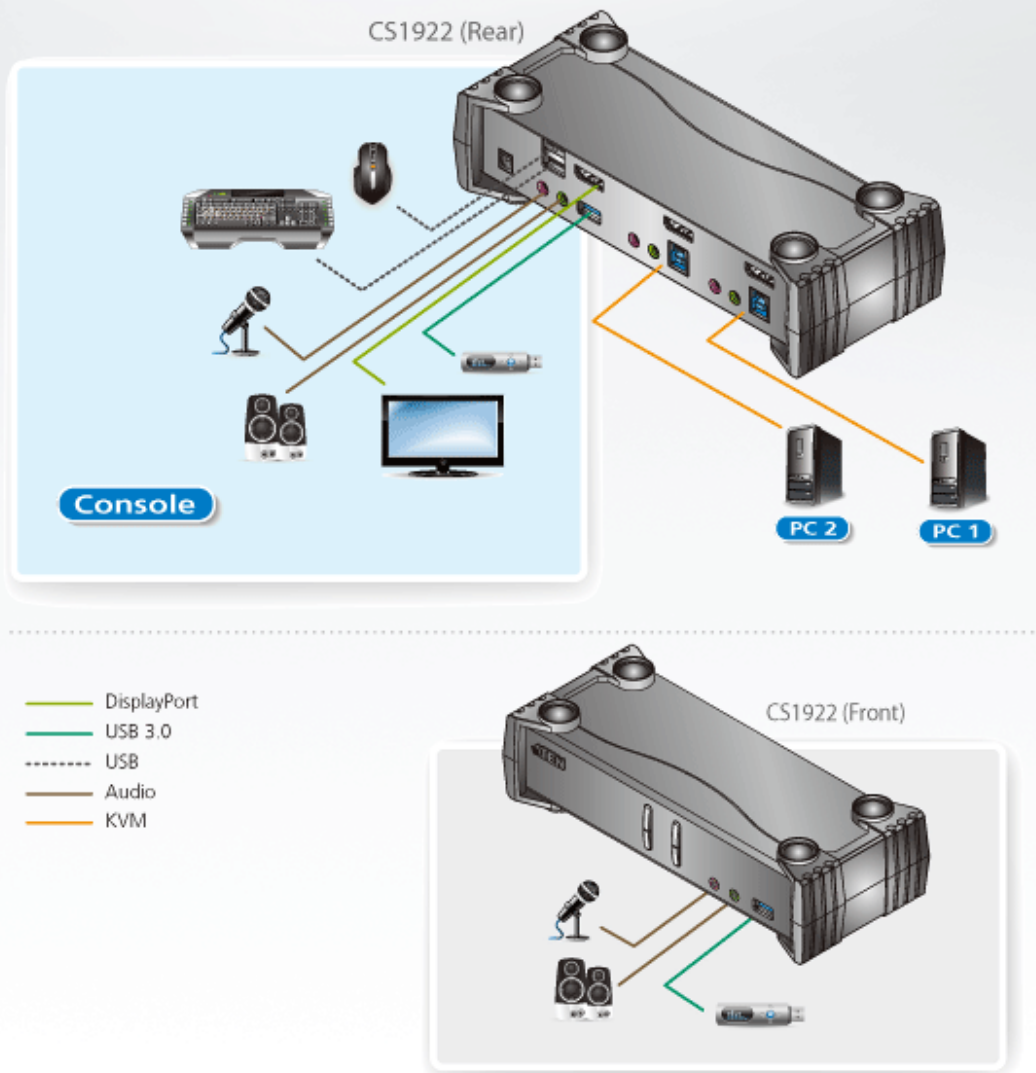

Zawartość opakowania

1x 2-portowy przełącznik USB 3.0 4K DisplayPort KVMP?? 2x Kabel DisplayPort (1.5m/5ft) 2x Kabel USB (USB 3.0-A to USB 3.0-B; 1.8m/6ft) 4x Kabel audio (1.8m/6ft) 1x Zasilacz sieciowy 1x Instrukcja obsługi

Produkty kompatybilne

VS192, VS194, VE901, VE901T, VE901R, VB905