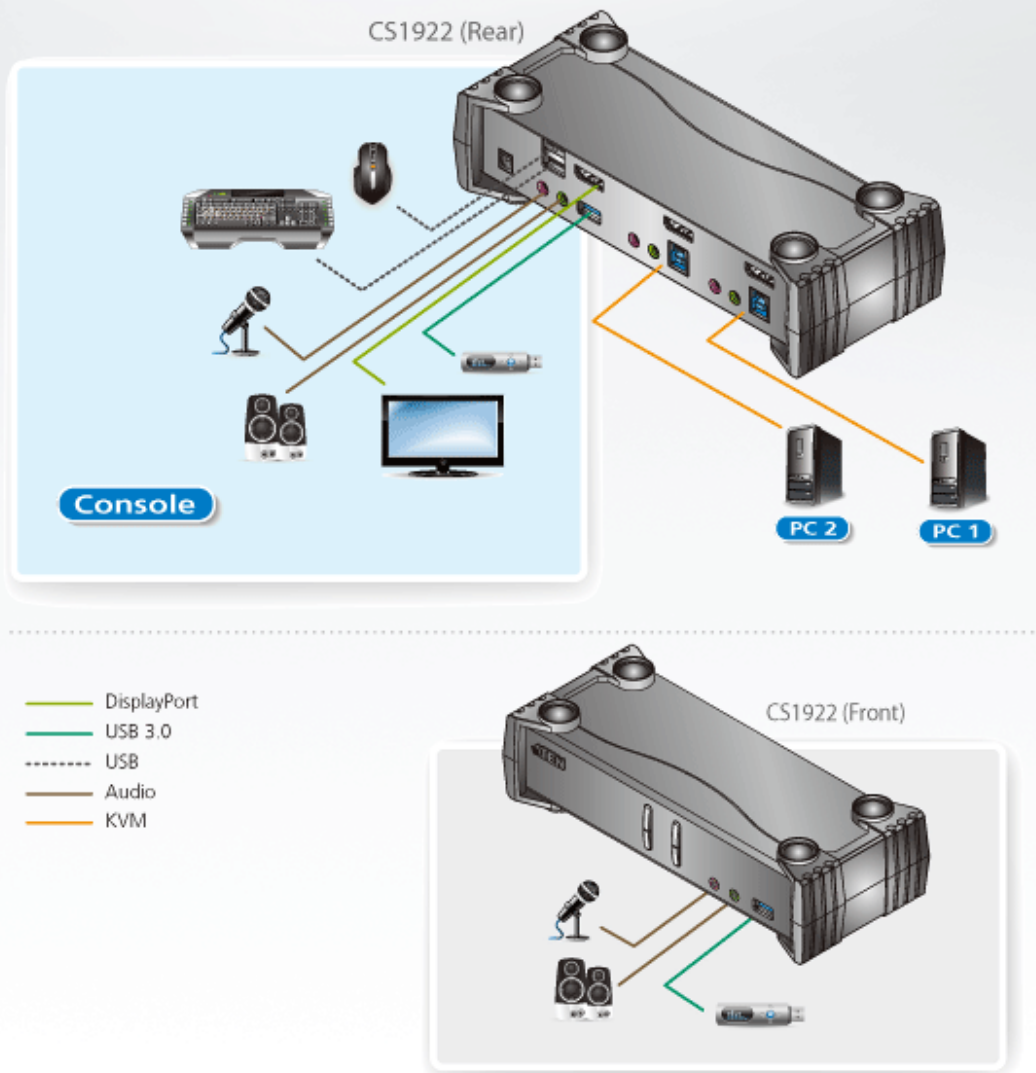

Opis produktu

2-portowy przełącznik ATEN CS1922 USB 3.0 4K DisplayPort KVMP™ oferuje najnowsze innowacje w technologii przełączania KVM w przypadku wzrostu zapotrzebowania na obraz wideo wyższej jakości i większe prędkości transmisji nowoczesnych komputerów. Urządzenie ATEN CS1922 oferuje doskonałą wydajność w rozdzielczości 4K, nowoczesny koncentrator USB 3.1 Gen 1 o przepustowości SuperSpeed 5 Gb/s i bardziej przyjazną dla użytkownika obsługę.

Specyfikacja techniczna

Wybór portu
Złącza
Porty konsoli

Przycisk skrótu, przycisk naciskowy, mysz

2 x USB typ A żeńskie (czarne)
1 x DisplayPort żeńskie (czarne)
2 x żeńskie stereo typu mini jack (zielone; 1 x przód, 1 x tył)
2 x żeńskie stereo typu mini jack (różowe; 1 x przód, 1 x tył)

Porty KVM

Schemat połączeń

Zawartość opakowania

1x 2-portowy przełącznik USB 3.0 4K DisplayPort KVMP?? 2x Kabel DisplayPort (1.5m/5ft) 2x Kabel USB (USB 3.0-A to USB 3.0-B; 1.8m/6ft) 4x Kabel audio (1.8m/6ft) 1x Zasilacz sieciowy 1x Instrukcja obsługi