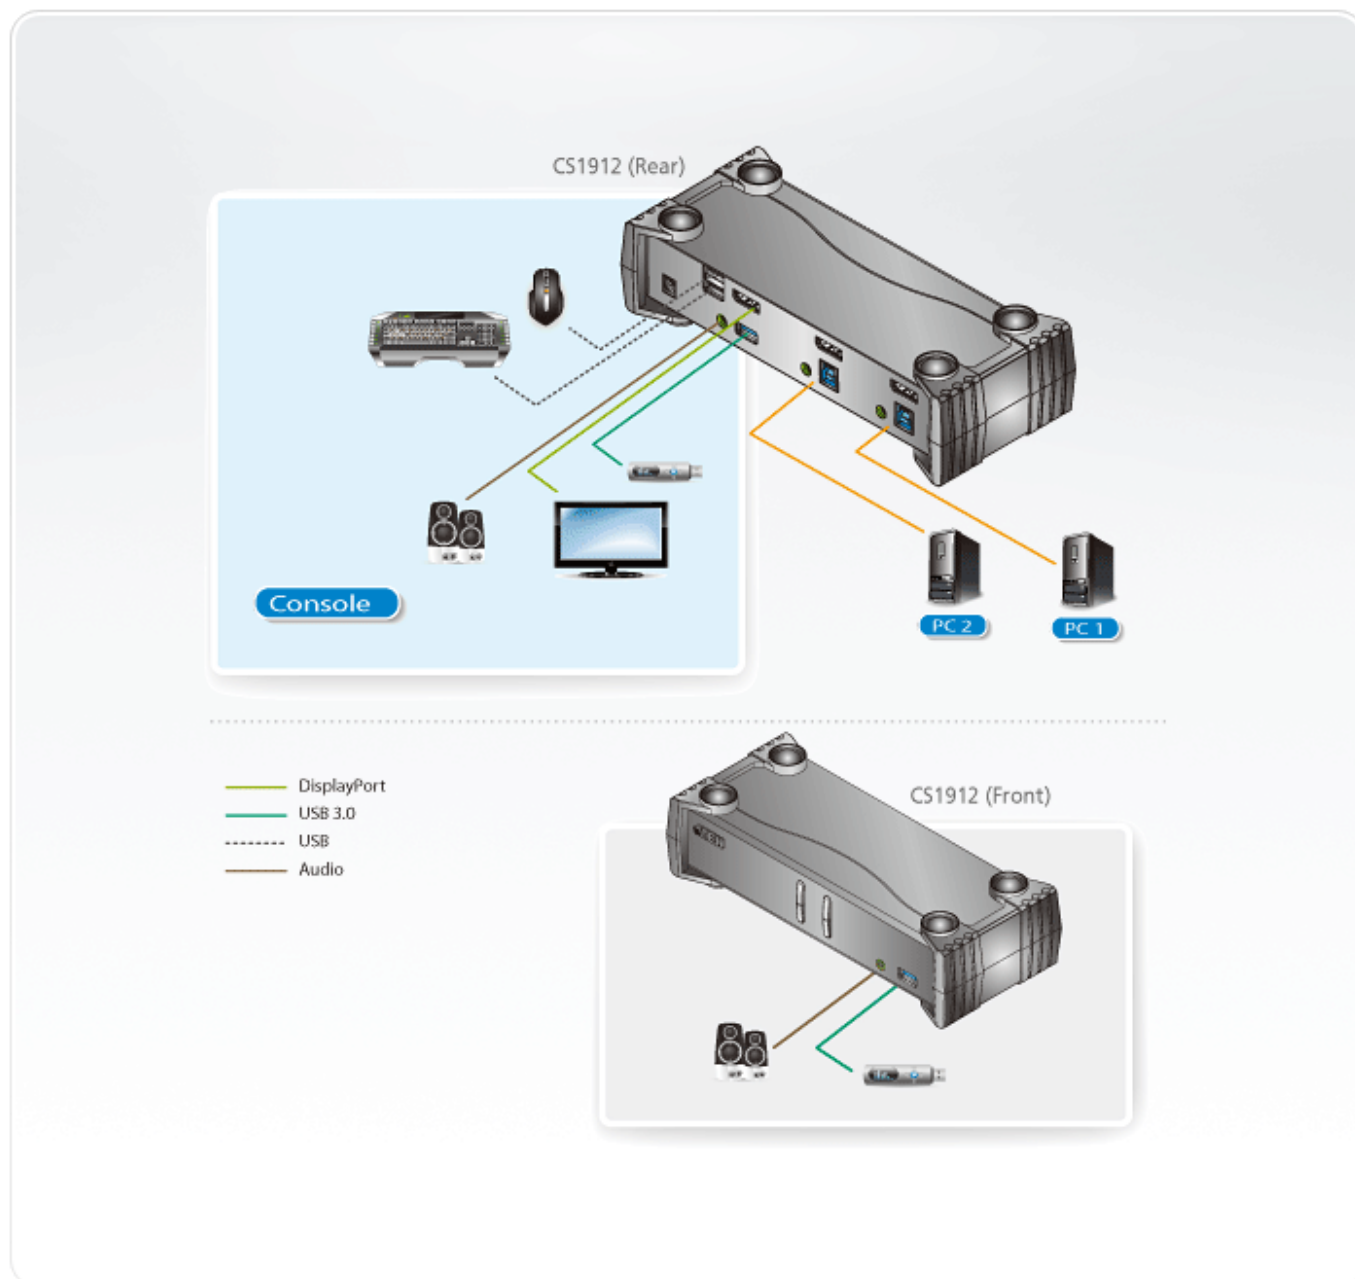

Opis produktu

2-portowy przełącznik ATEN CS1912 USB 3.0 DisplayPort KVMP™ oferuje najnowsze innowacje w technologii przełączania KVM w odpowiedzi na wzrastające zapotrzebowanie na obraz wideo wyższej jakości i większe prędkości transmisji nowoczesnych komputerów. Przełącznik CS1912 zapewnia doskonałe rozdzielczości do 3840 x 2160 przy 30 Hz, koncentrator USB 3.1 Gen 1 o przepustowości SuperSpeed 5 Gb/s i bardziej przyjazną dla użytkownika obsługę.

Specyfikacja techniczna

Połączenia komputera	2
Wybór portu	Przycisk skrótu, przycisk naciskowy, mysz
Złącza	2 x USB typ A żeńskie (czarne)
Porty konsoli	1 x DisplayPort żeńskie (czarne)
	2 x żeńskie stereo typu mini jack (zielone; 1 x przód, 1 x tył)

Porty KVM

Schemat połączeń

Zawartość opakowania

1 x 2-portowy przełącznik USB 3.0 DisplayPort KVMP™ 2 x Kabel DisplayPort (1.5m/5ft) 2 x Kabel USB (USB 3.0-A to USB 3.0-B; 1.8m/6ft) 2 x Kabel audio (1.8m/6ft) 1 x Zasilacz sieciowy 1 x Instrukcja obsługi