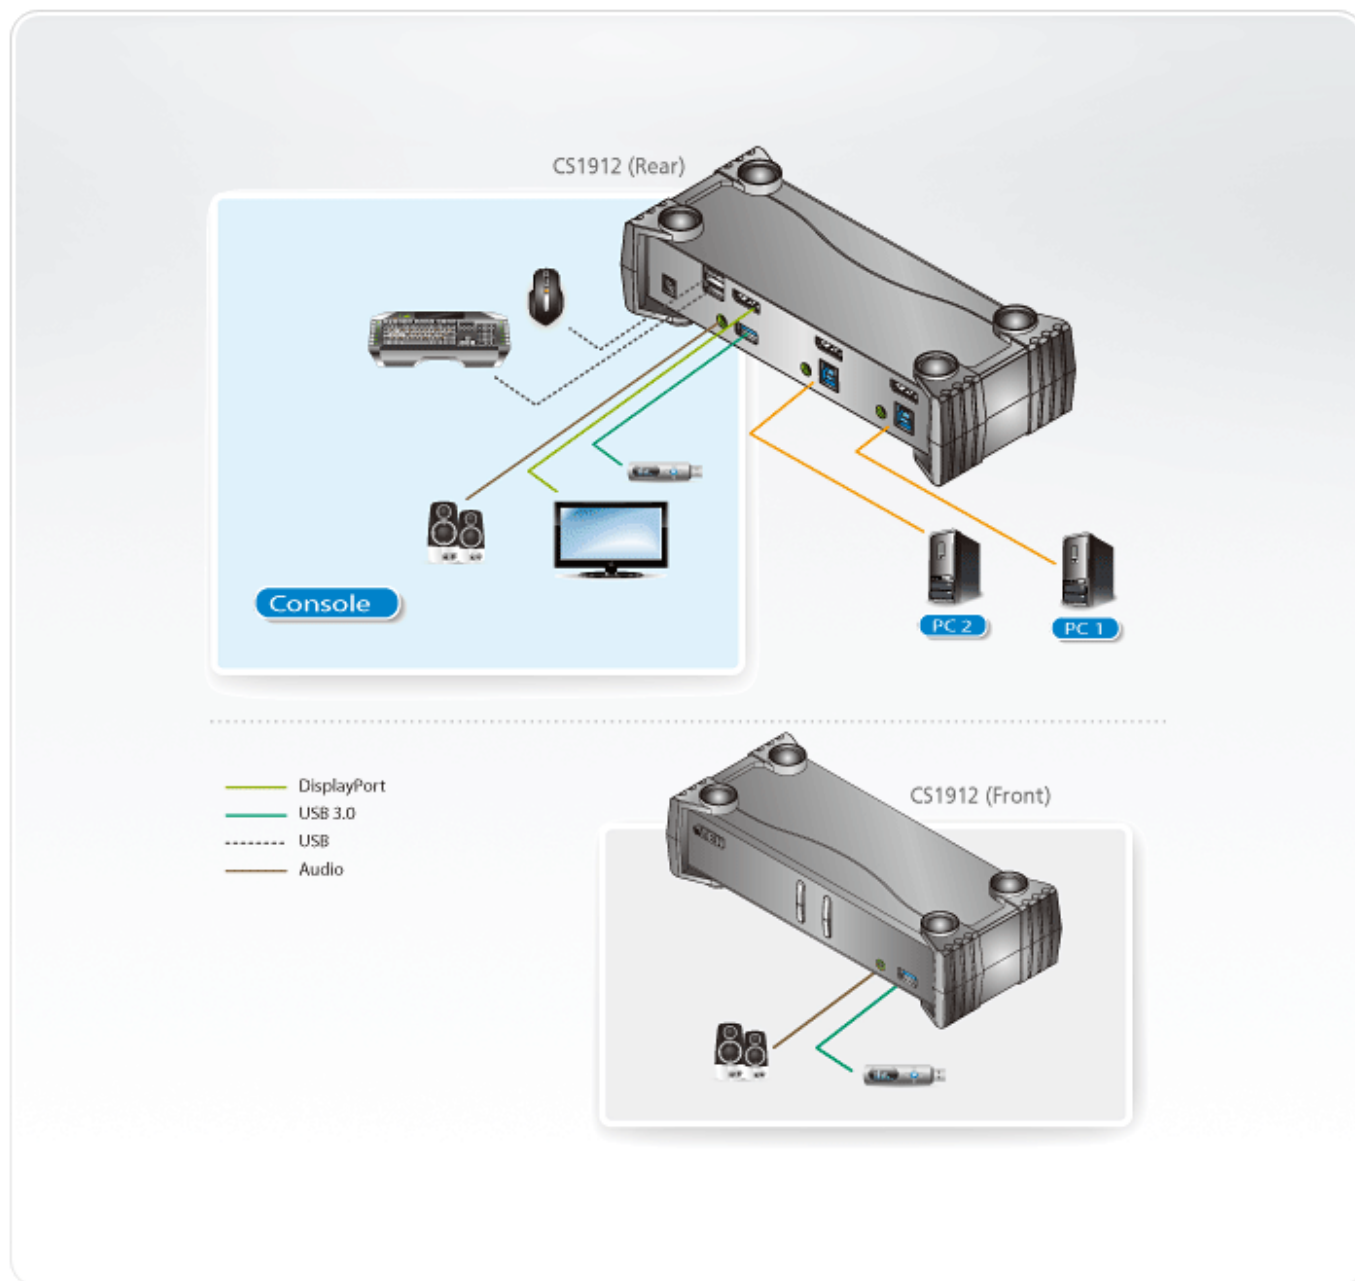

Przełącznik KVM CS1912

Cena brutto	877,07 zł
Cena netto	713,06 zł
Dostępność	Oczekujemy
Numer katalogowy	ATE_CS1912-AT-G
Kod producenta	CS1912-AT-G
Kod EAN	4719264645037
Producent	Aten

Opis produktu

2-portowy przełącznik ATEN CS1912 USB 3.0 DisplayPort KVMP™ oferuje najnowsze innowacje w technologii przełączania KVM w odpowiedzi na wzrastające zapotrzebowanie na obraz wideo wyższej jakości i większe prędkości transmisji nowoczesnych komputerów. Przełącznik CS1912 zapewnia doskonałe rozdzielczości do 3840 x 2160 przy 30 Hz, koncentrator USB 3.1 Gen 1 o przepustowości SuperSpeed 5 Gb/s i bardziej przyjazną dla użytkownika obsługę.

Specyfikacja techniczna

Połączenia komputera	2
Wybór portu	Przycisk skrótu, przycisk naciskowy, mysz
Złącza	2 x USB typ A żeńskie (czarne)
Porty konsoli	1 x DisplayPort żeńskie (czarne)
	2 x żeńskie stereo typu mini jack (zielone; 1 x przód, 1 x tył)

Porty KVM

Schemat połączeń

Zawartość opakowania

1 x 2-portowy przełącznik USB 3.0 DisplayPort KVMP™ 2 x Kabel DisplayPort (1.5m/5ft) 2 x Kabel USB (USB 3.0-A to USB 3.0-B; 1.8m/6ft) 2 x Kabel audio (1.8m/6ft) 1 x Zasilacz sieciowy 1 x Instrukcja obsługi