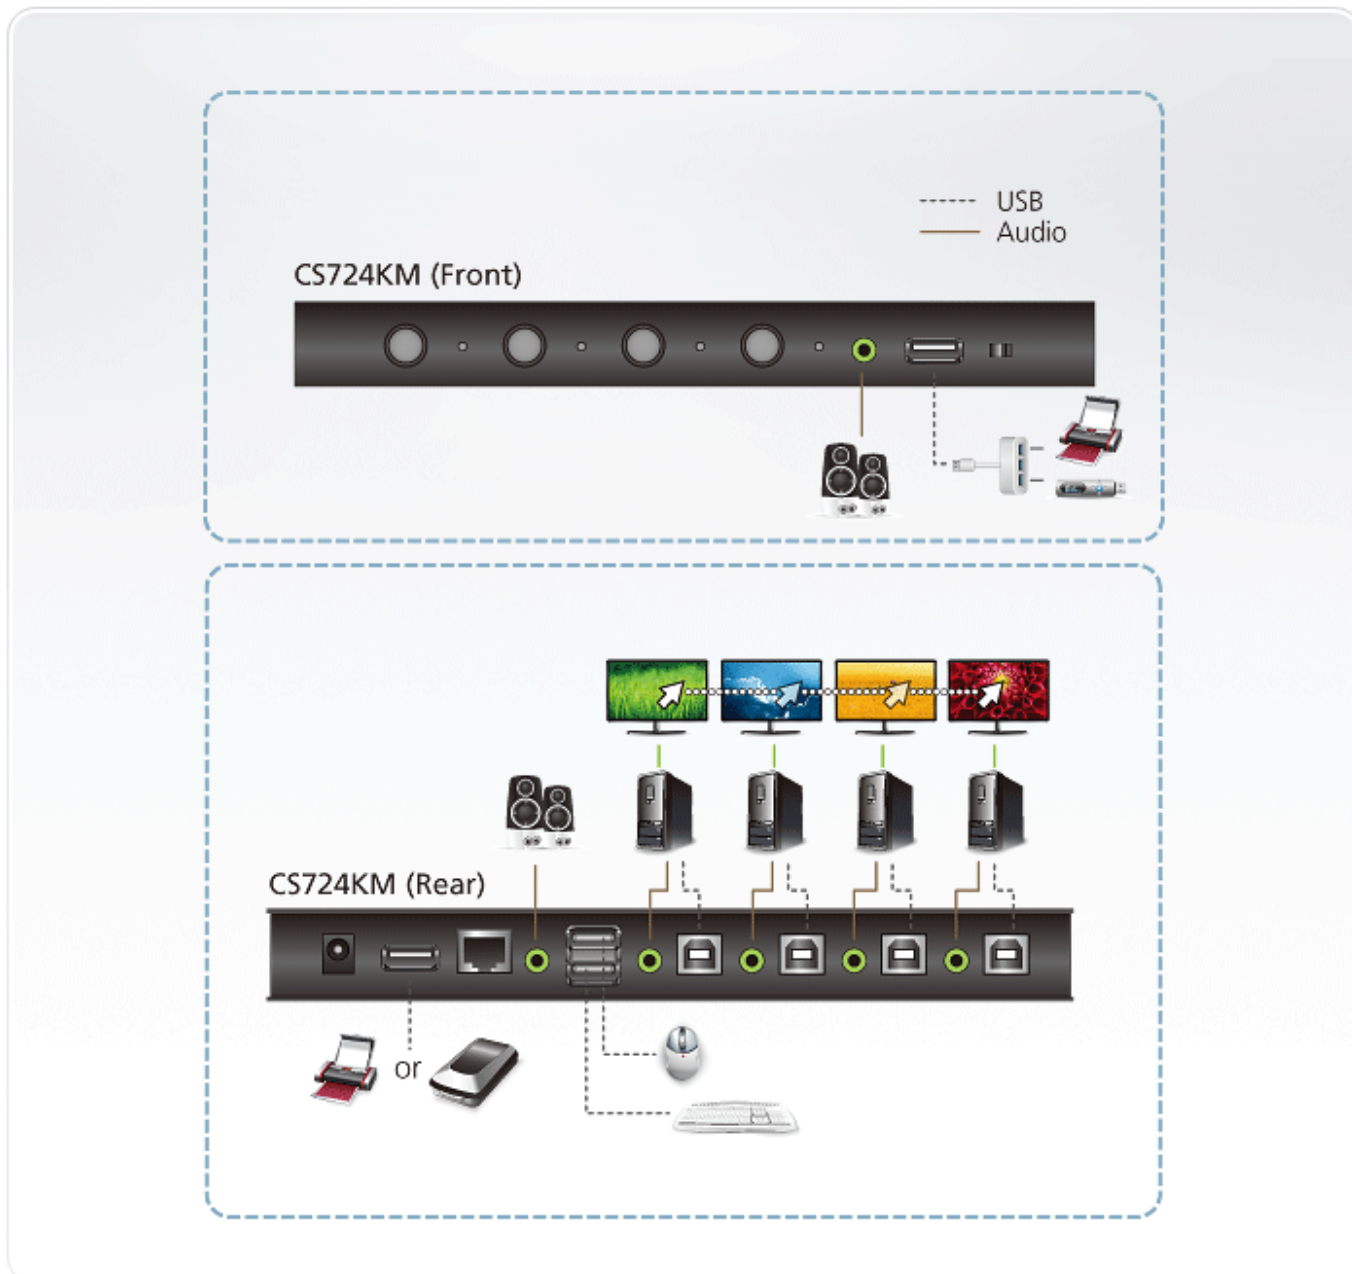

## Przełącznik 4-portowy USB CS724KM

Cena brutto	<b>1 445,15 zł</b>
Cena netto	<b>1 174,91 zł</b>
Dostępność	<b>Dostępny</b>
Numer katalogowy	<b>ATE_CS724KM-AT</b>
Kod producenta	<b>CS724KM-AT</b>
Kod EAN	<b>4719264646232</b>
Producent	<b>Aten</b>

### Opis produktu

CS724KM to 4-portowy USB przełącznik typu KM (klawiatura/mysz), który pozwala użytkownikom kontrolować od czterech do ośmiu (poprzez połączenie łańcuchowe) komputerów jednocześnie przy użyciu tej samej klawiatury i myszy.

### Specyfikacja techniczna

Połączenia komputera	4
Wybór portu	Hotkey, Pushbutton, Mouse Wheel, Mouse Cursor, RS-232 Commands
Złącza	2 x USB Type A Female
Porty konsoli	2 x 3.5mm Audio Jack Female (Green; 1 x front, 1 x rear)
	1 x RJ-45
Porty KVM (komputer)	4 x USB Type B Female
	4 x 3.5mm Audio Jack Female (Green)
Zasilanie	1 x DC Jack
Koncentrator USB	2 x USB 2.0 Type A Female (1 x front panel; 1 x rear panel)
Przełączniki	4 x Pushbutton
Wybór portu	1 x Slide Switch
Wybór stacji	
Diody LED	4 (Green)
Wybór	
Emulacja	USB
Klawiatura/Mysz	1-99 seconds (default: 5 sec.)
Odstęp czasu skanowania	DC5V:1.69W:33BTU
Pobór mocy	
Środowiskowe	
Temperatura robocza	0-50°C
Temperatura przechowywania	-20-60°C
Wilgotność	0-80% RH, Non-condensing
Właściwości fizyczne	
Obudowa	Metal, Plastic
Masa	0.50 kg ( 1.1 lb )
Wymiary(D x S x W)	20.00 x 8.06 x 2.50 cm (7.87 x 3.17 x 0.98 in.)

## Zawartość opakowania

1x 4-port USB Boundless KM Switch 4x kable USB (USB 2.0-A to USB 2.0-B; 1.8m/6ft) 4x Kable audio (1.8m/6ft) 1x Instrukcja