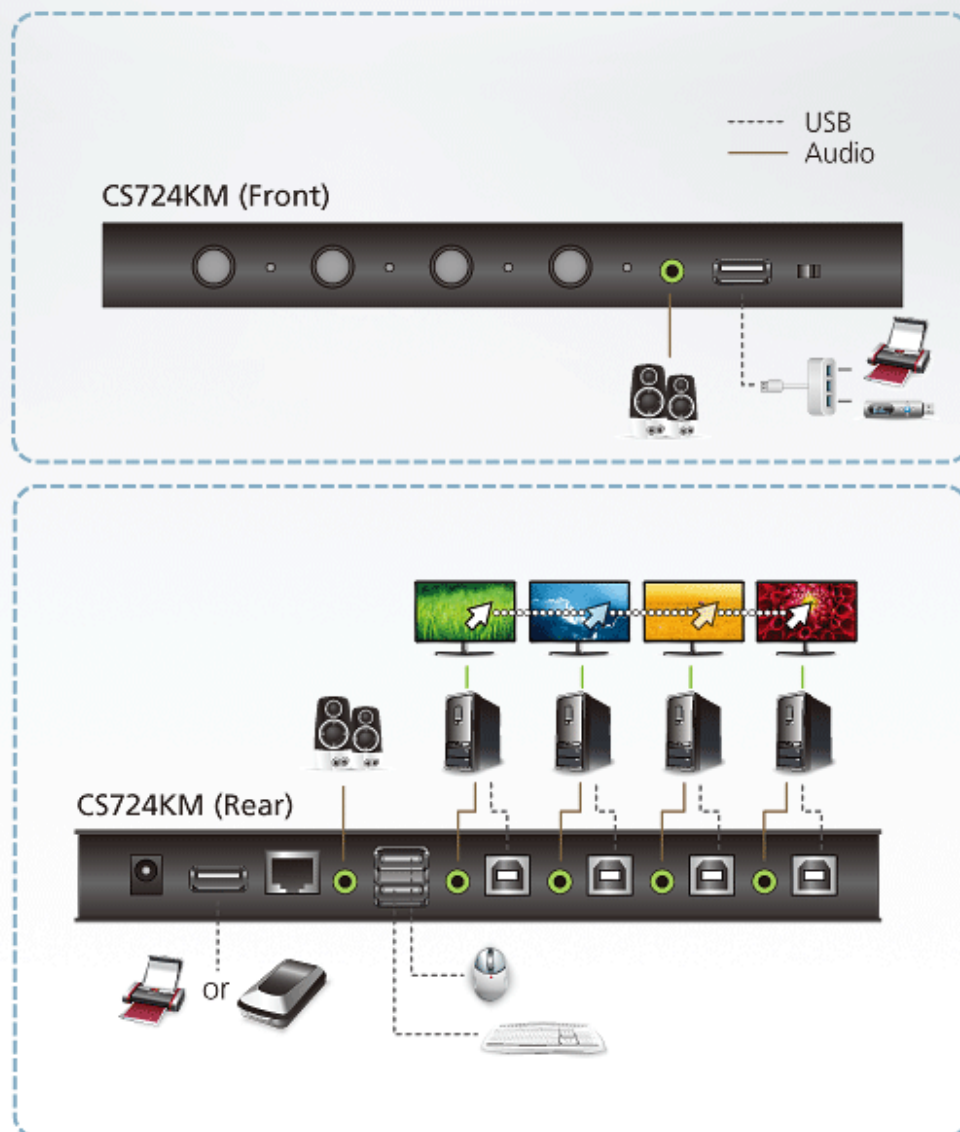

## Przełącznik 4-portowy USB CS724KM

Cena brutto	<b>1 445,15 zł</b>
Cena netto	<b>1 174,91 zł</b>
Dostępność	<b>Dostępny</b>
Numer katalogowy	<b>ATE_CS724KM-AT</b>
Kod producenta	<b>CS724KM-AT</b>
Kod EAN	<b>4719264646232</b>
Producent	<b>Aten</b>

### Opis produktu

CS724KM to 4-portowy USB przełącznik typu KM (klawiatura/mysz), który pozwala użytkownikom kontrolować od czterech do ośmiu (poprzez połączenie łańcuchowe) komputerów jednocześnie przy użyciu tej samej klawiatury i myszy.

### Specyfikacja techniczna

Połączenia komputera	4
Wybór portu	Hotkey, Pushbutton, Mouse Wheel, Mouse Cursor, RS-232 Commands
Złącza	2 x USB Type A Female
Porty konsoli	2 x 3.5mm Audio Jack Female (Green; 1 x front, 1 x rear)
	1 x RJ-45
Porty KVM (komputer)	4 x USB Type B Female
	4 x 3.5mm Audio Jack Female (Green)
Zasilanie	1 x DC Jack
Koncentrator USB	2 x USB 2.0 Type A Female (1 x front panel; 1 x rear panel)
Przełączniki	4 x Pushbutton
Wybór portu	1 x Slide Switch
Wybór stacji	
Diody LED	4 (Green)
Wybór	
Emulacja	USB
Klawiatura/Mysz	1-99 seconds (default: 5 sec.)
Odstęp czasu skanowania	DC5V:1.69W:33BTU
Pobór mocy	
Środowiskowe	
Temperatura robocza	0-50°C
Temperatura przechowywania	-20-60°C
Wilgotność	0-80% RH, Non-condensing
Właściwości fizyczne	
Obudowa	Metal, Plastic
Masa	0.50 kg ( 1.1 lb )
Wymiary(D x S x W)	20.00 x 8.06 x 2.50 cm (7.87 x 3.17 x 0.98 in.)

## Zawartość opakowania

1x 4-port USB Boundless KM Switch 4x kable USB (USB 2.0-A to USB 2.0-B; 1.8m/6ft) 4x Kable audio (1.8m/6ft) 1x Instrukcja