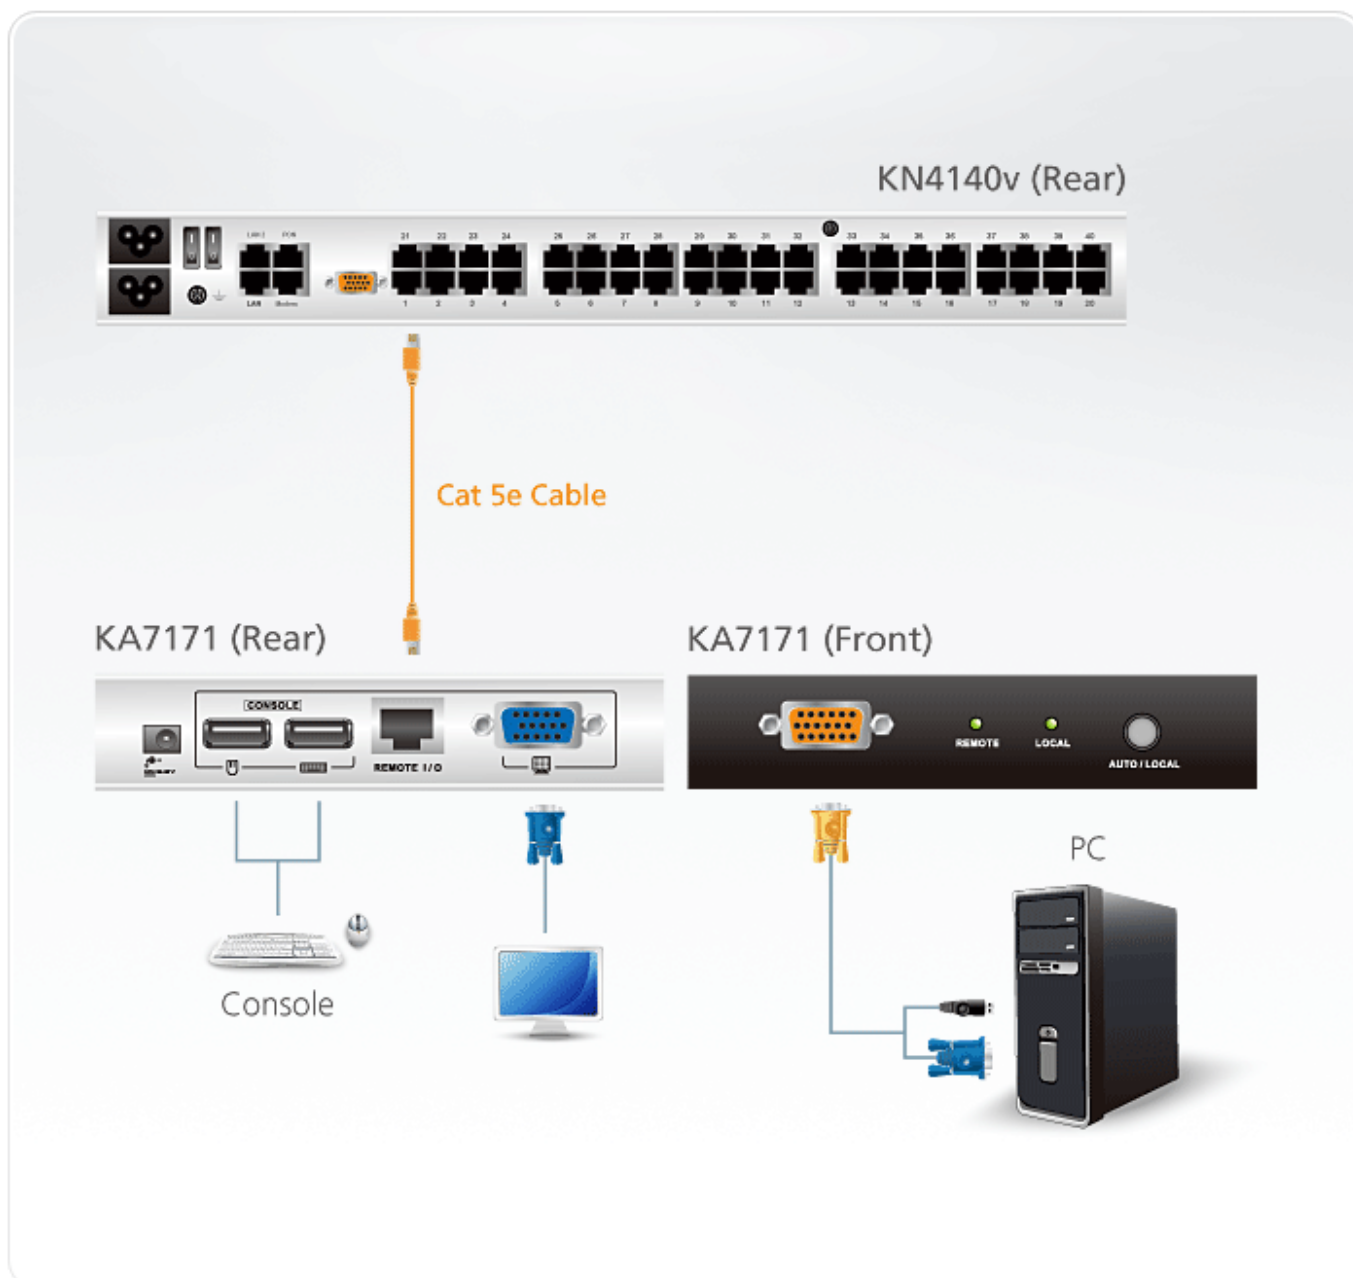

Link do produktu: <https://www.atenpro.pl/modul-adaptera-kvm-usb-ps2-z-konsola-lokalna-ka7171-wycofany-p-490.html>

Moduł adaptera KVM USB-PS/2 z konsolą lokalną KA7171 WYCOFANY

Cena brutto	1 170,92 zł
Cena netto	951,98 zł
Dostępność	Oczekujemy
Numer katalogowy	ATE_KA7171
Kod producenta	KA7171-AX-G
Kod EAN	4710423778924
Producent	Aten

Opis produktu

-----PRODUKT WYCOFANY ZE SPRZEDAŻY-----

Moduł adaptera KVM USB-PS/2 KA7171 firmy ATEN zapewnia pełną obsługę konsoli lokalnej w przełączniku KVM over IP lub instalacji Matrix KVM*. Urządzenie KA7171 umożliwia podłączenie serwera PS/2 lub USB do przełącznika za pośrednictwem kabla Cat 5e/6 i zapewnia dostęp z dodatkowej konsoli z myszą i klawiaturą USB oraz monitorem w celu ułatwienia obsługi lokalnej. Ponadto funkcja priorytetu kontroli z konsoli (Privileged Console Control) blokuje działanie użytkownikom zdalnym, gdy administrator lokalny wymaga pełnej kontroli nad serwerem — to zmniejsza liczbę konfliktów i niepożądanych działań.

Specyfikacja techniczna

Złącza
Porty konsoli

2 x USB typ A żeńskie (białe)
1 x HDB-15 żeńskie (niebieskie)

Porty KVM

Schemat połączeń

Zawartość opakowania

1x kabel adaptera KVM USB-PS/2 KA7171 z konsolą lokalną 1x zasilacz 1x specjalny kabel KVM (VGA, USB, PS/2; 1.2m/4ft) 1x podkładki pod urządzenie (4 szt.) 1x instrukcja obsługi