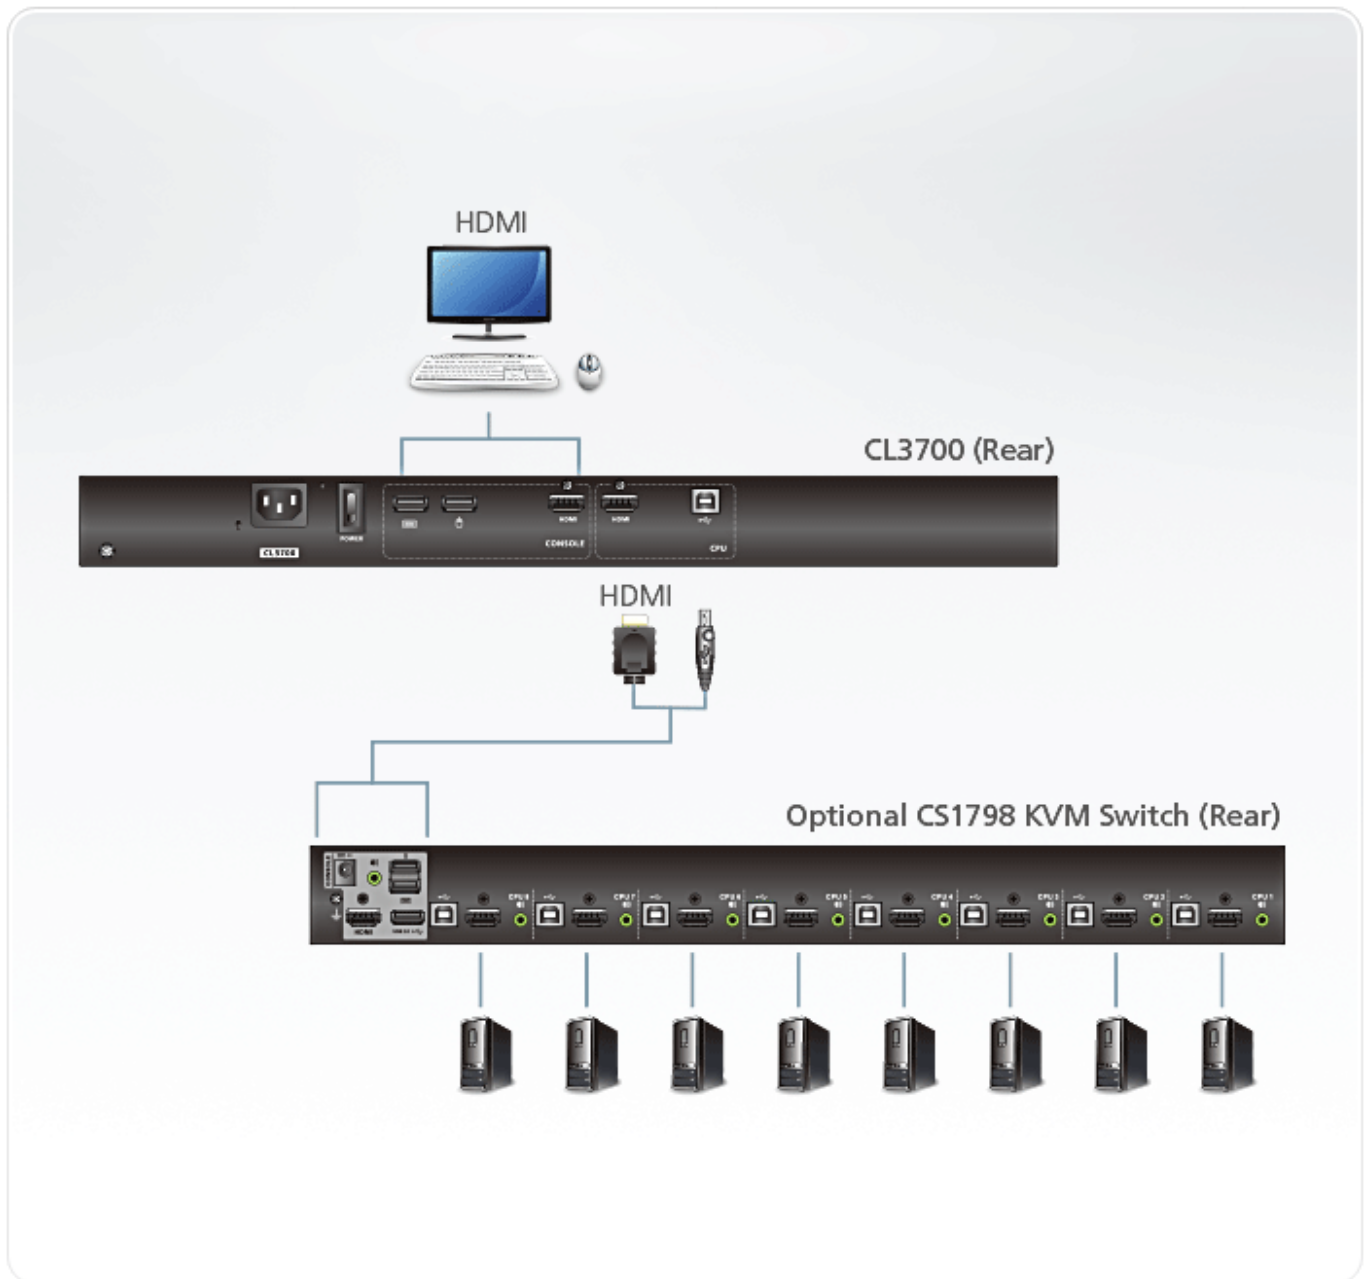

Opis produktu

ATEN CL3700NW USB HDMI LCD to jednoszynowa konsola LCD, dedykowana do 19-calowych szaf, a w szczególności szaf płytowych (ze względu na niewielką głębokość).

Posiada podświetlany ekran LED, o przekątnej 18,5 " wraz ze zintegrowaną klawiaturą i touchpadem. Model ten jest rozwiązaniem idealnym przeznaczonym do miejsc z ograniczoną przestrzenią, takich jak np. wnętrza wozów transmisyjnych czy kompaktowe serwerownie.

CL3700NW posiada panoramiczny monitor LCD Full HD, który zapewnia doskonałą jakość obrazu oraz duży obszar widzenia. Konsola ma wbudowany port dla zewnętrznej myszy USB na przednim panelu urządzenia. Na tylnym panelu posiada również porty dla drugiej konsoli KVM (klawiatura / mysz USB i monitor HDMI).

Specyfikacja techniczna

Function	CL3700NW
Połączenia komputera	
Bezpośrednie	1
Wybór konsoli	Hotkey
Złącza	
Porty zewnętrzne konsoli	1 x HDMI Female 2 x USB Type A Female
Porty KVM	1 x HDMI Female 1 x USB Type B Female 1 x USB Type A Female
Port USB	1 x USB Type A Female
Aktualizacja oprogramowania układowego	1 x 3.5mm Audio Jack Female (Black)
Zasilanie	1 x 3-prong AC Socket
Przełączniki	
Resetowanie	1 x Semi-recessed Pushbutton
Aktualizacja oprogramowania układowego	1 x Slide Switch
Zasilanie	1 x Rocker Switch
Zasilanie LCD	1 x Pushbutton
Regulacja LCD	4 x Pushbutton
Diody LED	
Zasilanie	1 x KVM Console (Dark Green) 1 x LCD (Orange)
Blokada	1 x NumLock (Green) 1 x CapsLock (Green) 1 x ScrollLock (Green)
Emulacja	
Klawiatura/Mysz	USB
Wideo	
Input Video Resolution	1920 x 1200 @ 60 Hz
Specyfikacje panelu	

Schemat połączeń

Zawartość opakowania

1x Konsola CL3700 LCD KVM ze standardowym zestawem do montażu
 1x Kabel USB HDMI KVM (HDMI, USB, Audio; 1.8 m/6 ft)
 1x Kabel aktualizacji oprogramowania 1x Przewód zasilający 1x Instrukcja