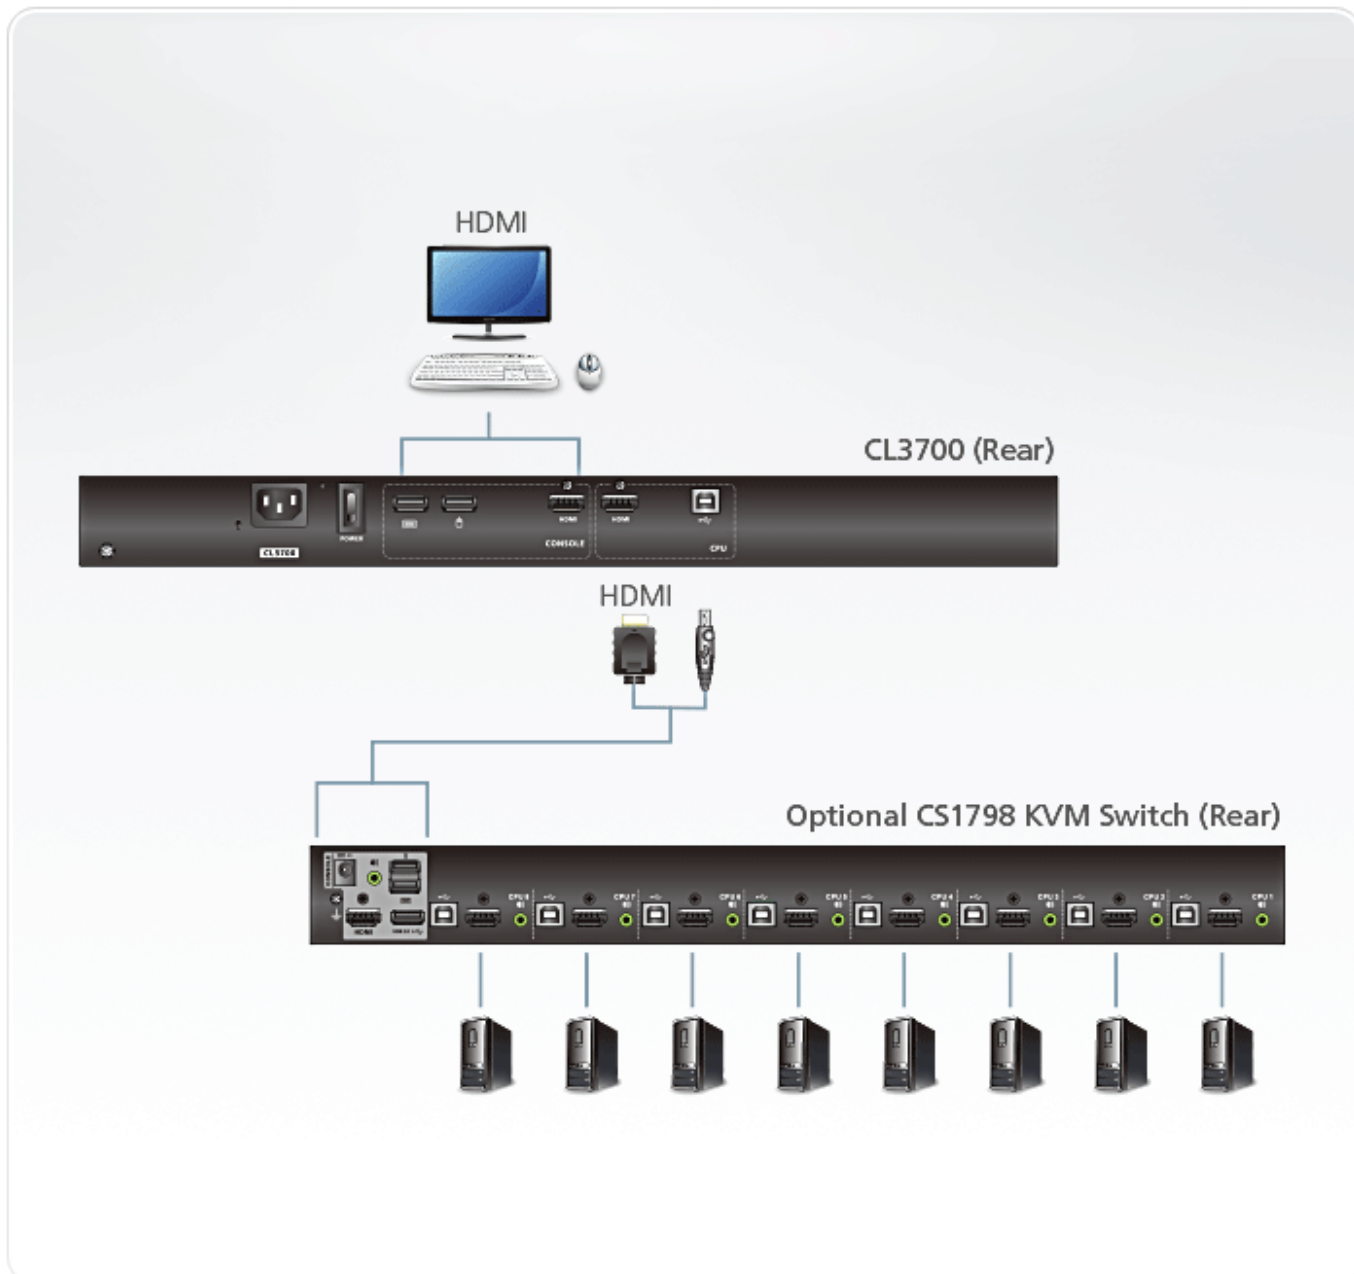

Opis produktu

ATEN CL3700NW USB HDMI LCD to jednoszynowa konsola LCD, dedykowana do 19-calowych szaf, a w szczególności szaf płytowych (ze względu na niewielką głębokość).

Posiada podświetlany ekran LED, o przekątnej 18,5 " wraz ze zintegrowaną klawiaturą i touchpadem. Model ten jest rozwiązaniem idealnym przeznaczonym do miejsc z ograniczoną przestrzenią, takich jak np. wnętrza wozów transmisyjnych czy kompaktowe serwerownie.

CL3700NW posiada panoramiczny monitor LCD Full HD, który zapewnia doskonałą jakość obrazu oraz duży obszar widzenia. Konsola ma wbudowany port dla zewnętrznej myszy USB na przednim panelu urządzenia. Na tylnym panelu posiada również porty dla drugiej konsoli KVM (klawiatura / mysz USB i monitor HDMI).

Specyfikacja techniczna

Function	CL3700NW
Połączenia komputera	
Bezpośrednie	1
Wybór konsoli	Hotkey
Złącza	
Porty zewnętrzne konsoli	1 x HDMI Female 2 x USB Type A Female
Porty KVM	1 x HDMI Female 1 x USB Type B Female 1 x USB Type A Female
Port USB	1 x USB Type A Female
Aktualizacja oprogramowania układowego	1 x 3.5mm Audio Jack Female (Black)
Zasilanie	1 x 3-prong AC Socket
Przełączniki	
Resetowanie	1 x Semi-recessed Pushbutton
Aktualizacja oprogramowania układowego	1 x Slide Switch
Zasilanie	1 x Rocker Switch
Zasilanie LCD	1 x Pushbutton
Regulacja LCD	4 x Pushbutton
Diody LED	
Zasilanie	1 x KVM Console (Dark Green) 1 x LCD (Orange)
Blokada	1 x NumLock (Green) 1 x CapsLock (Green) 1 x ScrollLock (Green)
Emulacja	
Klawiatura/Mysz	USB
Wideo	
Input Video Resolution	1920 x 1200 @ 60 Hz
Specyfikacje panelu	

Schemat połączeń

Zawartość opakowania

1x Konsola CL3700 LCD KVM ze standardowym zestawem do montażu
1x Kabel USB HDMI KVM (HDMI, USB, Audio; 1.8 m/6 ft)
1x Kabel aktualizacji oprogramowania
1x Przewód zasilający
1x Instrukcja