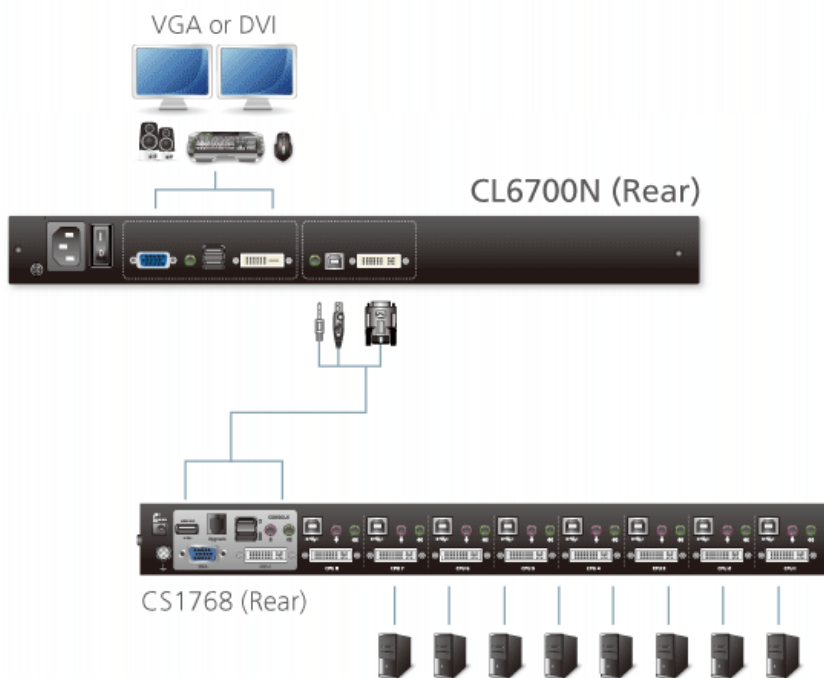

Opis produktu

Konsola LCD DVI CL6700MW to konsola LCD KVM ze zintegrowanym 17-calowym panelem LCD DVI, pełną klawiaturą i touchpadem — wszystko to w ramach jednej, wysuwanej konstrukcji do montażu stelażowego, zajmującej wysokość 1U i zapewniającej obsługę audio. CL6700 pełni rolę frontowej wysuwanej konsoli na potrzeby obsługi przełączników KVM DVI. Osoby, które dysponują już kompatybilnym przełącznikiem KVM, a muszą oszczędnie gospodarować miejscem i wymagają wysokiej wydajności, na pewno skorzystają na tej konsoli, ponieważ rozwiązanie to eliminuje konieczność kupowania przełącznika KVM.

CL6700MW: ekran LCD 17.3" z rozdzielczością Full HD 1920 x 1080

CL6700N: ekran LCD 19" z rozdzielczością 1280 x 1024 (zaprzesztao produkcji)

Specyfikacja techniczna

Function	CL6700MW
Specyfikacje panelu	
Moduł LCD	17,3" cala
Rozstaw pikseli	0,294 mm x 0,294 mm
Obsługa kolorów	16,7 mln kolorów
Współczynnik kontrastu	1000:1
Luminancja	250 cd/m ²
Czas odpowiedzi	5 ms
Kąt widzenia	170° (w poziomie), 160° (w pionie)
Połączenia komputera	1
Wybór konsoli	Przycisk skrót
Złącza	
Porty zewnętrzne konsoli	2 x USB typ A żeńskie (białe) 1 x DVI-D żeńskie (białe) 1 x HDB-15 żeńskie (niebieskie) 1 x żeńskie stereo typu mini jack (zielone)
Porty KVM	1 x USB typ B żeńskie (białe) 1 x DVI-I żeńskie (białe) 1 x żeńskie stereo typu mini jack (zielone)
Mysz zewnętrzna/urządzenie peryferyjne	1 x USB typ A żeńskie (czarne)
Zasilanie	1 x gniazdo AC 3-bolcowe
Przełączniki	
Resetowanie	1 x przycisk naciskowy samo-cofający
Zasilanie	1 x przełącznik kołyskowy
Aktualizacja oprogramowania układowego	1 x suwak
Zasilanie LCD	1 x przycisk naciskowy
Regulacja LCD	4 x przycisk naciskowy
Diody LED	
Zasilanie	1 (zielony)

Schemat połączeń

Zawartość opakowania

1x konsola LCD DVI CL6700 ze standardowym zestawem do montażu w stelażu 1x przewód KVM (DVI-D, USB, Audio; 1.8m/6ft)
1x przewód zasilający 1x przewód do uaktualniania oprogramowania sprzętowego 1x instrukcja obsługi