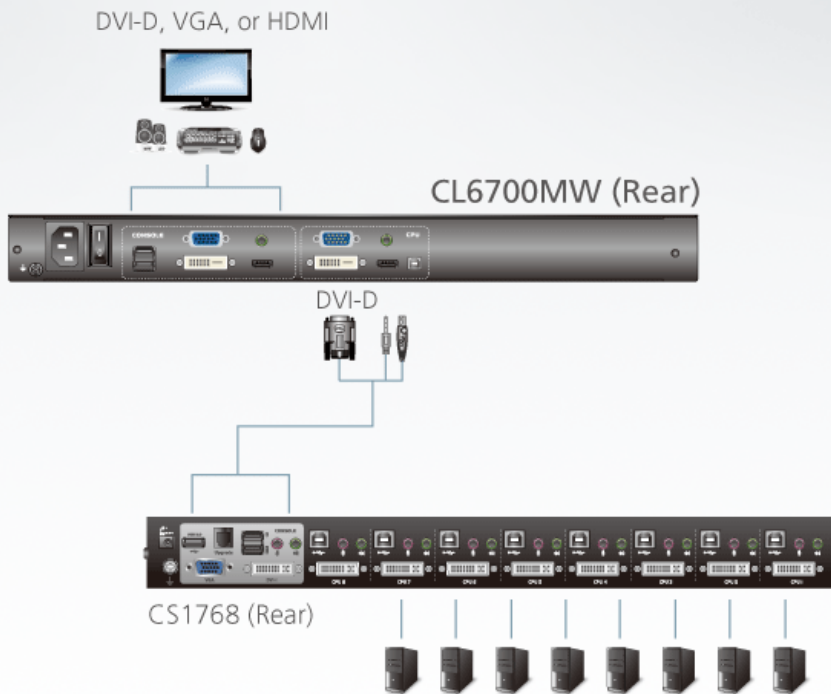

Opis produktu

Konsola LCD DVI CL6700MW to konsola LCD KVM ze zintegrowanym 17-calowym panelem LCD DVI, pełną klawiaturą i touchpadem — wszystko to w ramach jednej, wysuwanej konstrukcji do montażu stelażowego, zajmującej wysokość 1U i zapewniającej obsługę audio. CL6700 pełni rolę frontowej wysuwanej konsoli na potrzeby obsługi przełączników KVM DVI. Osoby, które dysponują już kompatybilnym przełącznikiem KVM, a muszą oszczędnie gospodarować miejscem i wymagają wysokiej wydajności, na pewno skorzystają na tej konsoli, ponieważ rozwiązanie to eliminuje konieczność kupowania przełącznika KVM.

CL6700MW: ekran LCD 17.3" z rozdzielczością Full HD 1920 x 1080

CL6700N: ekran LCD 19" z rozdzielczością 1280 x 1024 (zaprzesztao produkcji)

Specyfikacja techniczna

Function	CL6700MW
Specyfikacje panelu	
Moduł LCD	17,3" cala
Rozstaw pikseli	0,294 mm x 0,294 mm
Obsługa kolorów	16,7 mln kolorów
Współczynnik kontrastu	1000:1
Luminancja	250 cd/m ²
Czas odpowiedzi	5 ms
Kąt widzenia	170° (w poziomie), 160° (w pionie)
Połączenia komputera	1
Wybór konsoli	Przycisk skrót
Złącza	
Porty zewnętrzne konsoli	2 x USB typ A żeńskie (białe) 1 x DVI-D żeńskie (białe) 1 x HDB-15 żeńskie (niebieskie) 1 x żeńskie stereo typu mini jack (zielone)
Porty KVM	1 x USB typ B żeńskie (białe) 1 x DVI-I żeńskie (białe) 1 x żeńskie stereo typu mini jack (zielone)
Mysz zewnętrzna/urządzenie peryferyjne	1 x USB typ A żeńskie (czarne)
Zasilanie	1 x gniazdo AC 3-bolcowe
Przełączniki	
Resetowanie	1 x przycisk naciskowy samo-cofający
Zasilanie	1 x przełącznik kołyskowy
Aktualizacja oprogramowania układowego	1 x suwak
Zasilanie LCD	1 x przycisk naciskowy
Regulacja LCD	4 x przycisk naciskowy
Diody LED	
Zasilanie	1 (zielony)

Schemat połączeń

Zawartość opakowania

1x konsola LCD DVI CL6700 ze standardowym zestawem do montażu w stelażu 1x przewód KVM (DVI-D, USB, Audio; 1.8m/6ft)
1x przewód zasilający 1x przewód do uaktualniania oprogramowania sprzętowego 1x instrukcja obsługi