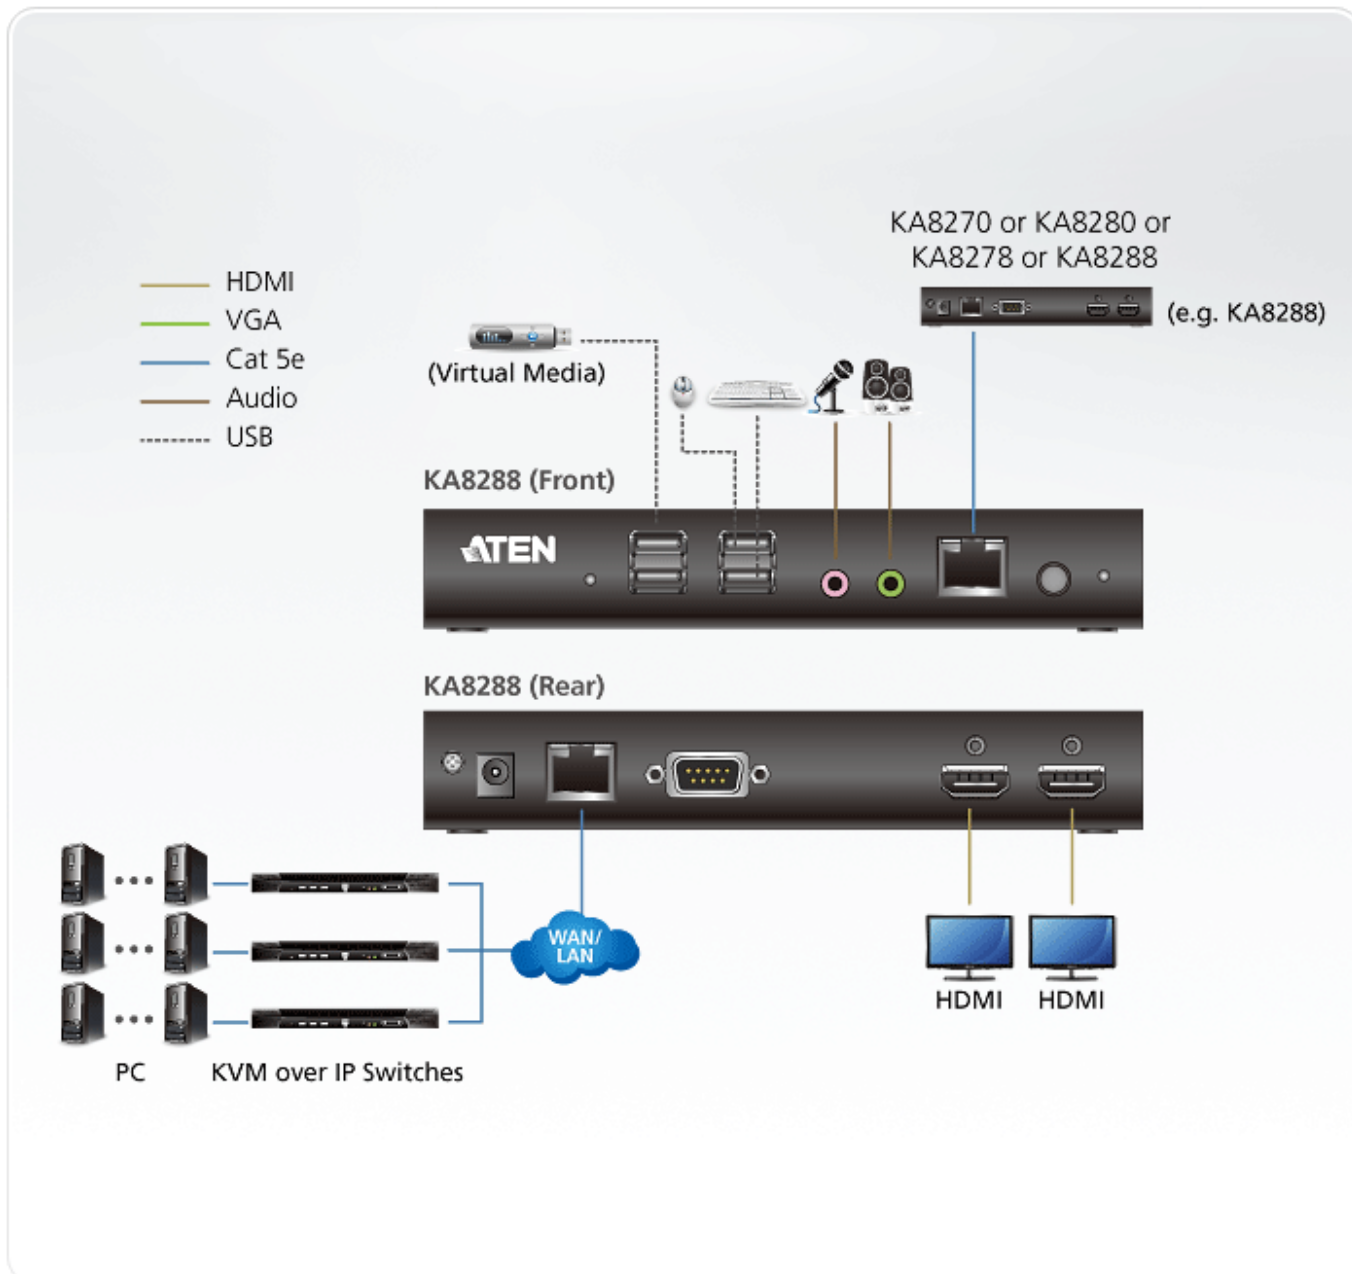

## Konsola Dual HDMI KVM over IP KA8288

Cena brutto	<b>6 208,66 zł</b>
Cena netto	<b>5 047,69 zł</b>
Dostępność	<b>Na zamówienie</b>
Numer katalogowy	<b>ATE_KA8288-AX-G</b>
Kod producenta	<b>KA8288-AX-G</b>
Kod EAN	<b>4719264647000</b>
Producent	<b>Aten</b>

### Opis produktu

KA8288 KVM over IP to samodzielna konsola, która zastępuje komputer PC lub NB, umożliwiając użytkownikom zdalny dostęp, monitorowanie i sterowanie wszystkimi serwerami podłączonymi do wielu przełączników KVM over IP ATEN \* z nieprzepuszczalnym zabezpieczeniem przed zagrożeniami wirusowymi. Obsługuje również różne metody szyfrowania danych, zapewniając nieprzepuszczalną ochronę danych. Stację konsoli KVM over IP można wdrożyć wszędzie tam, gdzie potrzebny jest natychmiastowy dostęp i wymagane są rygorystyczne zabezpieczenia, idealne do zastosowań takich jak studia, biura, centra danych, stacje nadawcze, pomieszczenia kontrolne lub centra operacyjne sieci (NOC).

### Specyfikacja techniczna

Złącza  
Wideo

2 x HDMI Female

RS-232

## Zawartość opakowania

1x Konsola KA8288 Dual HDMI KVM over IP 1x Zasilacz 1x Kabel zasilający 1x Zestaw montażowy 1x Zestaw nóżek 1x Instrukcja