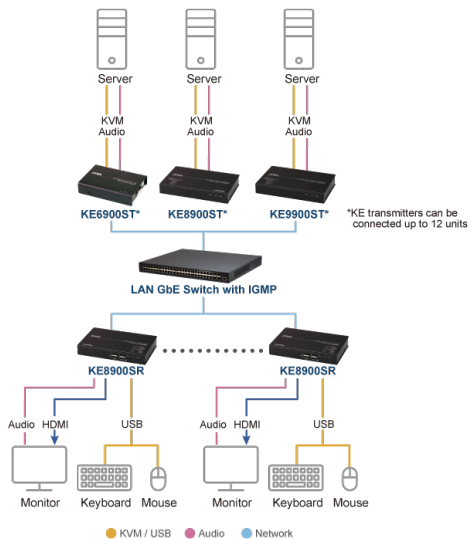

KE8900ST obsługuje wejście wideo HDMI z komputera, natomiast KE8900SR obsługuje jedno wyjście monitorowe HDMI, zapewniając rozdzielczość wideo do 1920 x 1200 oraz bezbłędną i bezstratną jakość kompresji wideo przy minimalnych opóźnieniach. Ekstender obsługuje również funkcję Virtual Media oraz polecenia szeregowo RS-232. KE8900S może być używany jako ekstender w układzie punkt-punkt/punkt-wiele punktów/wiele punktów-wiele punktów lub zintegrowany z systemem KVM over IP Matrix (wiele punktów-wiele punktów) w połączeniu z oprogramowaniem KE Matrix Management Software (CCKM), zapewniając bardziej elastyczne aplikacje w różnych środowiskach pracy.

Po zintegrowaniu z oprogramowaniem KE Matrix Management, ekstender KE obsługuje bardziej zaawansowane funkcje, takie jak Boundless Switching, szybkie przełączanie, ściana wideo, multi display, planowanie profili, automatyczne wykrywanie wszystkich ekstenderów serii KE w tej samej podsieci w celu szybkiej instalacji lub konfiguracji, jak również uwierzytelnianie i autoryzację nazwą użytkownika/hasłem. Więcej szczegółów można znaleźć na stronie internetowej CCKM.

*Kompletną listę ekstenderów z serii KE można znaleźć na stronie www.aten.com.

Specyfikacja techniczna

Złącza	
Nośniki wirtualne	2 x gniazdo USB Typ A (czarne)
Porty konsoli	2 x gniazdo USB Typ A (czarne) 1 x gniazdo HDMI (czarne) 1 x DB-9 męskie (czarne)
Zasilanie	1 x gniazdo DC Jack (czarne)

Schemat połączeń

► Diagram

► Scenario Diagram

► Slim Matrix Mode Installation Diagram

Zawartość opakowania

1x jednomonitorowy odbiornik HDMI KVM over IP typu slim KE8900SR
1x zasilacz sieciowy
1x zestaw montażowy
1x HDMI LockPro
1x skrócona instrukcja obsługi