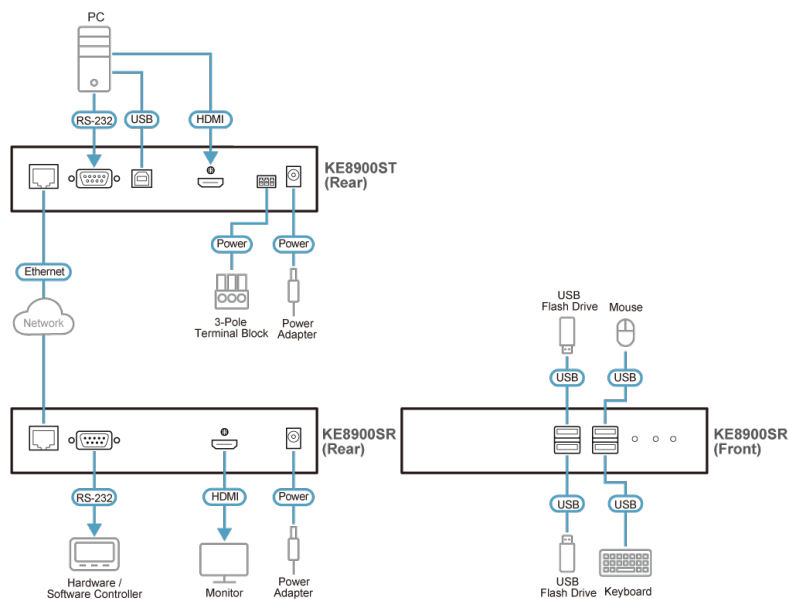

Niezależnie od tego, czy użytkownik konfiguruje, monitoruje, administruje, kontroluje lub rozszerza/wydłuża dostęp do komputera, system KVM over IP Matrix można dostosować do nieskończonego wielu różnych środowisk pracy i ustawień stacji roboczych. System nadaje się także do systemów nadawania broadcast, centrum kontroli, multimediów, produkcji i wielu innych gałęziach przemysłu, w których wymagana jest macierz ekstenderów.

*Kompletną listę ekstenderów z serii KE można znaleźć na stronie www.aten.com.

Specyfikacja techniczna

Złącza	
Nośniki wirtualne	2 x gniazdo USB Typ A (czarne)
Porty konsoli	2 x gniazdo USB Typ A (czarne) 1 x gniazdo HDMI (czarne) 1 x DB-9 męskie (czarne)
Zasilanie	1 x gniazdo DC Jack (czarne)

Porty LAN	1 x gniazdo RJ-45 (czarne)
Przełączniki	
Resetowanie	1 x zagłębiony przycisk chwilowy
Diody LED	
10/100/1000 Mb/s	1 (10: pomarańczowa / 100: pomarańczowa i zielona / 1000: zielona)
Zasilanie	1 (niebieska)
Emulacja	
Klawiatura/Mysz	USB
Pobór mocy	DC5V:4.35W:46BTU
Rozdzielczość wideo	Do 1920 x 1200 @ 60Hz
Środowiskowe	
Temperatura robocza	0-50°C
Temperatura przechowywania	-20-60°C
Wilgotność	0-95% RH, bez kondensacji
Właściwości fizyczne	
Obudowa	Metal
Masa	0.64 kg (1.41 lb)
Wymiary(D x S x W)	18.20 x 11.75 x 2.87 cm (7.17 x 4.63 x 1.13 in.)
Uwaga	Uwaga, dla niektórych produktów z montażem RACK standardowe wymiary szerokość/głębokość/wysokość mogą być wyrażone w postaci długość/szerokość/wysokość.

Schemat połączeń

► Diagram

► Scenario Diagram

► Slim Matrix Mode Installation Diagram

Zawartość opakowania

1x jednomonitorowy odbiornik HDMI KVM over IP typu slim KE8900SR
1x zasilacz sieciowy
1x zestaw montażowy
1x HDMI LockPro
1x skrócona instrukcja obsługi