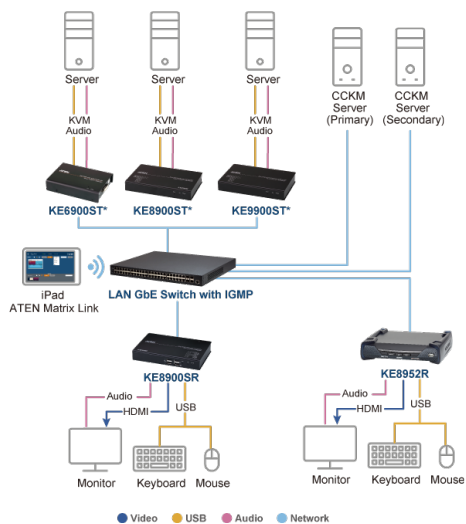

KE8900ST obsługuje wejście wideo HDMI z komputera, natomiast KE8900SR obsługuje jedno wyjście monitorowe HDMI, zapewniając rozdzielczość wideo do 1920 x 1200 oraz bezbłędną i bezstratną jakość kompresji wideo przy minimalnych opóźnieniach. Ekstender obsługuje również funkcję Virtual Media oraz polecenia szeregowo RS-232. KE8900S może być używany jako ekstender w układzie punkt-punkt/punkt-wiele punktów/wiele punktów-wiele punktów lub zintegrowany z systemem KVM over IP Matrix (wiele punktów-wiele punktów) w połączeniu z oprogramowaniem KE Matrix Management Software (CCKM), zapewniając bardziej elastyczne aplikacje w różnych środowiskach pracy.

Po zintegrowaniu z oprogramowaniem KE Matrix Management, ekstender KE obsługuje bardziej zaawansowane funkcje, takie jak Boundless Switching, szybkie przełączanie, ściana wideo, multi display, planowanie profili, automatyczne wykrywanie wszystkich ekstenderów serii KE w tej samej podsieci w celu szybkiej instalacji lub konfiguracji, jak również uwierzytelnianie i autoryzację nazwą użytkownika/hasłem. Więcej szczegółów można znaleźć na stronie internetowej CCKM.

*Kompletną listę ekstenderów z serii KE można znaleźć na stronie www.aten.com.

Specyfikacja techniczna

Złącza	
Nośniki wirtualne	2 x gniazdo USB Typ A (czarne)
Porty konsoli	2 x gniazdo USB Typ A (czarne) 1 x gniazdo HDMI (czarne) 1 x DB-9 męskie (czarne)
Zasilanie	1 x gniazdo DC Jack (czarne)

Schemat połączeń

► Diagram

► Scenario Diagram

► Slim Matrix Mode Installation Diagram

Zawartość opakowania

1x jednomonitorowy odbiornik HDMI KVM over IP typu slim KE8900SR
1x zasilacz sieciowy
1x zestaw montażowy
1x HDMI LockPro
1x skrócona instrukcja obsługi