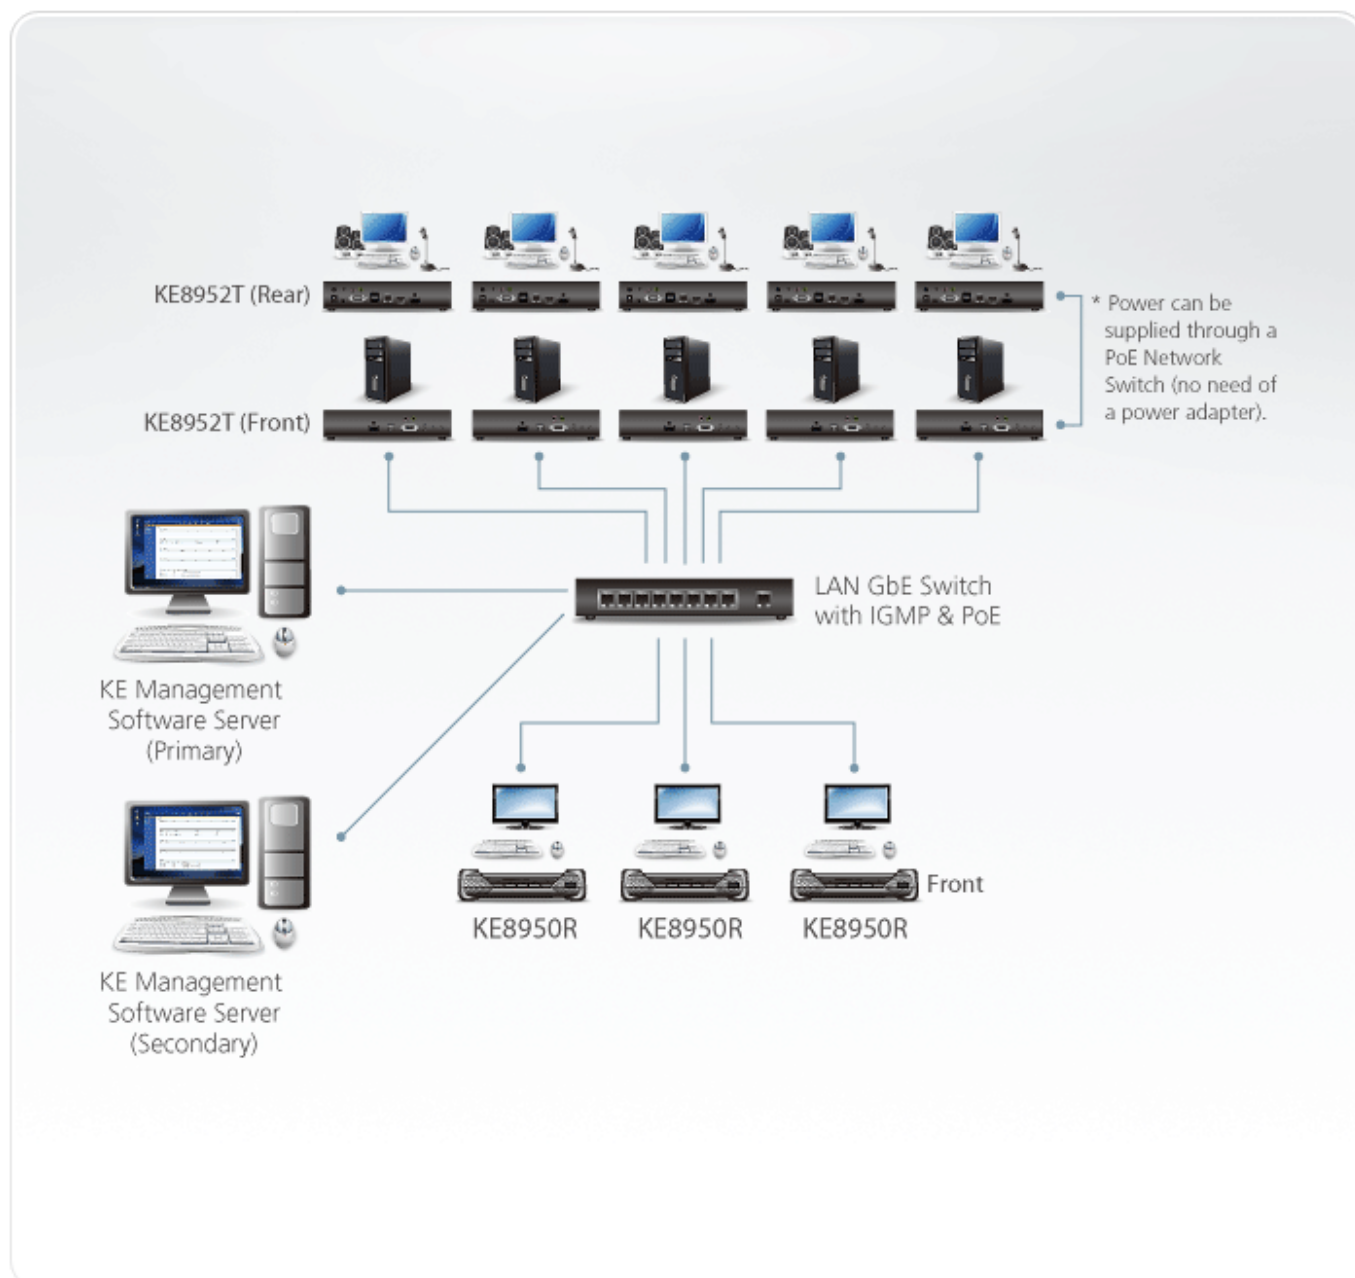

Link do produktu: <https://www.atenpro.pl/jednomonitorowy-nadajnik-4k-hdmi-kvm-over-ip-ke8950t-p-533.html>

Jednomonitorowy nadajnik 4K HDMI KVM over IP KE8950T

Cena brutto	10 556,97 zł
Cena netto	8 582,90 zł
Dostępność	Oczekujemy
Numer katalogowy	ATE_KE8950T-AX-G
Kod producenta	KE8950T-AX-G
Kod EAN	4719264645549
Producent	Aten

Opis produktu

Firma ATEN, dobrze znana z dostarczania innowacyjnych technologii w zakresie rozwiązań połączeń oraz zarządzania w ramach infrastruktury, przedstawia najnowsze urządzenie KVM over IP Extender wspierające rozdzielczość 4K poprzez HDMI - ATEN KE8950. Wyjątkowy sprzęt, którego funkcjonalność oraz technologiczne zaawansowanie umożliwia połączenie komputera z konsolą w obszarze Twojej infrastruktury IT lub poza nią.

Specyfikacja techniczna

Złącza
Port USB

Nie dotyczy

Porty kons

Schemat połączeń

Zawartość opakowania

1x KE8950T 4K HDMI KVM Over IP Extender (Nadajnik) 1x Zasilacz 1x Kabel KVM (HDMI, USB, Audio; 1.8m) 1x HDMI LockPro 1x Zestaw stopki pod urządzenia 1x Zestaw montażowy dla KE8950T 1x Instrukcja użytkownika