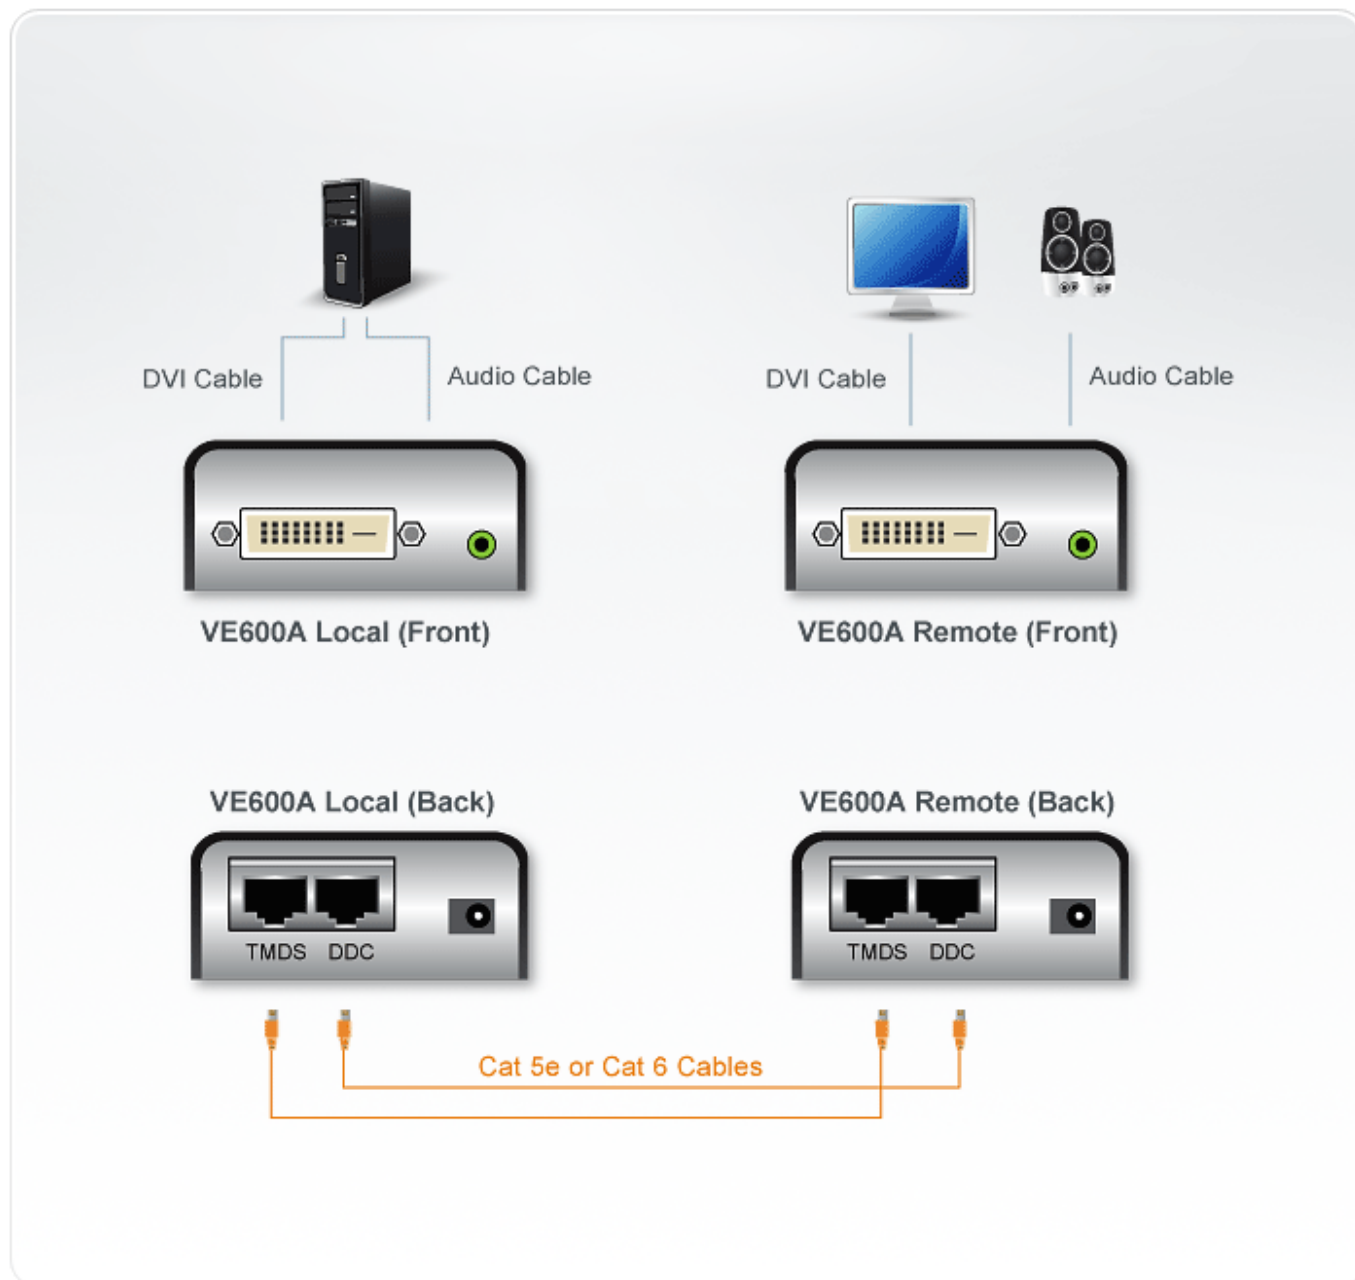

Link do produktu: <https://www.atenpro.pl/extender-dvi-audio-1920-x-1200-40-m-ve600a-p-829.html>

Extender DVI / audio (1920 x 1200 @ 40 m) VE600A

Cena brutto	362,53 zł
Cena netto	294,71 zł
Dostępność	Oczekujemy
Numer katalogowy	ATE_VE600A-A7-G
Kod producenta	VE600A-A7-G
Kod EAN	4710423777736
Producent	Aten

Opis produktu

Przedłużacz VE600A DVI z obsługą audio umożliwia oddalenie wyświetlacza DVI nawet na 60 m od urządzenia źródłowego DVI za pomocą przewodu Cat 5e. Przewód Cat 5e zapewnia proste i niezawodne połączenie; umożliwia również wykorzystanie okablowania już zainstalowanego w większości pomieszczeń biurowych. W urządzeniu VE600A zastosowano technologię ATEN umożliwiającą przesyłanie sygnału audio-wideo jednym przewodem Cat 5e. Jeśli wymagana jest rzeczywista obsługa informacji EDID, wystarczy użyć drugiego przewodu Cat 5e. VE600A zapewnia obsługę dźwięku stereo i popularnych panoramicznych formatów obrazu. Obraz jest wyraźny, a dźwięk klarowny we wszystkich instalacjach, w których wymagany jest zdalny wyświetlacz wideo DVI.

Specyfikacja techniczna

Function	VE600AL	VE600AR
Wejście wideo		
Interfejsy	1 x DVI-D Żeńskie (Białe)	Nie dotyczy

Impedancj

Schemat połączeń

Zawartość opakowania

1x przedłużacz DVI VE600A z obsługą audio — moduł lokalny 1x przedłużacz DVI VE600A z obsługą audio — moduł zdalny 2x zasilacz 1x zestaw do montażu 1x instrukcja obsługi