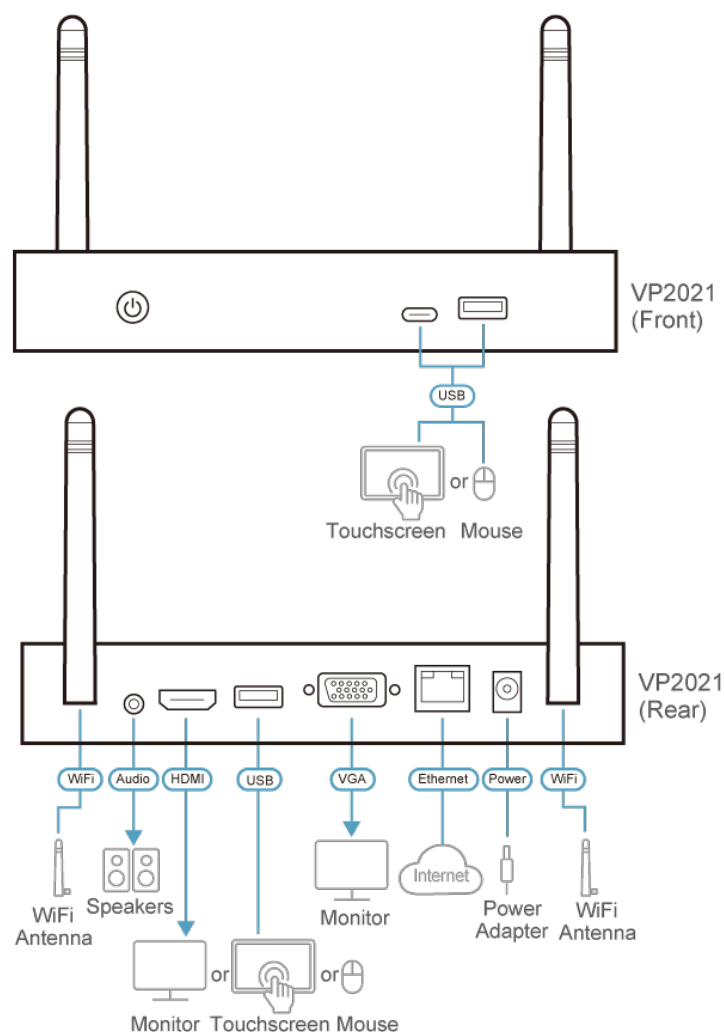

Schemat połączeń

Zawartość opakowania

- 1x VP2021 - bezprzewodowy przełącznik prezentacyjny 4K z funkcją Quad View
- 1x zasilacz sieciowy
- 1x przewód zasilający
- 2x antena WiFi
- 1x instrukcja obsługi

Produkty kompatybilne

VP2020