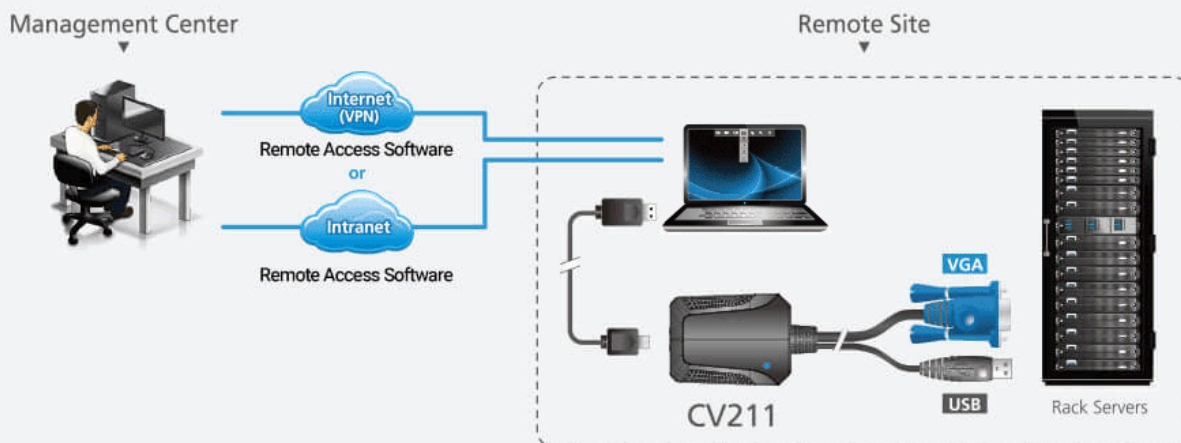

Opis produktu

CV211 Adapter konsoli Laptop USB Console firmy ATEN został zaprojektowany specjalnie z myślą o sfrustrowanych menedżerach IT. Jest to idealne rozwiązanie zastępujące wiele używanych do tej pory sprzętów, zamieniające laptopa w konsolę KVM łączącą funkcje przełącznika wormhole, modułu przechwytywania, zewnętrznej płyty DVD-ROM, klawiatury, myszy i monitora - wszystko w jednym, kompaktowym i wygodnym urządzeniu.

Specyfikacja techniczna

Funkcja	CV211
Połączenia komputera	1
Złącza	
Port LUC (Laptop USB Console)	1 x USB Mini Type B Female
Porty KVM (komputer)	1 x USB Type A Male 1 x VGA Male (Blue)
Diody LED	1 (Blue)
Pobór mocy	DC5V:2.35W:11BTU
Środowiskowe	
Temperatura robocza	0 - 40°C
Temperatura przechowywania	-20 - 60°C
Wilgotność	0 - 80% RH, Non-condensing
Właściwości fizyczne	
Obudowa	Plastic
Masa	0.13 kg (0.29 lb)
Wymiary(D x S x W)	7.05 x 5.37 x 3.01 cm (2.78 x 2.11 x 1.19 in.)
Inne dołączone adaptory	A DisplayPort to VGA adapter (VC925) An HDMI to VGA adapter (VC810)

Schemat połączeń

Local Usage

Connect CV211 directly to the target server/system from your laptop and troubleshoot with ease.

Remote usage

Connect CV211 to the target server from your laptop to collaborate with remote colleagues, or allow troubleshooting by remote engineers via remote access software.

Zawartość opakowania

1 x CV211 Adapter konsoli Laptop USB KVM Console 1x VC925 Adapter DisplayPort do VGA 1x VC810 Adapter HDMI do VGA 1 x Kabel USB Typu A to USB Mini-B 1 x Instrukcja użytkownika

Produkty kompatybilne