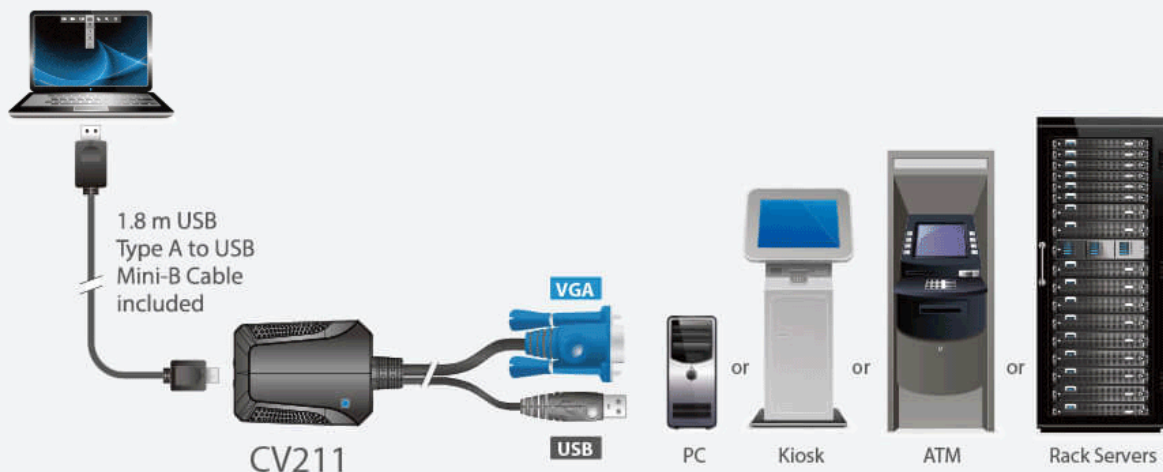

Local Usage

Connect CV211 directly to the target server/system from your laptop and troubleshoot with ease.

Remote usage

Connect CV211 to the target server from your laptop to collaborate with remote colleagues, or allow troubleshooting by remote engineers via remote access software.