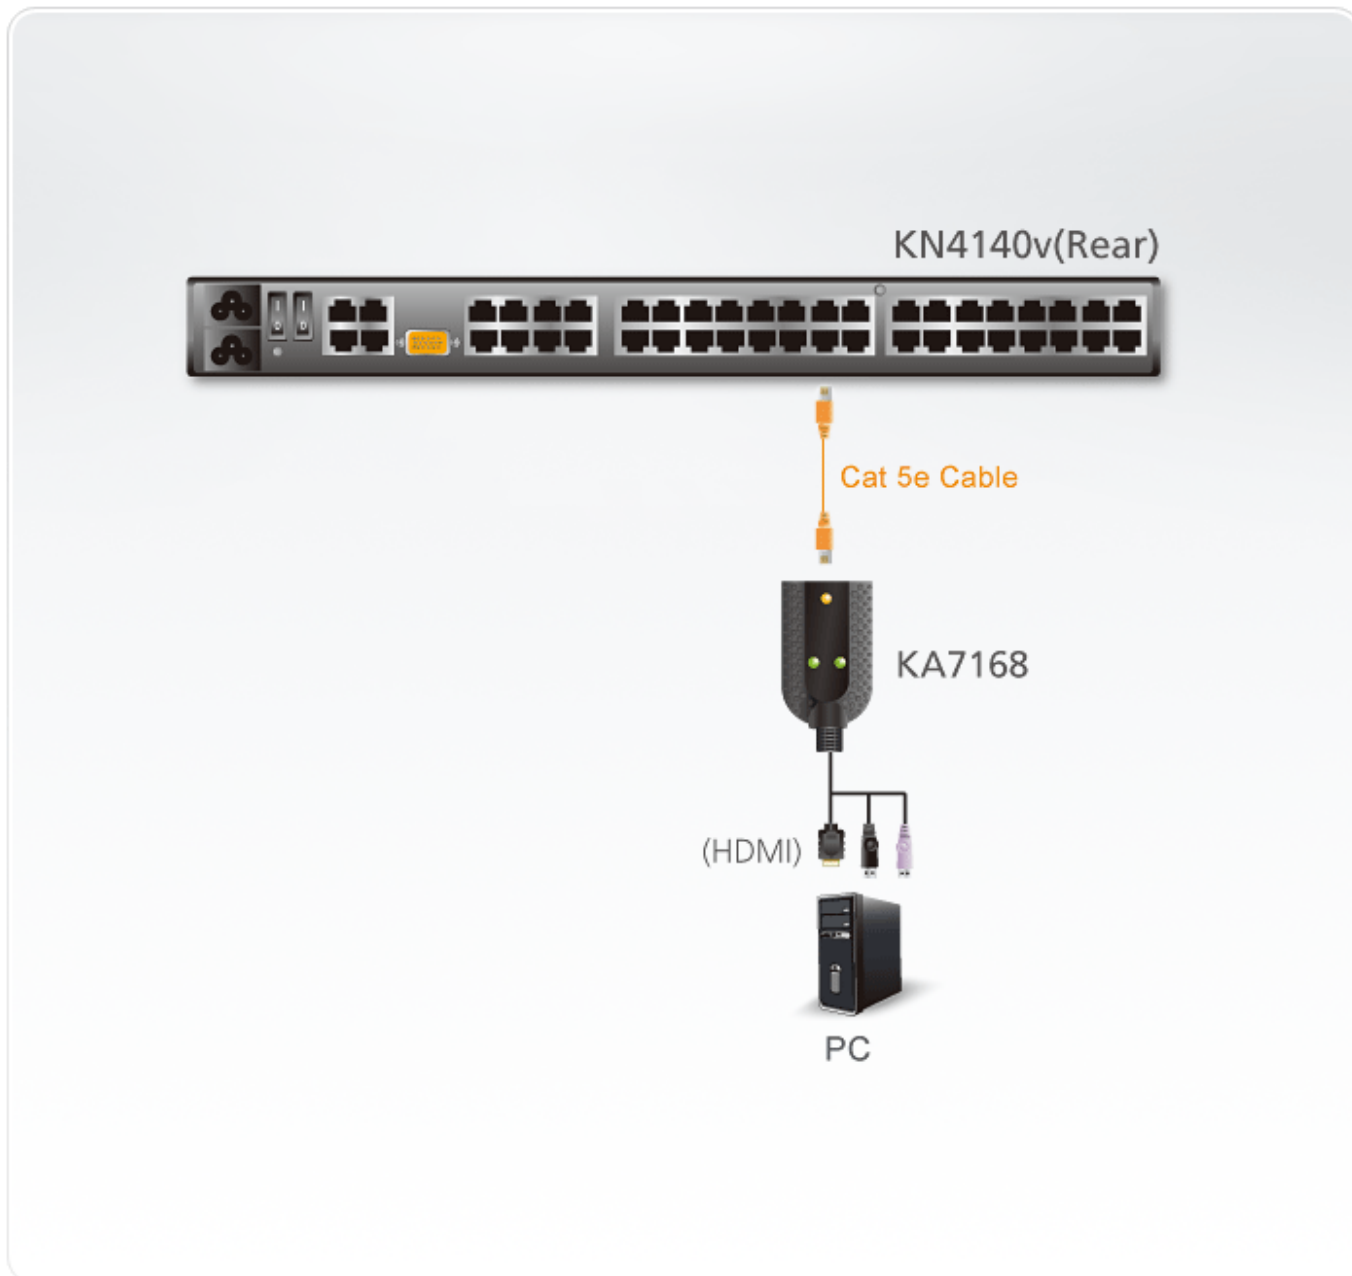

Zawartość opakowania

1x kabel-adapter KVM KA7168

Produkty kompatybilne

KN2116VA,KN2132VA,KN4116VA,KN4132VA,KN4164V,KN8132V,KN8164V,KN1108v,KN1116v,KL1516A,KH1508A,KH1516A,KH2508A,KH2516A,KM0932,KM0532,KM0032,KN2124VA,KN2140VA,KN4124VA,KN4140VA,KL1108V,KL1116V,KN1132V,KN1108VA,KN1116VA,KH1532A