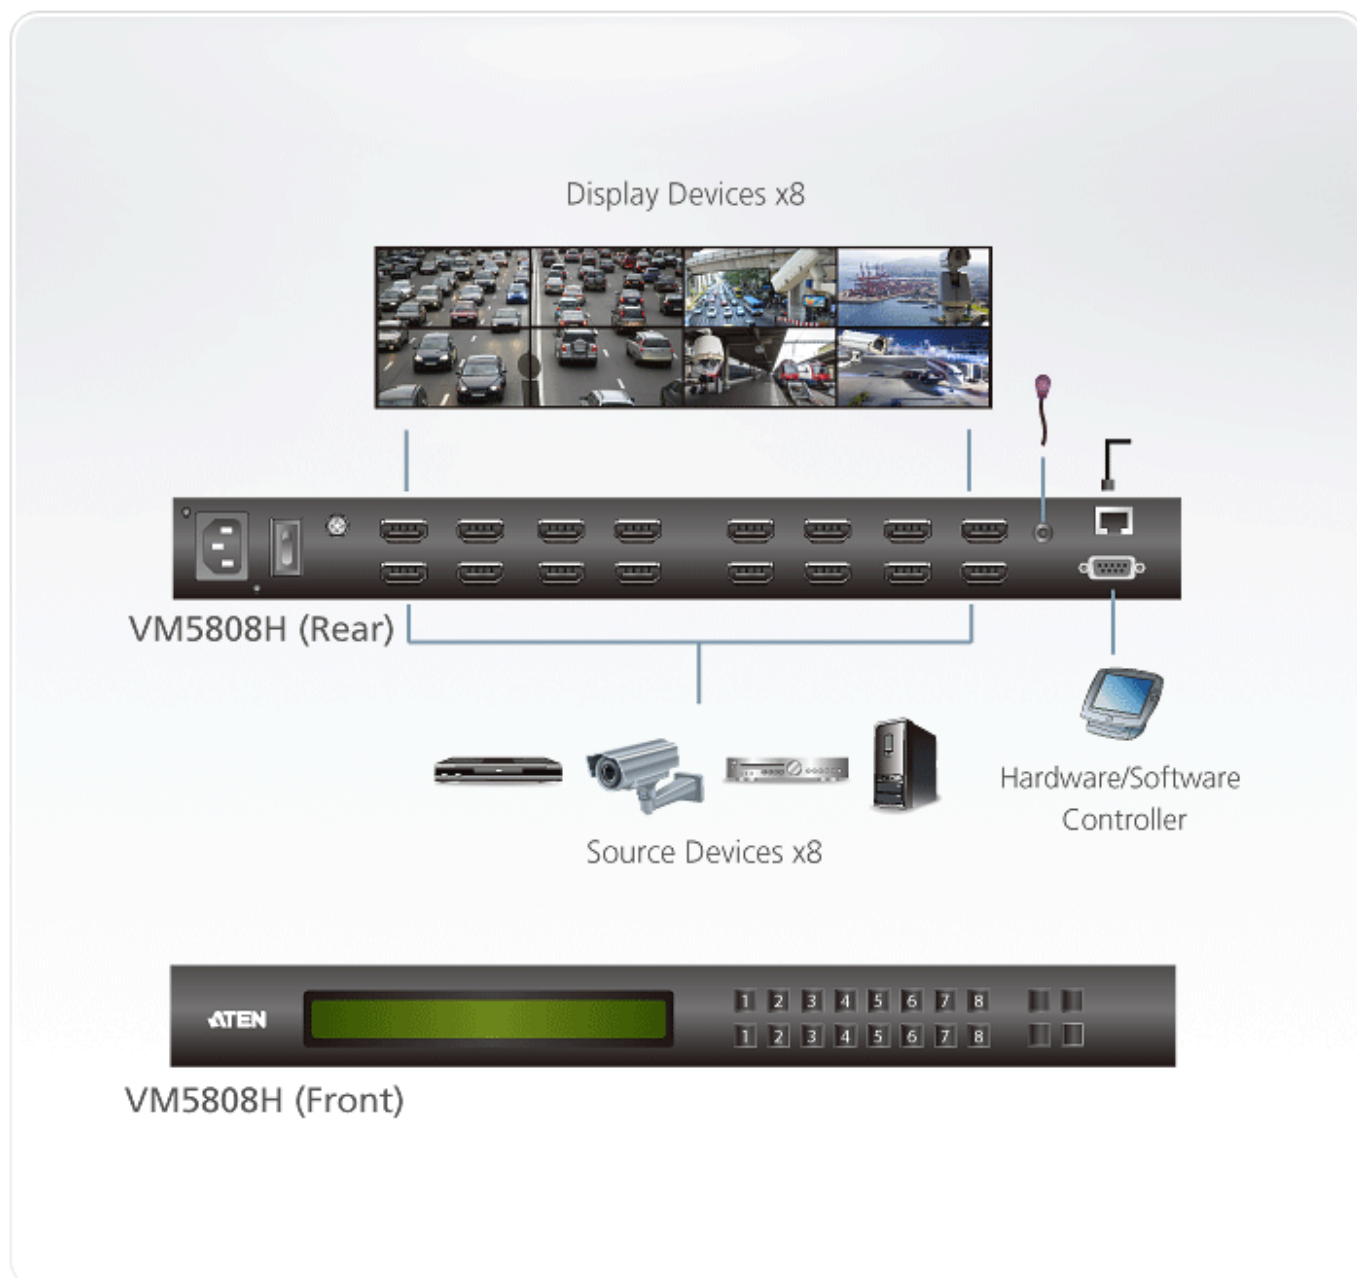

Link do produktu: <https://www.atenpro.pl/8-x-8-przelacznik-matrycowy-hdmi-ze-skalerem-vm5808h-p-923.html>

8 x 8 przełącznik matrycowy HDMI ze skalerem VM5808H

Cena brutto	24 377,20 zł
Cena netto	19 818,86 zł
Dostępność	Oczekujemy
Numer katalogowy	ATE_VM5808H-AT-G
Kod producenta	VM5808H-AT-G
Kod EAN	4719264640452
Producent	Aten

Opis produktu

Przełącznik VM5808H 8 x 8 HDMI Matrix to odrębne rozwiązanie HDMI, które oferuje łatwy i przystępny sposób na kierowanie dowolnego z 8 źródeł wideo HDMI do dowolnego z 8 monitorów HDMI, z szybkim podglądem wszystkich połączeń portów na wyświetlaczu LCD umieszczonym na przednim panelu.

Specyfikacja techniczna

Wejście wideo
Interfejsy

8 x HDMI Typ A Żeńskie (czarny)

Impedancj

Schemat połączeń

Zawartość opakowania

1x przełącznik VM5808H 8 x 8 HDMI Matrix z modulem skalującym 1x przewód zasilający 1x pilot IR 1x odbiornik IR 1x zestaw montażowy 1x instrukcja obsługi

Produkty kompatybilne

2X-EA12,2L-7D02H-1,2L-7D03H,2L-7D05H,2L-7D10H,2L-7D15H,2L-7D20H,2L-7D02H,VE1812,VE811T,VE811R,VE811,2L-7DA3H,2L-7DA6H,2L-7D01H,UC232A,VE7832,VE7833,VE7834,VE7835,ATEN Unizon,VE2812R,ATEN Video Matrix Control App,2L-7D05H-1