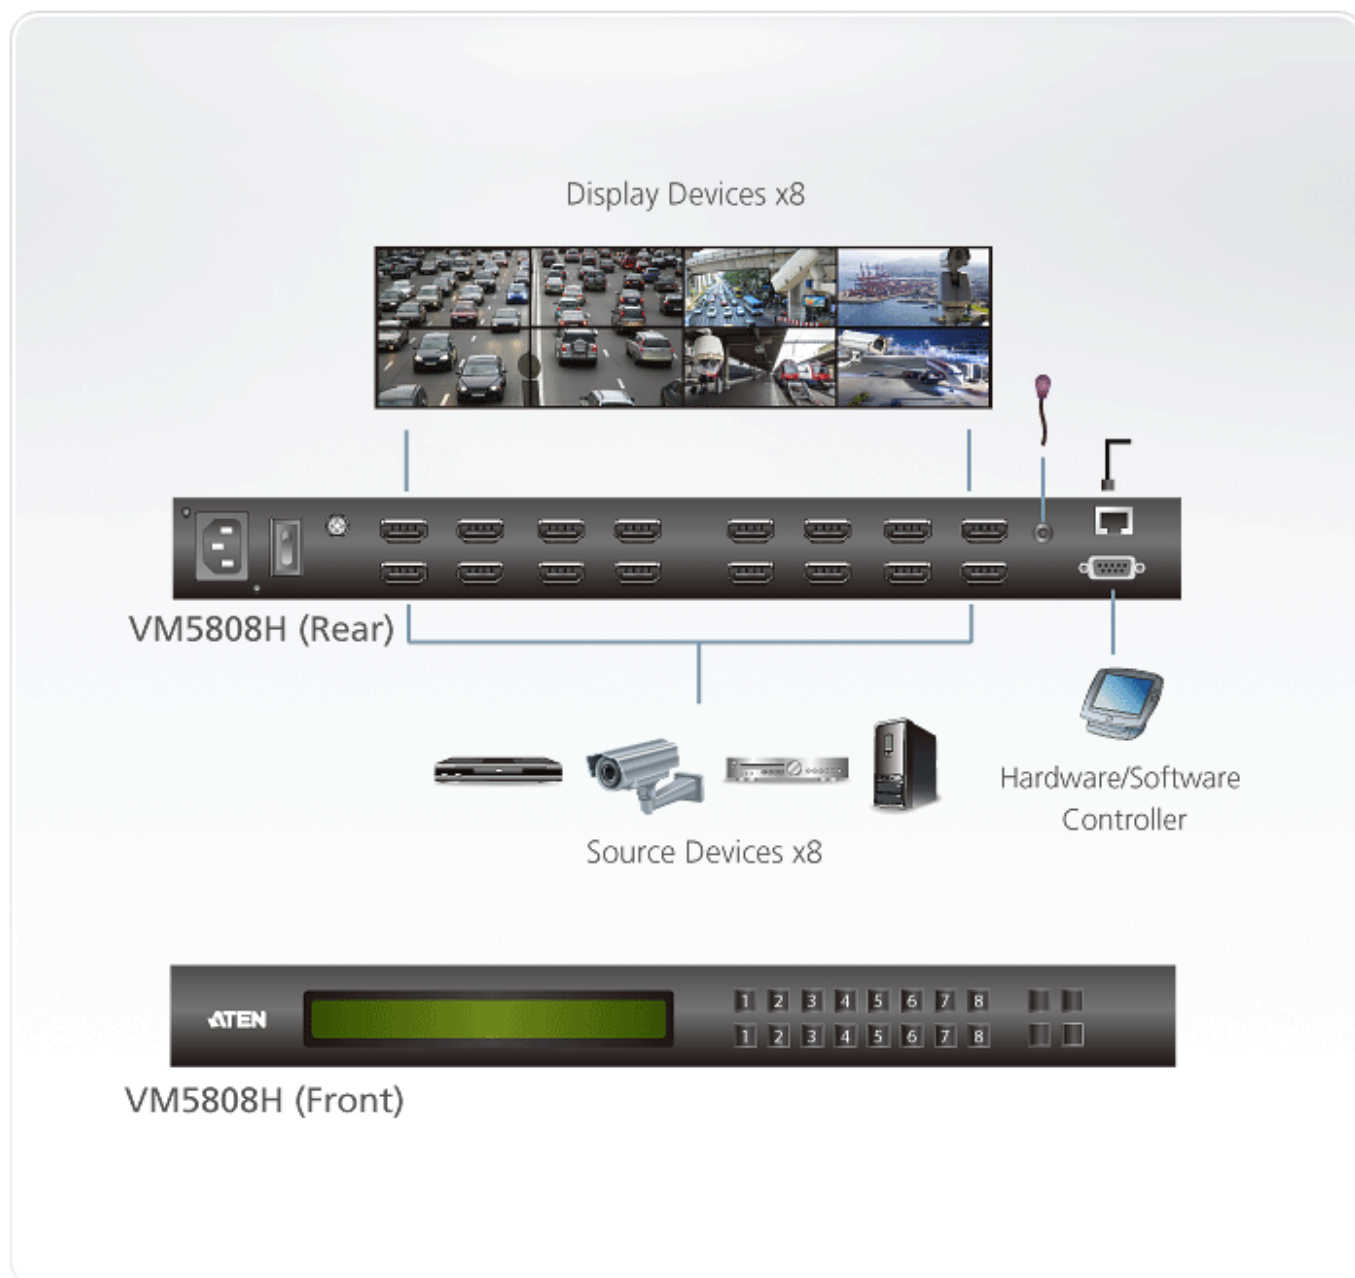

Link do produktu: <https://www.atenpro.pl/8-x-8-przelacznik-matrycowy-hdmi-ze-skalerem-vm5808h-p-923.html>

8 x 8 przełącznik matrycowy HDMI ze skalerem VM5808H

Cena brutto	24 413,47 zł
Cena netto	19 848,35 zł
Dostępność	Oczekujemy
Numer katalogowy	ATE_VM5808H-AT-G
Kod producenta	VM5808H-AT-G
Kod EAN	4719264640452
Producent	Aten

Opis produktu

Przełącznik VM5808H 8 x 8 HDMI Matrix to odrębne rozwiązanie HDMI, które oferuje łatwy i przystępny sposób na kierowanie dowolnego z 8 źródeł wideo HDMI do dowolnego z 8 monitorów HDMI, z szybkim podglądem wszystkich połączeń portów na wyświetlaczu LCD umieszczonym na przednim panelu.

Specyfikacja techniczna

Wejście wideo
Interfejsy

8 x HDMI Typ A Żeńskie (czarny)

Impedancj

Schemat połączeń

Zawartość opakowania

1x przełącznik VM5808H 8 x 8 HDMI Matrix z modulem skalującym 1x przewód zasilający 1x pilot IR 1x odbiornik IR 1x zestaw montażowy 1x instrukcja obsługi

Produkty kompatybilne

2X-EA12,2L-7D02H-1,2L-7D03H,2L-7D05H,2L-7D10H,2L-7D15H,2L-7D20H,2L-7D02H,VE1812,VE811T,VE811R,VE811,2L-7DA3H,2L-7DA6H,2L-7D01H,UC232A,VE7832,VE7833,VE7834,VE7835,ATEN Unizon,VE2812R,ATEN Video Matrix Control App,2L-7D05H-1