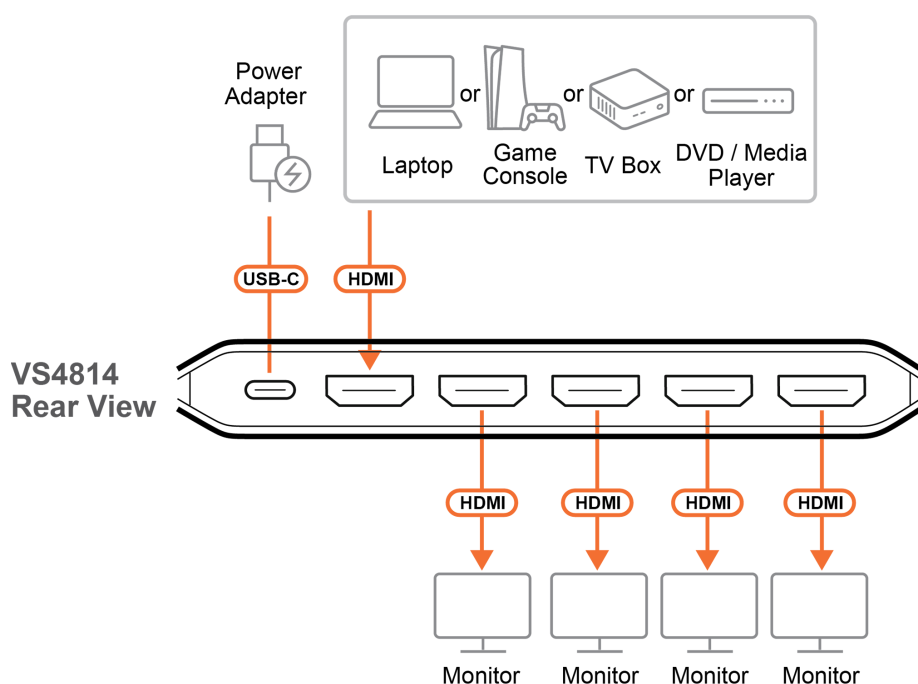

Złącza	
Porty wyjścia AV	4 x HDMI Żeński
Porty wejścia AV	1 x HDMI Żeński
Diody LED	4 x przełącznik źródła (pomarańczowy), 1 x zasilania (pomarańczowy od spodu)
Długość kabla	
Zasilanie	1 x USB Typ-C na Typ-A (1m) 5V/1A
Wideo	3840 x 2160 @ 60Hz (4:4:4)
Środowiskowe:	
Temperatura pracy	0 - 40°C
Temperatura przechowywania	-20 - 60°C
Wilgotność	0 - 80% wilgotności wzgl., bez kondensacji
Właściwości fizyczne	
Obudowa	Plastik
Masa	0.1 kg
Wymiary(D x S x W)	14.50 x 5.65 x 1.52 cm

Schemat połączeń

Zawartość opakowania

OPAKOWANIE ZAWIERA:

- 1x splitter rozdzielacz HDMI True 4K 1x2
- 1x USB kabel zasilania (Typ-C do Typu-A) (1 m)