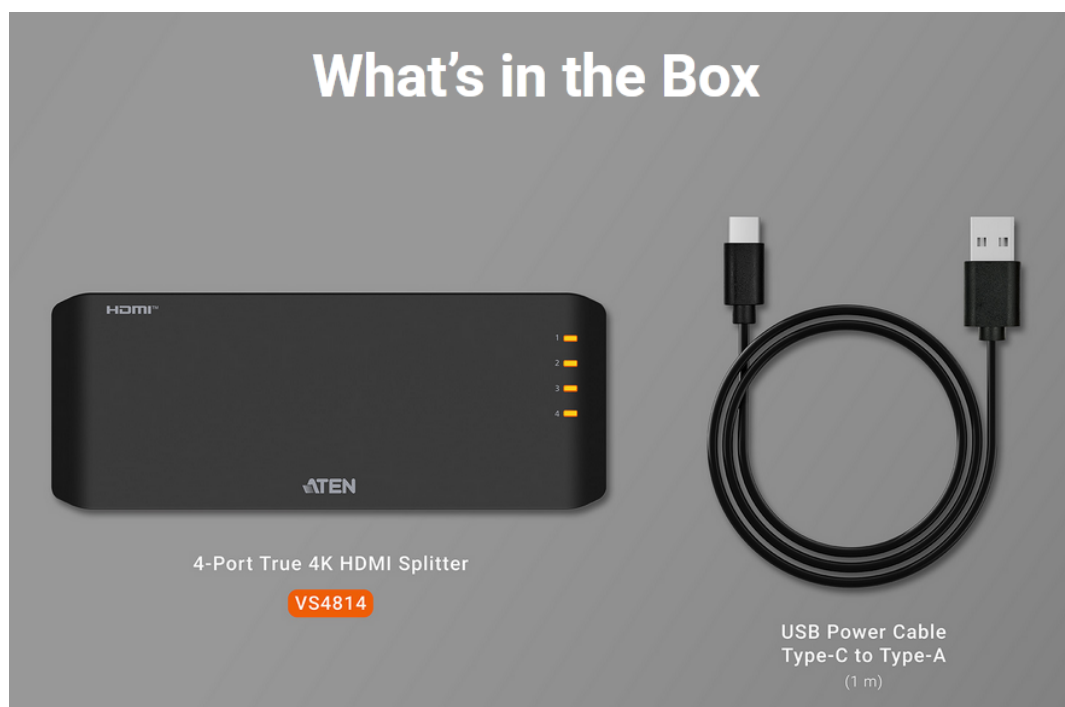

What's in the Box

FAQ

1. Co to jest ATEN VS4814 HDMI Splitter?

ATEN VS4814 to 4-portowy splitter HDMI True 4K, który pozwala przesyłać obraz z jednego źródła HDMI do **czterech ekranów jednocześnie**. Urządzenie jest zgodne z **HDMI i HDCP 2.2** oraz obsługuje **HDR10+**, **formaty 3D i Deep Color**, zapewniając najwyższą jakość obrazu.

2. Ile ekranów można podłączyć do VS4814?

Splitter **VS4814** pozwala na jednoczesne podłączenie **czterech monitorów, telewizorów lub projektorów** z jednego źródła HDMI. Każdy ekran otrzymuje sygnał w pełnej jakości 4K.

3. Czy VS4814 obsługuje rozdzielczość 4K?

Tak. **ATEN VS4814** obsługuje pełną rozdzielczość **4K Ultra HD** przy 60 Hz i jest kompatybilny z HDR10+, formatami 3D oraz Deep Color, co gwarantuje **żywe kolory i wysoką jakość obrazu**.

4. Czy splitter VS4814 jest zgodny z HDCP 2.2?

Tak. Urządzenie w pełni obsługuje **HDCP 2.2**, dzięki czemu jest kompatybilne z nowoczesnymi telewizorami, monitorami i odtwarzaczami multimedialnymi.

5. Czy VS4814 obsługuje formaty 3D?

Tak. **ATEN VS4814 HDMI Splitter** obsługuje formaty 3D, co pozwala wyświetlać **filmy 3D i gry 3D** na podłączonych ekranach.

6. Czy splitter wymaga dodatkowego zasilania?

Tak. **VS4814** korzysta z zewnętrznego zasilacza, aby zapewnić **stabilny sygnał HDMI** do wszystkich czterech ekranów jednocześnie.