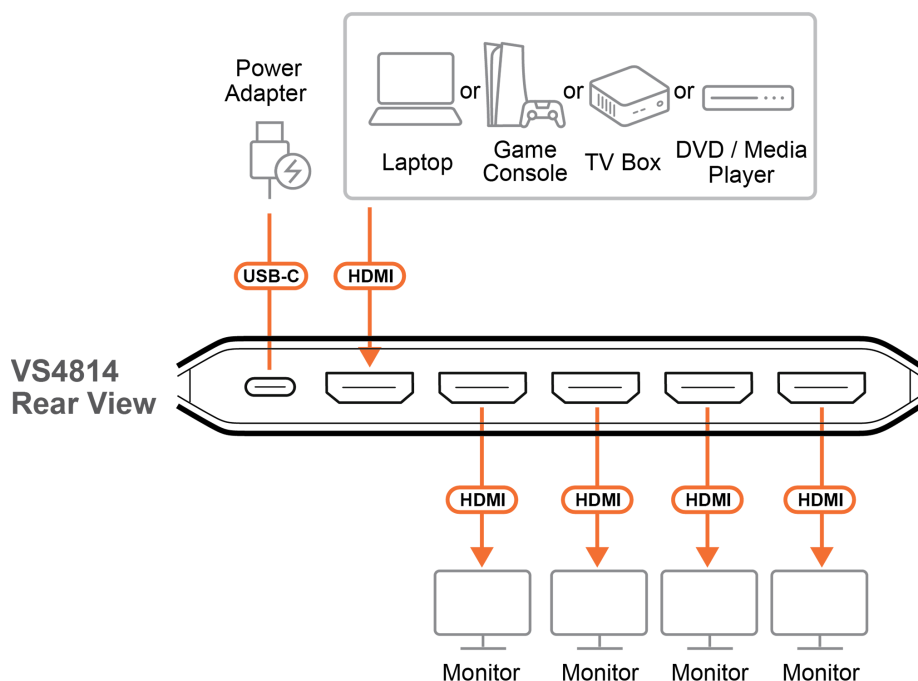

Złącza	
Porty wyjścia AV	4 x HDMI Żeński
Porty wejścia AV	1 x HDMI Żeński
Diody LED	4 x przełącznik źródła (pomarańczowy), 1 x zasilania (pomarańczowy od spodu)
Długość kabla	
Zasilanie	1 x USB Typ-C na Typ-A (1m) 5V/1A
Wideo	3840 x 2160 @ 60Hz (4:4:4)
Środowiskowe:	
Temperatura pracy	0 - 40°C
Temperatura przechowywania	-20 - 60°C
Wilgotność	0 - 80% wilgotności wzgl., bez kondensacji
Właściwości fizyczne	
Obudowa	Plastik
Masa	0.1 kg
Wymiary(D x S x W)	14.50 x 5.65 x 1.52 cm

Schemat połączeń

Zawartość opakowania

OPAKOWANIE ZAWIERA:

- 1x splitter rozdzielacz HDMI True 4K 1x2
- 1x USB kabel zasilania (Typ-C do Typu-A) (1 m)