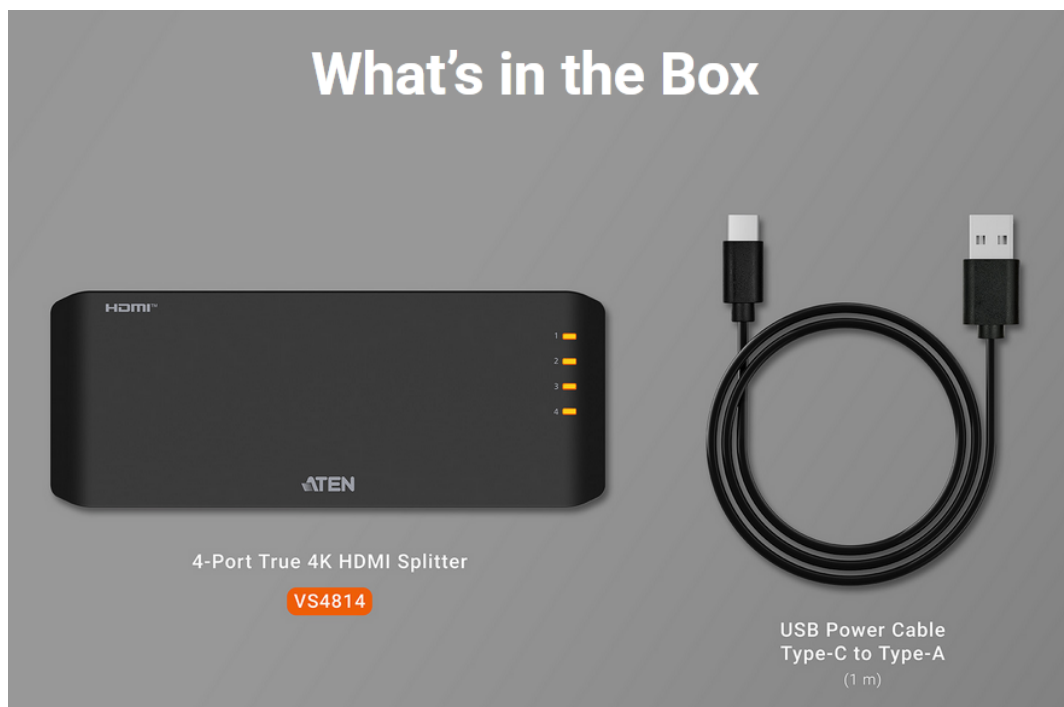

What's in the Box

FAQ

1. Co to jest ATEN VS4814 HDMI Splitter?

ATEN VS4814 to 4-portowy splitter HDMI True 4K, który pozwala przesyłać obraz z jednego źródła HDMI do **czterech ekranów jednocześnie**. Urządzenie jest zgodne z **HDMI i HDCP 2.2** oraz obsługuje **HDR10+**, **formaty 3D i Deep Color**, zapewniając najwyższą jakość obrazu.

2. Ile ekranów można podłączyć do VS4814?

Splitter **VS4814** pozwala na jednoczesne podłączenie **czterech monitorów, telewizorów lub projektorów** z jednego źródła HDMI. Każdy ekran otrzymuje sygnał w pełnej jakości 4K.

3. Czy VS4814 obsługuje rozdzielczość 4K?

Tak. **ATEN VS4814** obsługuje pełną rozdzielczość **4K Ultra HD** przy 60 Hz i jest kompatybilny z HDR10+, formatami 3D oraz Deep Color, co gwarantuje **żywe kolory i wysoką jakość obrazu**.

4. Czy splitter VS4814 jest zgodny z HDCP 2.2?

Tak. Urządzenie w pełni obsługuje **HDCP 2.2**, dzięki czemu jest kompatybilne z nowoczesnymi telewizorami, monitorami i odtwarzaczami multimedialnymi.

5. Czy VS4814 obsługuje formaty 3D?

Tak. **ATEN VS4814 HDMI Splitter** obsługuje formaty 3D, co pozwala wyświetlać **filmy 3D i gry 3D** na podłączonych ekranach.

6. Czy splitter wymaga dodatkowego zasilania?

Tak. **VS4814** korzysta z zewnętrznego zasilacza, aby zapewnić **stabilny sygnał HDMI** do wszystkich czterech ekranów jednocześnie.