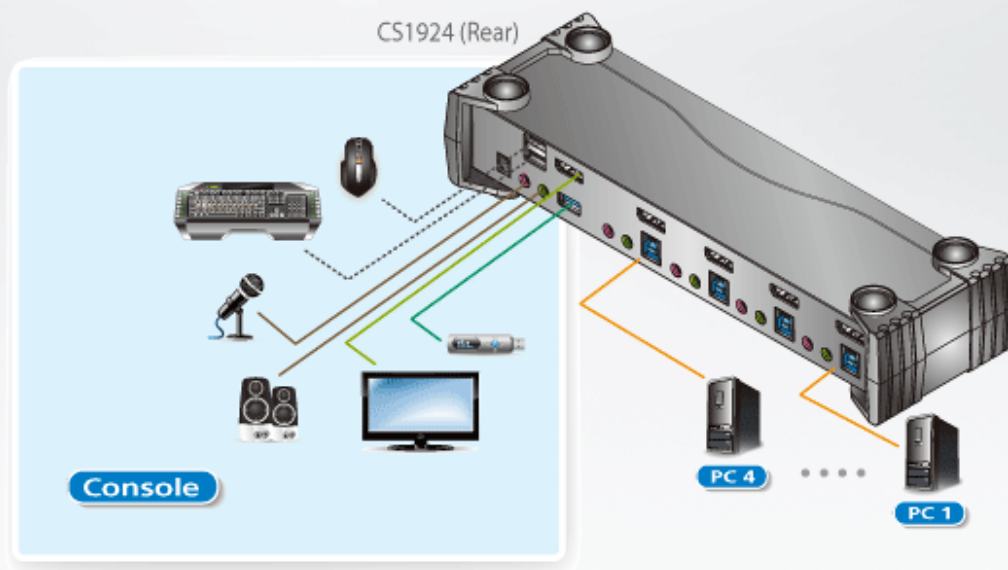

Link do produktu: <https://www.atenpro.pl/4-portowy-przelacznik-kvmp-usb-30-4k-displayport-cs1924-p-361.html>

4-portowy przełącznik KVMP USB 3.0 4K DisplayPort CS1924

Cena brutto	952,63 zł
Cena netto	774,49 zł
Dostępność	Oczekujemy
Numer katalogowy	ATE_CS1924-AT-G
Kod producenta	CS1924-AT-G
Kod EAN	4719264644771
Producent	Aten

Opis produktu

Ten produkt wkrótce przestanie być dostępny. Skontaktuj się z nami w celu ustalenia możliwości zamówienia lub poznania alternatywnego rozwiązania.

4-portowy przełącznik ATEN CS1924 USB 3.0 4K DisplayPort KVMP™ oferuje najnowsze innowacje w technologii przełączania KVM w przypadku wzrostu zapotrzebowania na obraz wideo wyższej jakości i większe prędkości transmisji nowoczesnych komputerów. Urządzenie ATEN CS1924 oferuje doskonałą wydajność w rozdzielczości 4K, nowoczesny koncentrator USB 3.1 Gen 1 o przepustowości SuperSpeed 5 Gb/s i bardziej przyjazną dla użytkownika obsługę.

Specyfikacja techniczna

Połączenia komputera	4
Złącza	
Porty konsoli	2 x USB typ A żeńskie (czarne) 1 x DisplayPort żeńskie (czarne) 2 x żeńskie stereo typu mini jack (zielone; 1 x przód, 1 x tył) 2 x żeńskie stereo typu mini jack (różowe; 1 x przód, 1 x tył)

Porty KVM

Schemat połączeń

- DisplayPort
- USB 3.0
- - - - - USB
- Audio
- KVM

Zawartość opakowania

1x 4-portowy przełącznik USB 3.0 4K DisplayPort KVMP?? 4x Kabel DisplayPort (1.5m/5ft) 4x Kabel USB (USB 3.0-A to USB 3.0-B; 1.8m/6ft) 8x Kabel audio (1.8m/6ft) 1x Zasilacz sieciowy 1x Instrukcja obsługi