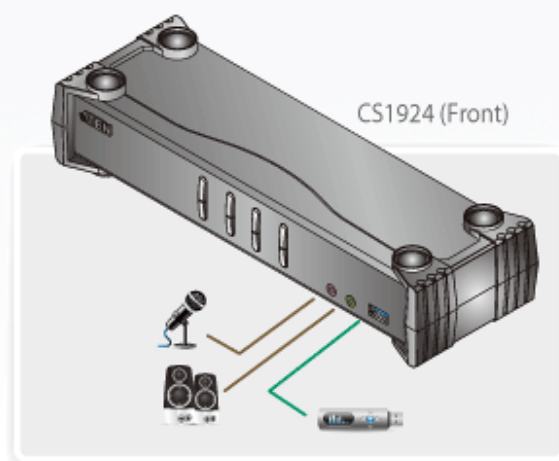

Opis produktu

Ten produkt wkrótce przestanie być dostępny. Skontaktuj się z nami w celu ustalenia możliwości zamówienia lub poznania alternatywnego rozwiązania.

4-portowy przełącznik ATEN CS1924 USB 3.0 4K DisplayPort KVMP™ oferuje najnowsze innowacje w technologii przełączania KVM w przypadku wzrostu zapotrzebowania na obraz wideo wyższej jakości i większe prędkości transmisji nowoczesnych komputerów. Urządzenie ATEN CS1924 oferuje doskonałą wydajność w rozdzielczości 4K, nowoczesny koncentrator USB 3.1 Gen 1 o przepustowości SuperSpeed 5 Gb/s i bardziej przyjazną dla użytkownika obsługę.

Specyfikacja techniczna

Połączenia komputera	4
Złącza	
Porty konsoli	2 x USB typ A żeńskie (czarne) 1 x DisplayPort żeńskie (czarne) 2 x żeńskie stereo typu mini jack (zielone; 1 x przód, 1 x tył) 2 x żeńskie stereo typu mini jack (różowe; 1 x przód, 1 x tył)

Porty KVM

Schemat połączeń

- DisplayPort
- USB 3.0
- - - - - USB
- Audio
- KVM

Zawartość opakowania

1x 4-portowy przełącznik USB 3.0 4K DisplayPort KVMP?? 4x Kabel DisplayPort (1.5m/5ft) 4x Kabel USB (USB 3.0-A to USB 3.0-B; 1.8m/6ft) 8x Kabel audio (1.8m/6ft) 1x Zasilacz sieciowy 1x Instrukcja obsługi