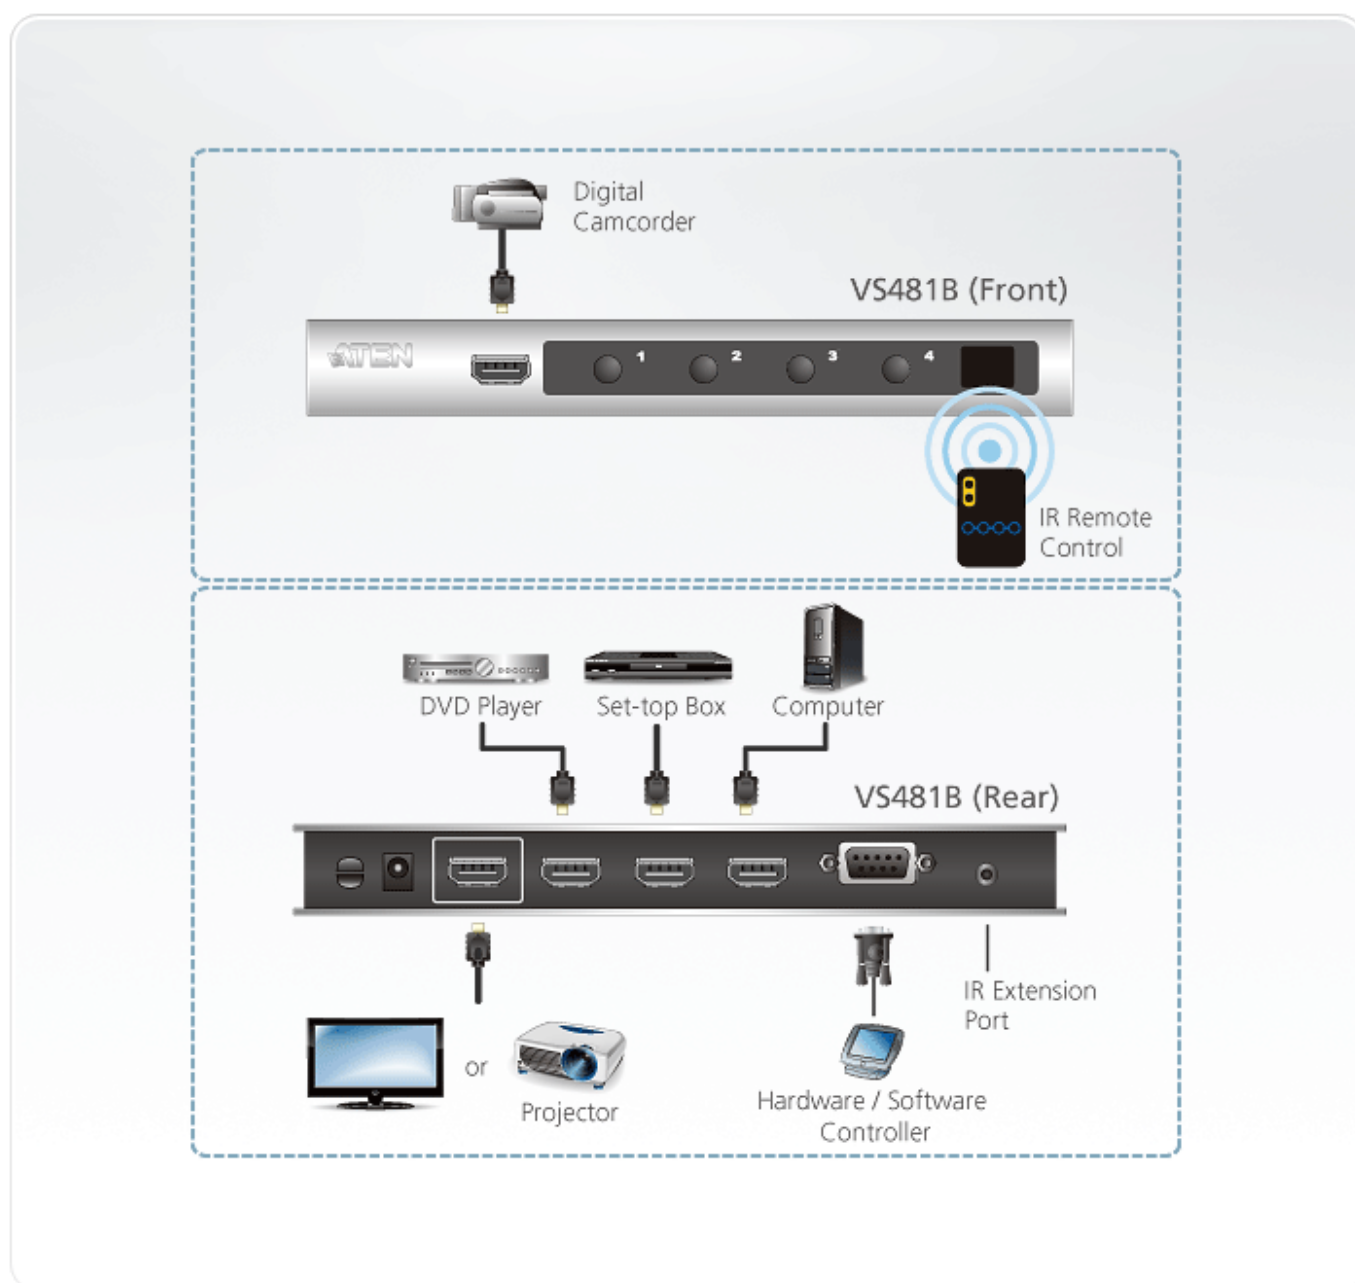

Schemat połączeń

Zawartość opakowania

1x 4-portowy przełącznik HDMI VS481B 1x kabel HDMI (1.8m/6ft) 1x pilot IR 1x zasilacz sieciowy 1x instrukcja obsługi