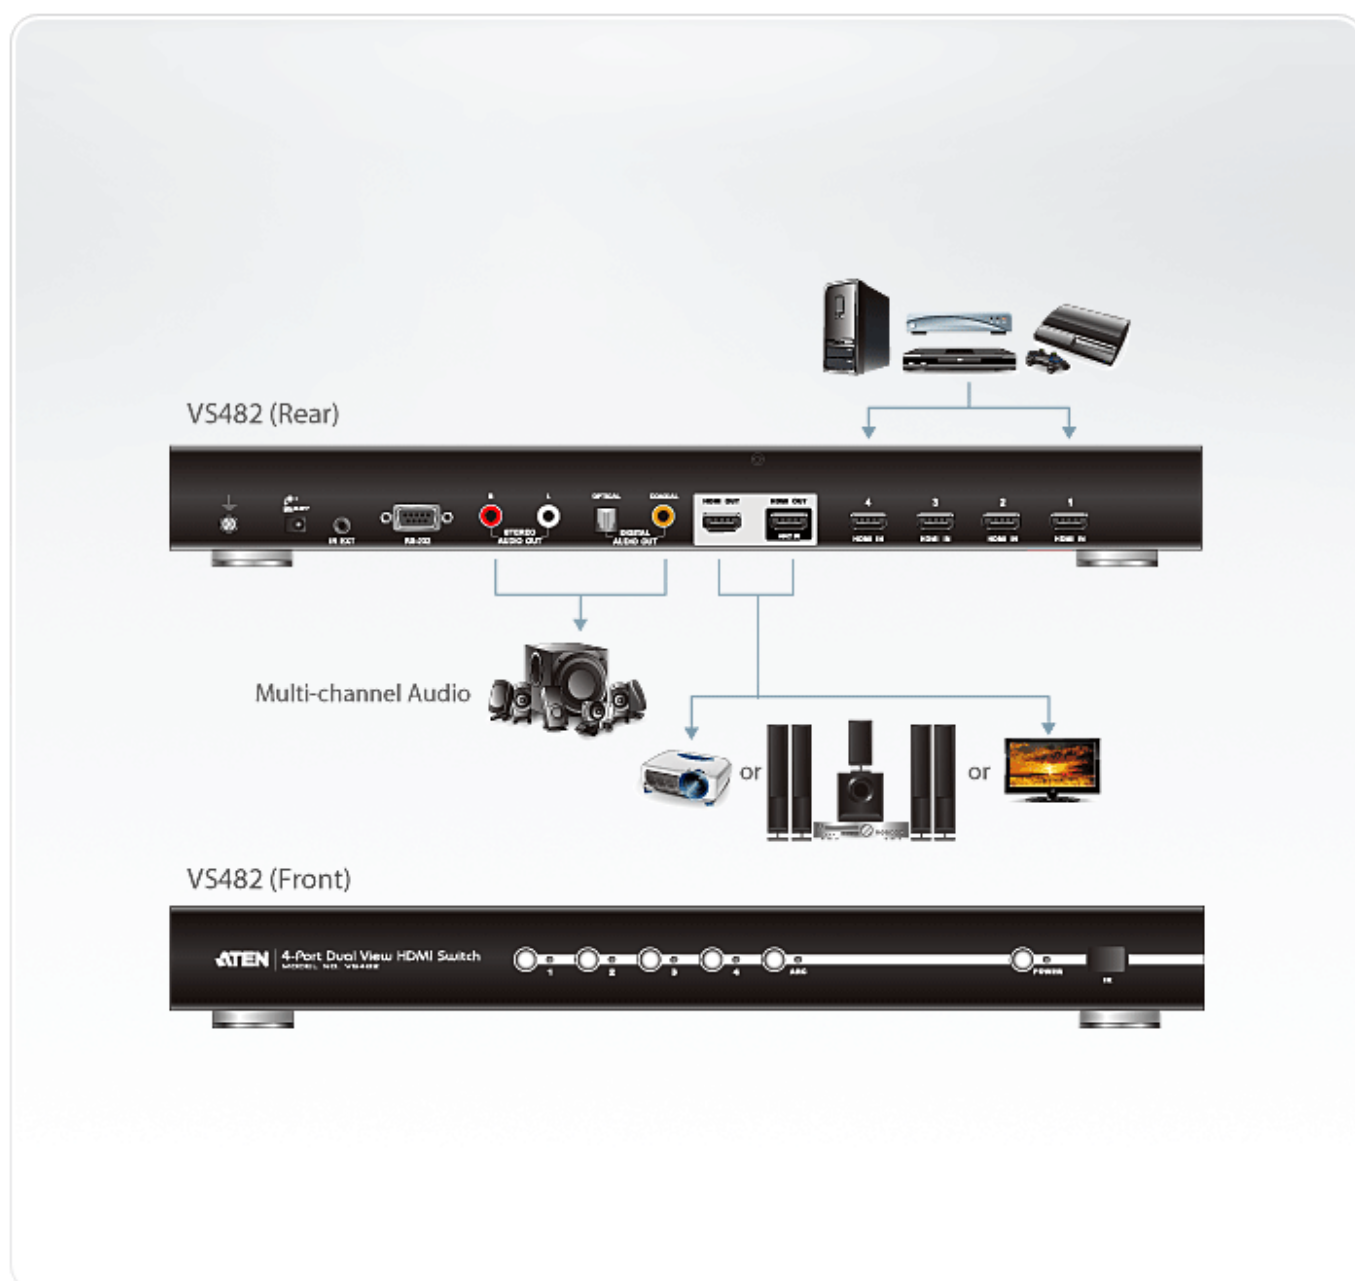

Link do produktu: <https://www.atenpro.pl/4-portowy-przelacznik-hdmi-dual-view-vs482-p-997.html>

4-portowy przełącznik HDMI Dual View VS482

Cena brutto	919,83 zł
Cena netto	747,83 zł
Dostępność	Oczekujemy
Numer katalogowy	ATE_VS482-AT-G
Kod producenta	VS482-AT-G
Kod EAN	4710423777750
Producent	Aten

Opis produktu

Na rynku jest coraz więcej urządzeń HDMI przeznaczonych do kina domowego. Coraz częściej potrzebne są urządzenia zapewniające jednoczesny dostęp do różnych urządzeń audio-wideo HDMI. Teraz 4-portowy przełącznik HDMI Dual View VS482 umożliwia łatwe i ekonomiczne uzupełnienie systemu kina domowego o funkcje HDMI. Pozwala na łatwe przełączanie między czterema źródłowymi urządzeniami audio-wideo HDMI podłączonymi do maksymalnie dwóch wyświetlaczy HDMI.

Specyfikacja techniczna

Wejście wideo
Interfejsy

4 x HDMI Typ A Żeńskie (czarny)

Impedancj

Schemat połączeń

Zawartość opakowania

1x 4-portowy przełącznik HDMI Dual View VS482 1x pilot na podczerwień 1x zasilacz 1x instrukcja obsługi 1x zestaw do montażu

Produkty kompatybilne

2L-7D02H-1,2L-7D03H,2L-7D05H,2L-7D10H,2L-7D15H,2L-7D20H,2L-7D02H,VE811T,VE811R,VE8900R,VE8900T,VE8950R,VE8950T,VE811,VE7832,VE7833,VE7834,VE7835,2L-7DA3H,2L-7DA6H,VC881,2L-7D01H,VE2812R,2L-7D05H-1