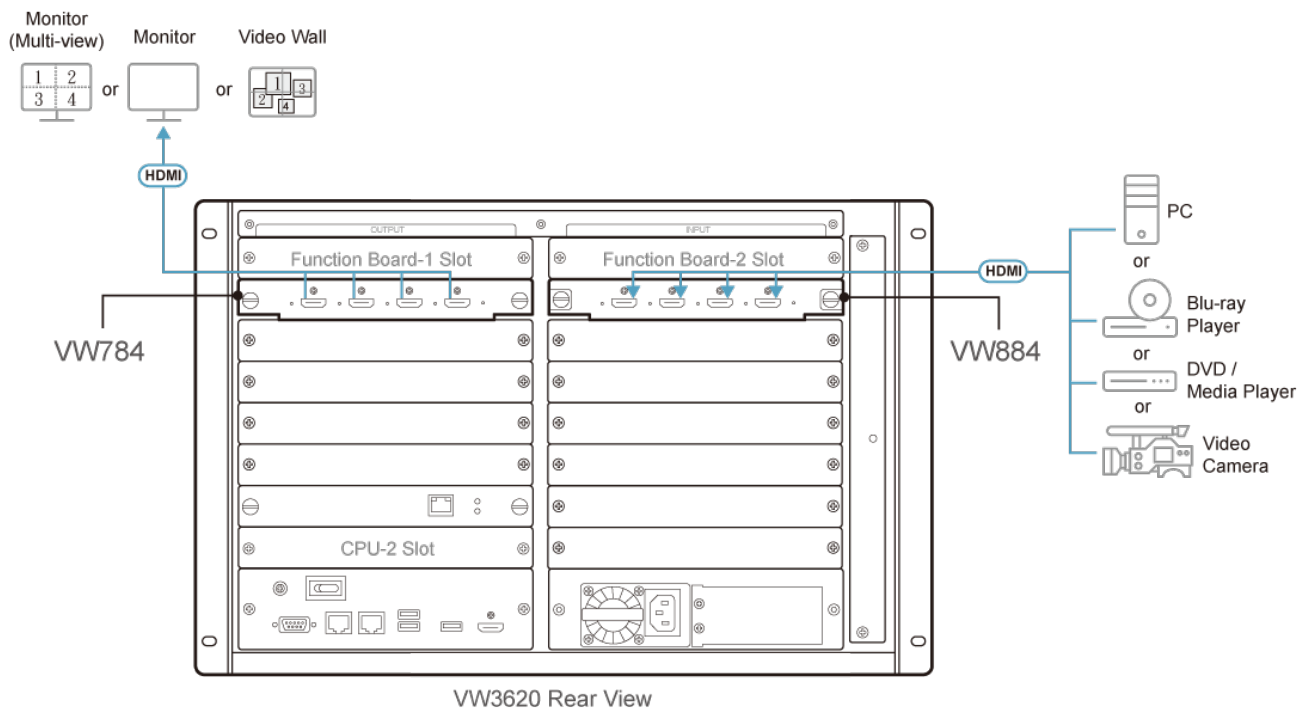

### Specyfikacja

Wejście wideo	4 x gniazdo HDMI typ A (czarne)
Interfejsy	100 Ω
Impedancja	do 5m
Maks. odległość	
Wideo	
Maks. szybkość transmisji danych	10,2 Gb/s (3,4 Gb/s na tor)
Maks. zegara pikseli	340 MHz
Zgodność	HDMI (3D, Deep Color, 4K) HDCP 2.2 Consumer Electronics Control (CEC)
Maks. rozdzielczość	4096x2160/3840x2160@60Hz (4:2:0); 4096x2160/3840x2160@30Hz (4:4:4)
Pobór mocy	17.71W:83BTU/h

#### Uwaga:

- Pomiar w watach wskazuje typowy pobór mocy urządzenia

		bez obciążenia zewnętrznego.
		● Pomiar w BTU/h wskazuje pobór mocy urządzenia przy pełnym obciążeniu.
Środowiskowe		
Temperatura robocza		0 - 40°C
Temperatura przechowywania		-20 - 60°C
Wilgotność		0 - 80% wilgotności względnej, bez kondensacji
Właściwości fizyczne		
Obudowa		Metal
Masa		0.73 kg ( 1.61 lb )
Wymiary(D x S x W)		19.30 x 27.10 x 27.40 cm (7.6 x 10.67 x 10.79 in.)
Partia w opakowaniu		4 sztuki
Uwaga		Uwaga, dla niektórych produktów z montażem RACK standardowe wymiary szerokość/głębokość/wysokość mogą być wyrażone w postaci długość/szerokość/wysokość.
Rozdzielczości wejściowe	640 x 480 @ 60/67/72/75 Hz	720p 60
	720 x 400 @ 70 Hz	1080i 60
	800 x 600 @ 56/60/72/75 Hz	640 x 480 @ 60 Hz
	1024 x 768 @ 60/70/75 Hz	576p 50
	1280 x 800 @ 60 Hz	720p 50
	1280 x 1024 @ 60/75 Hz	1080i 50
	1400 x 1050 @ 60 Hz	1080p 50
	1440 x 900 @ 60 Hz	1080p 50
	1600 x 1200 @ 60 Hz	3840 x 2160 @ 60 Hz
	1680 x 1050 @ 60 Hz	4096 x 2304 @ 60 Hz
	1920 x 1080 @ 60 Hz	
	1920 x 1200 @ 60 Hz	
	1920 x 1200 @ 60 Hz (Reduced Blanking)	
	1080p @ 60 Hz	
	480p @ 60 Hz (4:3)/(16:9)	

## Diagram