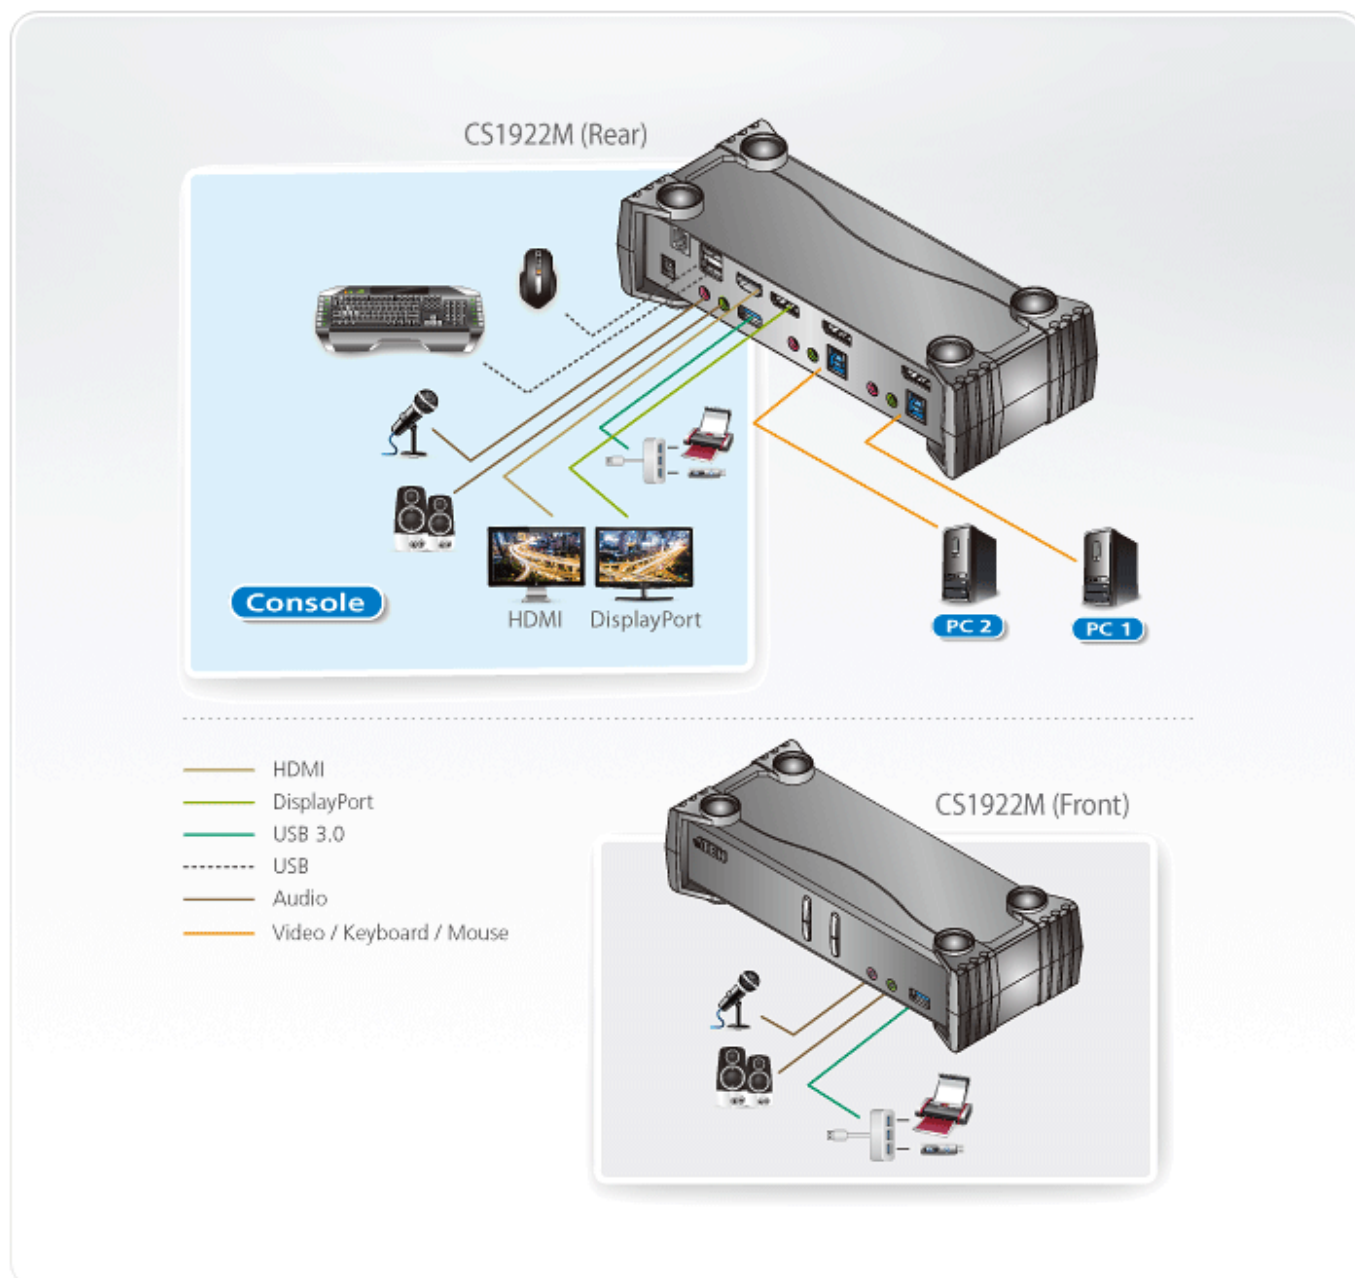

Schemat połączeń

Zawartość opakowania

1x 2-Portowy Przełącznik USB 3.0 4K DisplayPort MST KVMP™ 2x Kable DisplayPort 1.2 (1.5m/5ft) 2x Kable USB (USB 3.0-A do USB 3.0-B; 1.8m/6ft) 4x Kable Audio (1.8m/6ft) 1x Zasilacz 1x Instrukcja użytkownika

Produkty kompatybilne