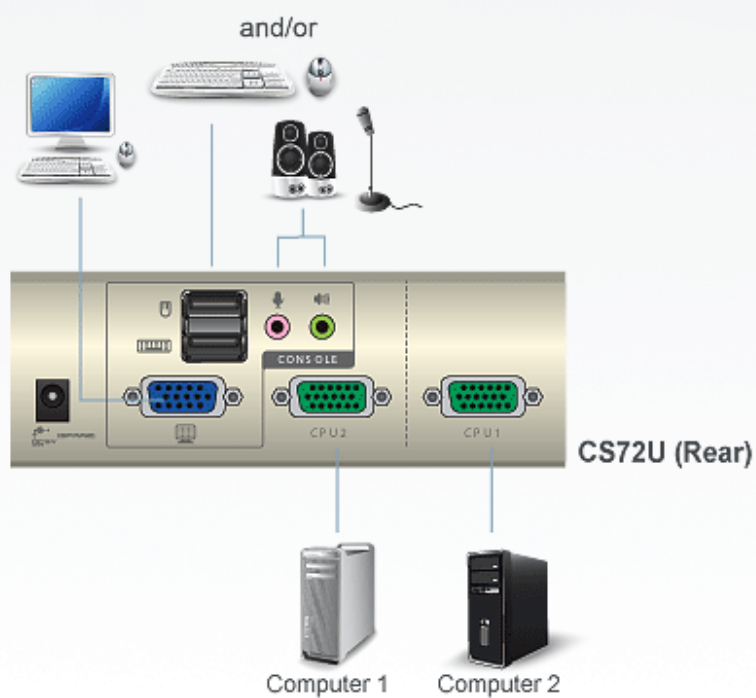

Zawartość opakowania

1x 2-portowy przełącznik KVM USB CS72U 2x specjalny przewód KVM (VGA, USB, Audio; 1.2m/4ft) 1x instrukcja obsługi

Produkty kompatybilne

2L-5201U, 2L-5202U, CE770, CE800B