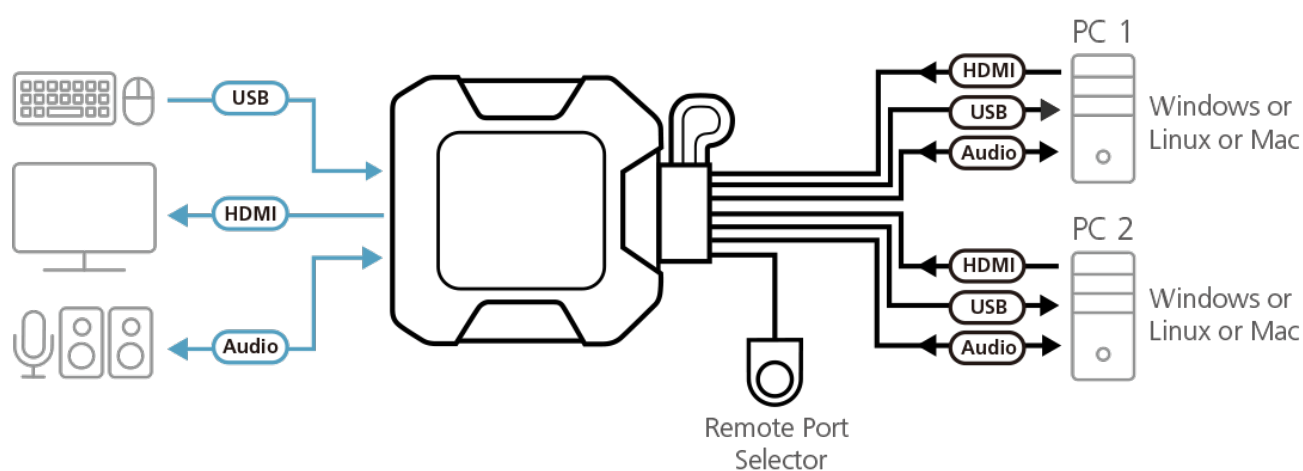

Emulacja	N/A
Klawiatura/mysz	4096 x 2160 @ 60Hz
Wideo	DC5V:3.47W:29BTU
Pobór mocy	
Środowiskowe	
Temperatura pracy	0 - 50°C
Temperatura przechowywania	-20 - 60°C
Wilgotność	0 - 80% wilgotności wzgl., bez kondensacji
Właściwości fizyczne	
Obudowa	Plastik
Masa	0.34 kg
Wymiary(D x S x W)	8.34 x 8.42 x 3.04 cm

Schemat połączeń

Zawartość opakowania

- 1 x CS22H 2-portowy przełącznik KVM USB 4K HDMI ze zdalnym przełącznikiem portów
- 1 x Instrukcja obsługi