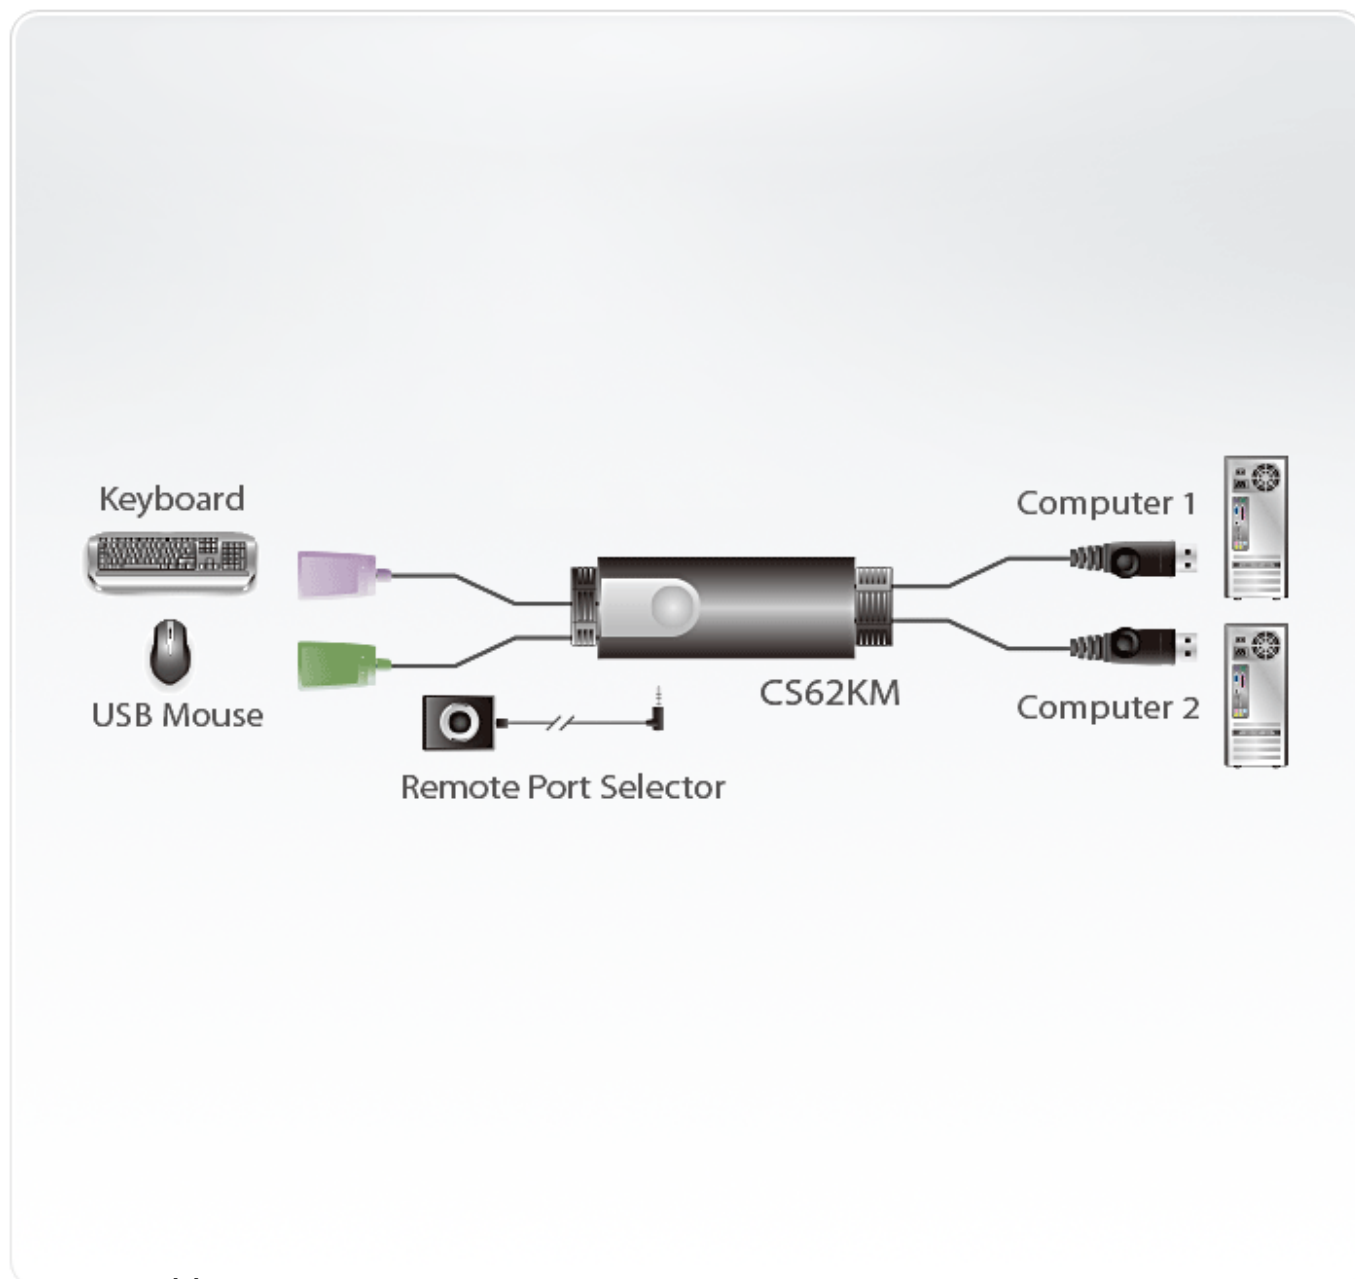

Temperatura robocza
Temperatura przechowywania
Wilgotność
Właściwości fizyczne
Obudowa
Masa
Wymiary(D x S x W)

0 - 40°C
-20 - 60°C
0-80% RH, bez kondensacji

Plastik
0.12 kg (0.26 lb)
8.45 x 3.40 x 2.21 cm
(3.33 x 1.34 x 0.87 in.)

Schemat połączeń

Zawartość opakowania

1 x 2-portowy przełącznik KM USB typu Boundless CS62KM
1 x zdalny selektor portu
1 x instrukcja obsługi