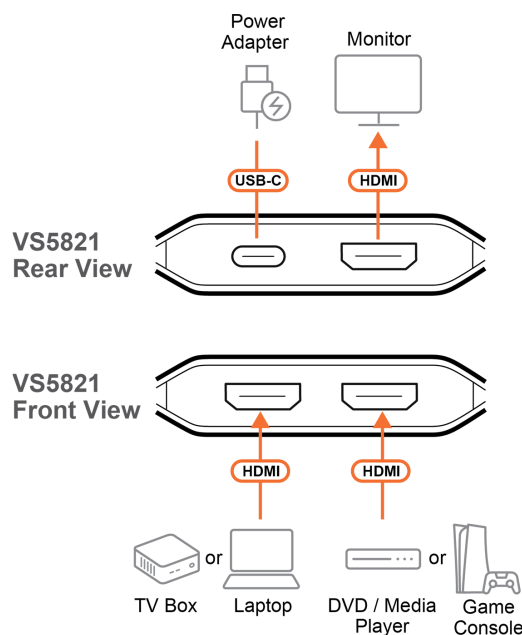

Specyfikacja techniczna

Połączenia źródła	2
Wybór portu	Przycisk na obudowie
Złącza	
Porty wyjścia AV	1 x HDMI Żeński
Porty wejścia AV	2 x HDMI Żeński
Diody LED	2 x przełącznik źródła (pomarańczowy), 1 x zasilania (pomarańczowy od spodu)
Długość kabla	
Komputer	1 x USB Typ-C na Typ-A (1m)
Wideo	7680x4320 @ 60Hz (4:2:0)
Pobór mocy	1 x USB-C (5V/1A)
Środowiskowe:	
Temperatura pracy	0 - 40°C
Temperatura przechowywania	-20 - 60°C
Wilgotność	0 - 80% wilgotności wzgl., bez kondensacji
Właściwości fizyczne	
Obudowa	Plastik
Masa	0.03 kg
Wymiary(D x S x W)	6.10 x 5.65 x 1.52 cm

Schemat połączeń

Zawartość opakowania

OPAKOWANIE ZAWIERA:

- 1x 2-Portowy przełącznik 8K HDMI
- 1x USB kabel zasilania (Typ-C do Typu-A) (1 m)

FAQ

1. Co to jest ATEN VS5821?

ATEN VS5821 to **2-portowy przełącznik HDMI 8K**, który pozwala łatwo przełączać sygnały z **dwóch urządzeń HDMI na jeden ekran** bez konieczności przepinania kabli. Urządzenie zapewnia wysoką jakość obrazu i doskonałą kompatybilność z nowoczesnymi źródłami wideo.