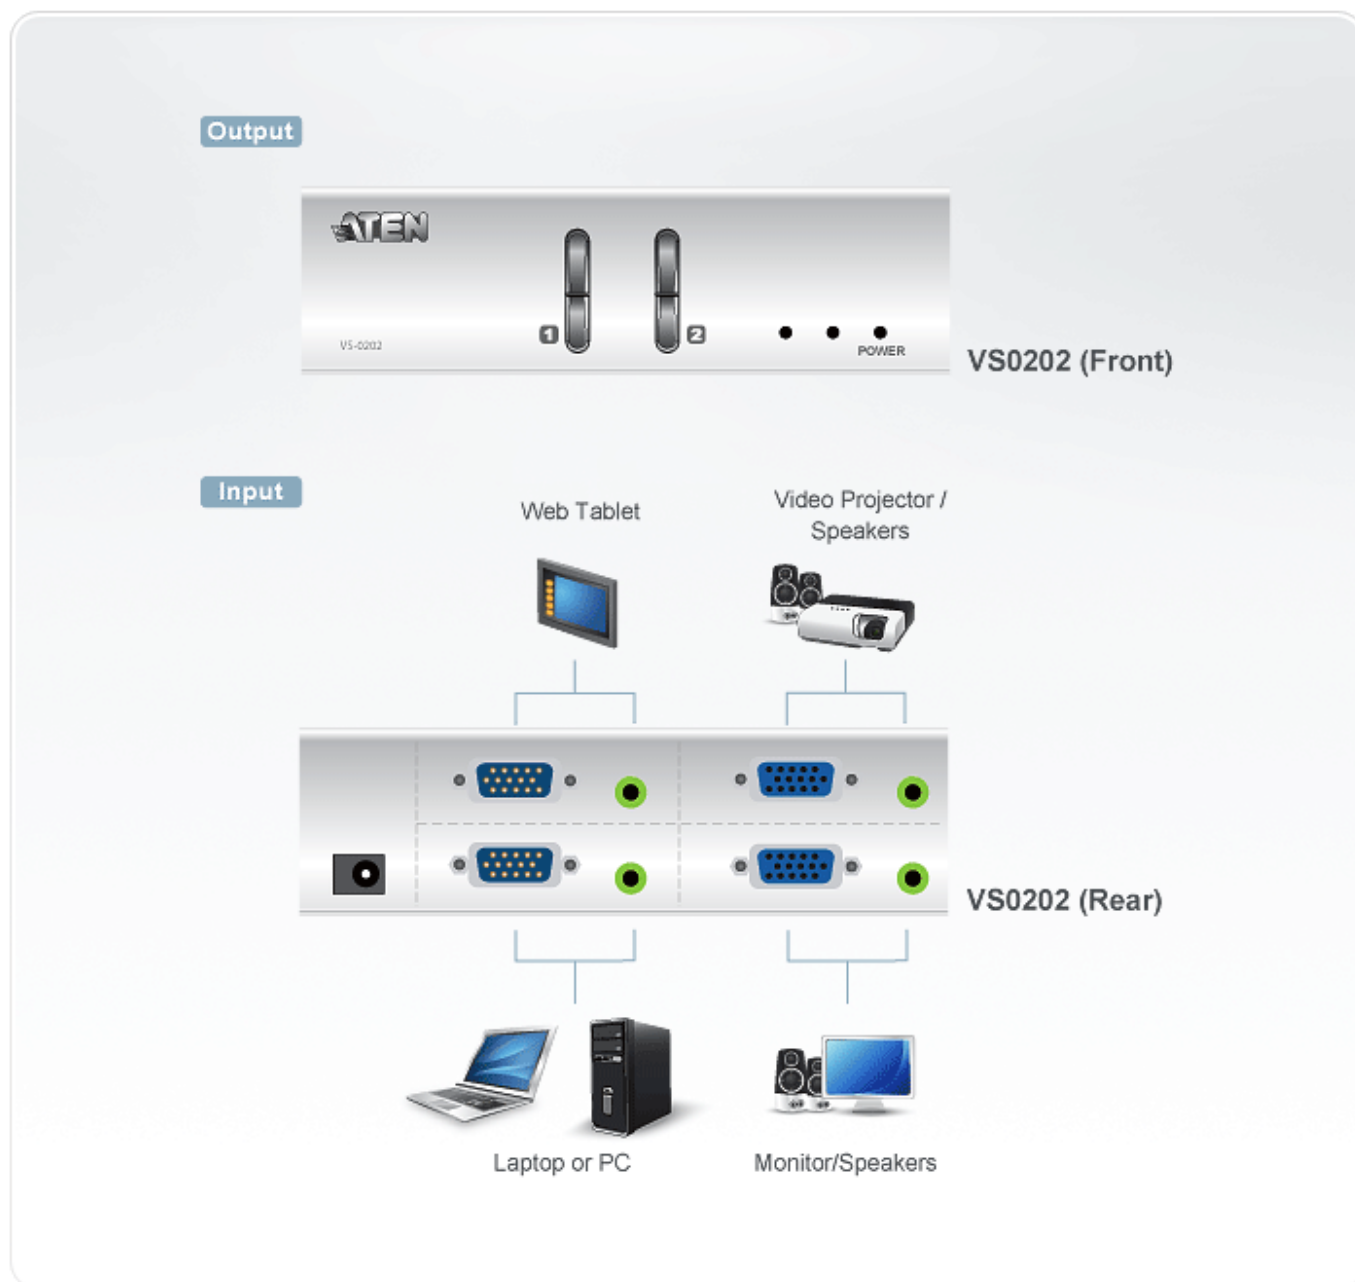

## 2-portowy przełącznik grafiki Matrix VS0202 WYCOFANY

Cena brutto	<b>339,84 zł</b>
Cena netto	<b>276,31 zł</b>
Dostępność	<b>Oczekujemy</b>
Numer katalogowy	<b>ATE_VS0202-AT-G</b>
Kod producenta	<b>VS0202-AT-G</b>
Kod EAN	<b>4710423773837</b>
Producent	<b>Aten</b>

#### -----PRODUKT WYCOFANY ZE SPRZEDAŻY-----

Przełącznik grafiki VS0202 Matrix umożliwia przekierowanie sygnału wideo i audio z 2 komputerów na 2 monitory lub projektory i głośniki. Doskonale sprawdza się podczas prezentacji oraz wszędzie tam, gdzie informacje pochodzące z więcej niż jednego komputera są kierowane do więcej niż jednego urządzenia wyświetlającego.

### Specyfikacja techniczna

Wejście wideo	
Interfejsy	2 x HDB-15 Męskie (niebieski)
Impedancja	75 ?
Maks. odległość	1,8 m
Wyjście wideo	
Interfejsy	2 x HDB-15 Żeńskie (niebieski)
Impedancja	75 ?
Wideo	
Maks. szerokość pasma	200 MHz
Maks. rozdzielczość	Do 1920 x 1200
Maks. odległość	Do 30 m
Audio	
Wejście	2 x gniazdo Mini Stereo Żeńskie (Zielony)
Wyjście	2 x gniazdo Mini Stereo Żeńskie (Zielony)
Złącza	
Zasilanie	1 x gniazdo DC
Pobór mocy	DC5.3V:2.43W:11BTU
Środowiskowe	
Temperatura robocza	0-50°C
Temperatura przechowywania	-20 - 60°C
Wilgotność	0 - 80% wilgotności wzgl., bez kondensacji
Właściwości fizyczne	
Obudowa	Metal
Masa	0.47 kg ( 1.04 lb )
Wymiary(D x S x W)	13.00 x 7.61 x 4.40 cm (5.12 x 3 x 1.73 in.)
Partia w opakowaniu	20 szt.

## Zawartość opakowania

1x 2-portowy przełącznik wideo Matrix 1x przewód VGA/audio (1,8 m) 1x zasilacz 1x instrukcja obsługi