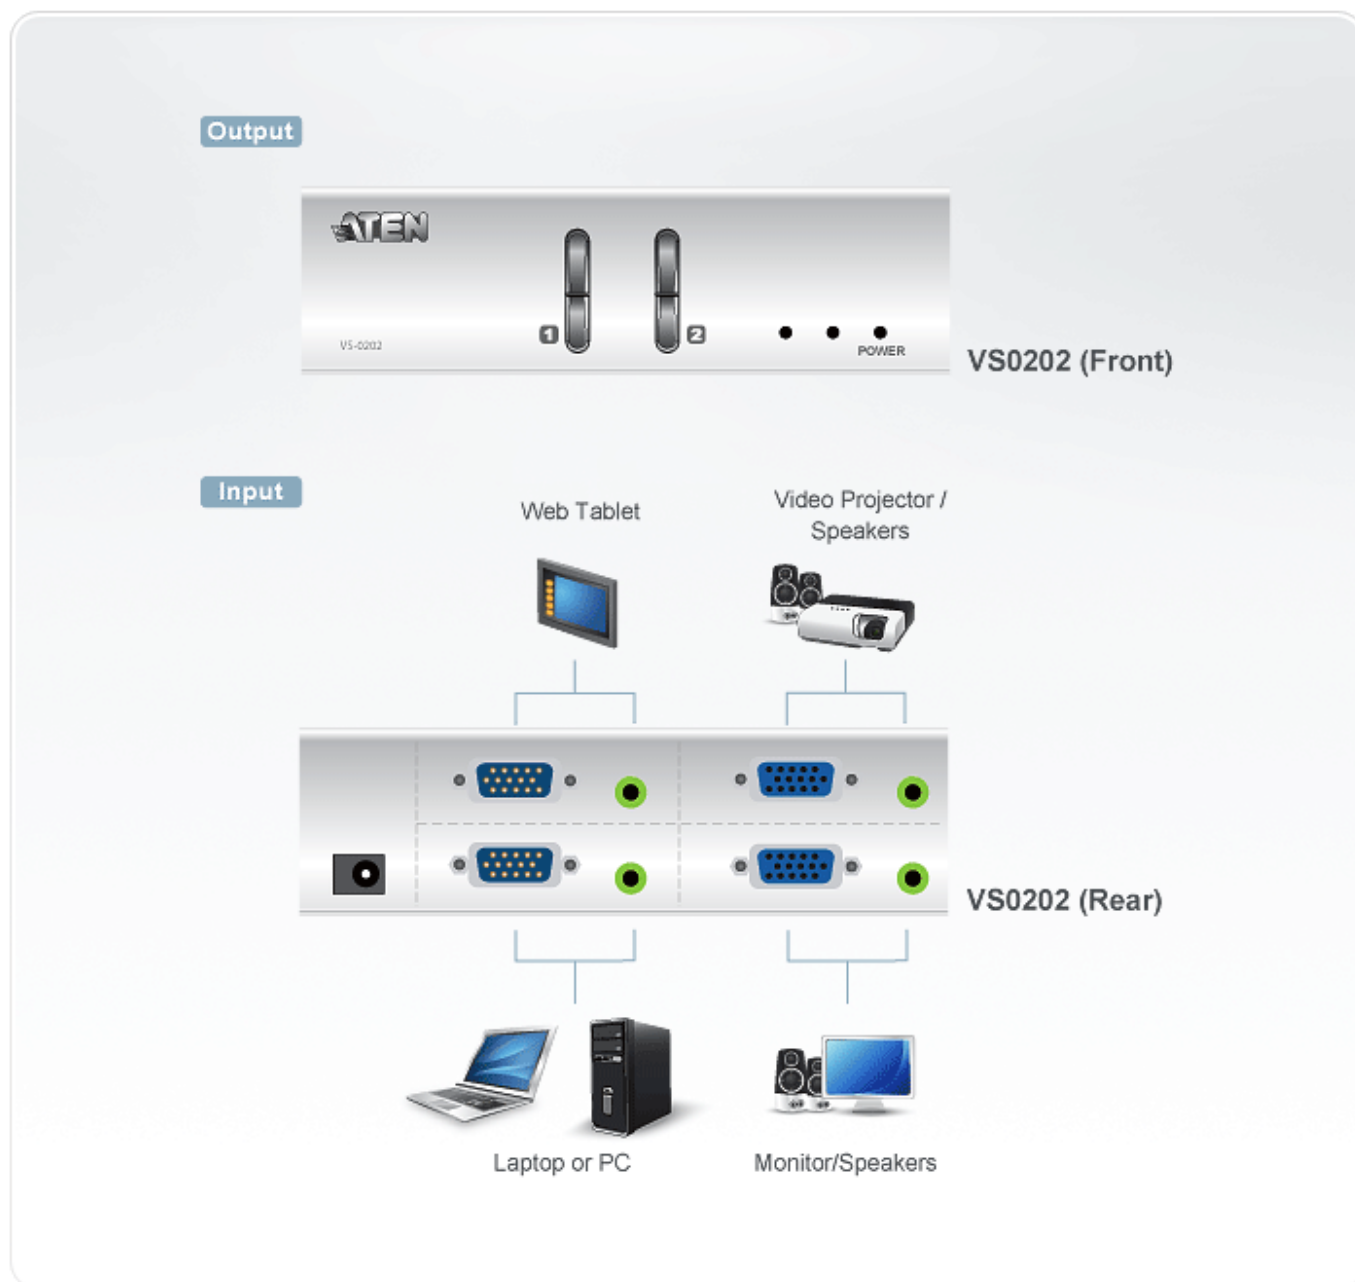

Schemat połączeń

Zawartość opakowania

1x 2-portowy przełącznik wideo Matrix 1x przewód VGA/audio (1,8 m) 1x zasilacz 1x instrukcja obsługi

Produkty kompatybilne

2L-2402A,VC1280