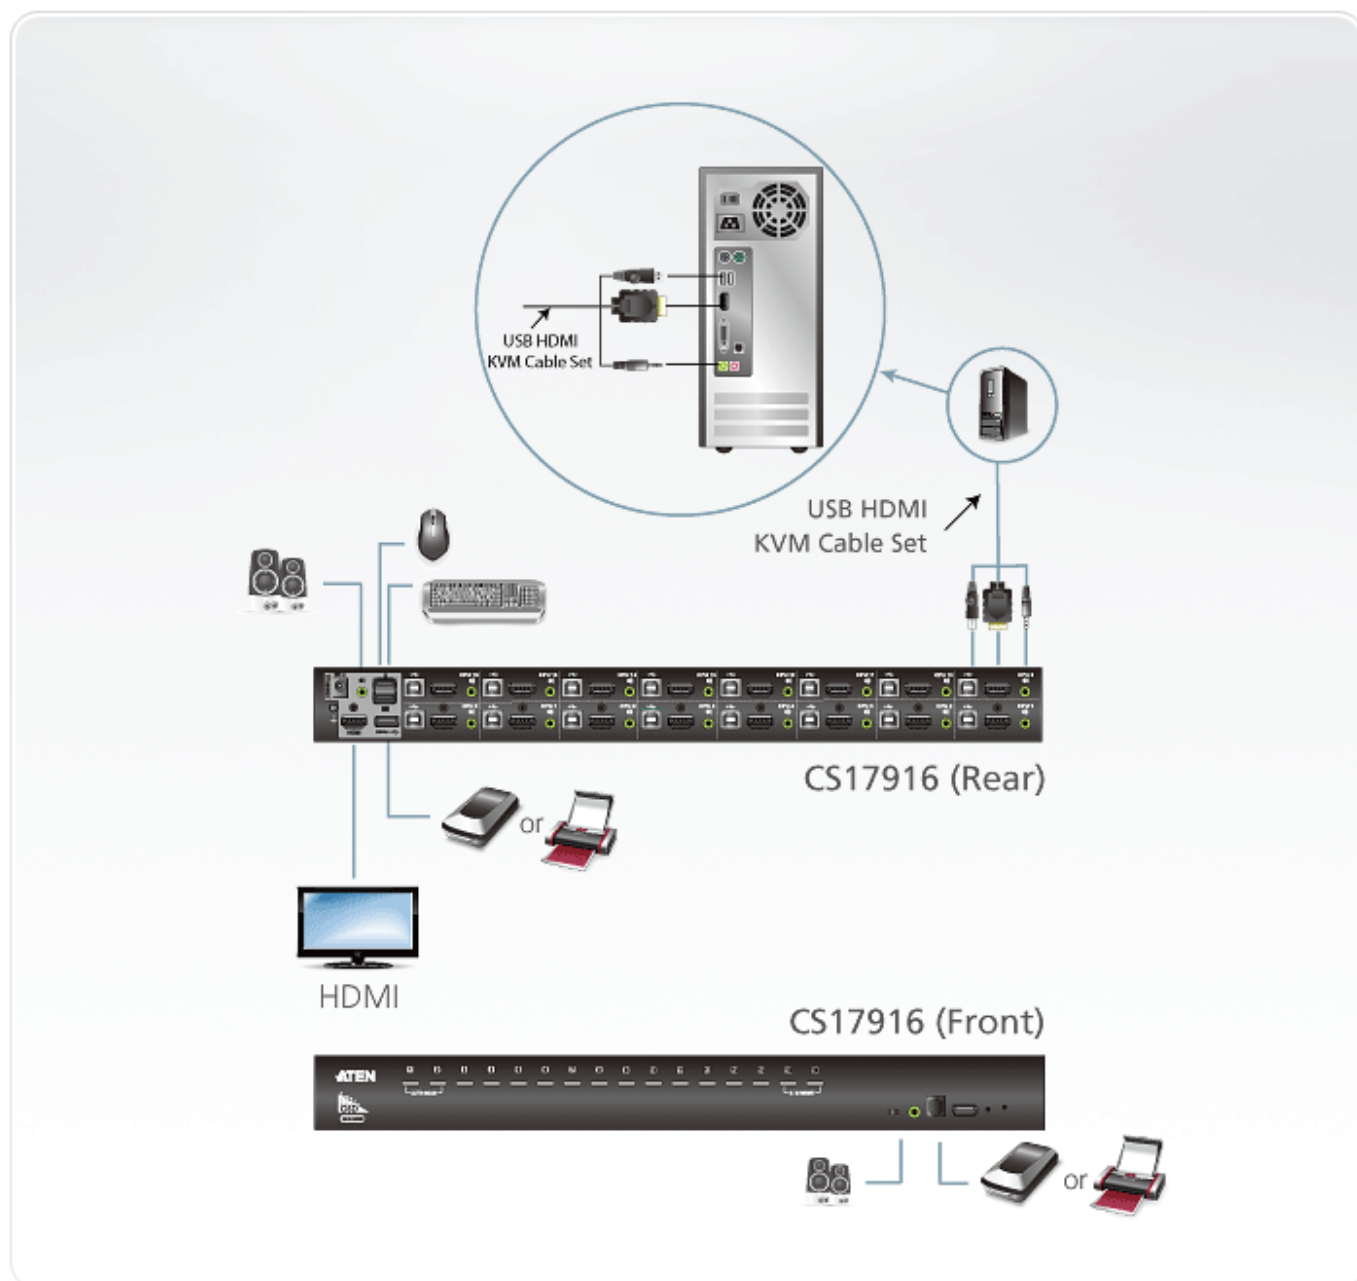

### Opis produktu

16-portowy przełącznik CS17916 jest uniwersalnym urządzeniem, zapewniającym konsolidację dostępu i sterowanie maks. 16 komputerami HDMI z poziomu jednej konsoli obejmującej klawiaturę USB, mysz USB i monitor.

### Specyfikacja techniczna

Połączenia komputera  
Bezpośrednie

16

Maksymalna  
Wybór portów  
Złącza  
Porty konsoli

## Schemat połączeń

## Zawartość opakowania

1x 16-portowy przełącznik KVM USB HDMI z zestawem do montażu w stelażu 2x przewód KVM (HDMI, USB, Audio; 1.8m/6ft) 1x przewód do uaktualniania oprogramowania sprzętowego 1x zasilacz 1x zestaw podkładek pod urządzenie (4 szt.) 1x instrukcja obsługi